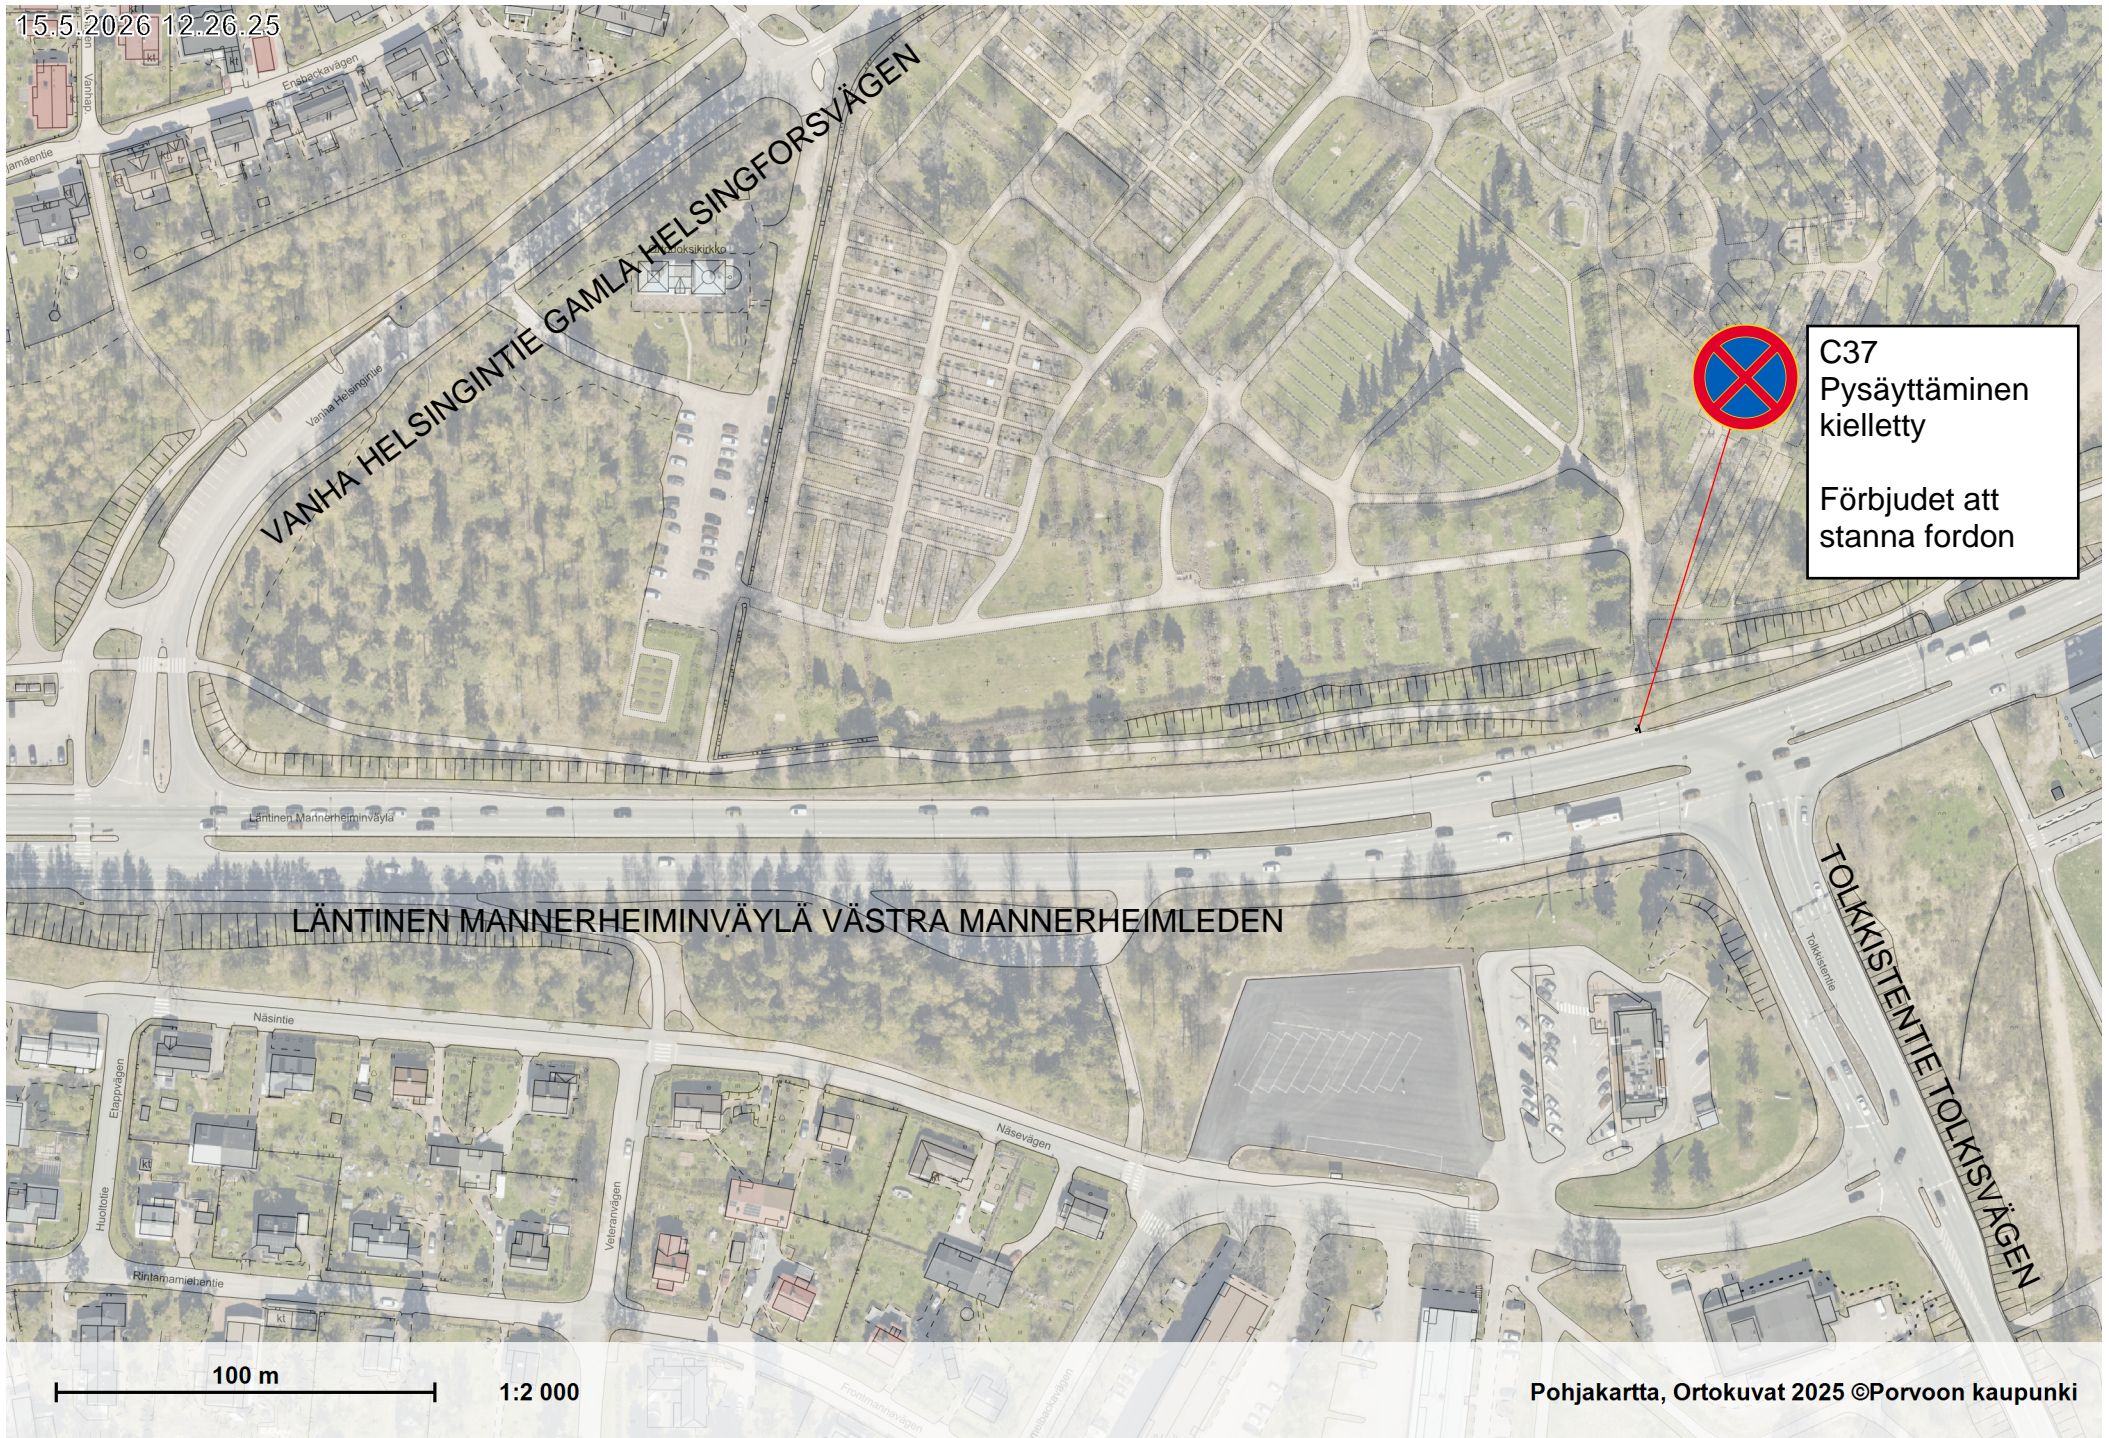

15.5.2026 12.26.25

VANHA HELSINGINTIE GAMLA HELSINGFORSVÄGEN

LÄNTINEN MANNERHEIMINVÄYLÄ VÄSTRA MANNERHEIMLEDEN

C37
Pysäyttäminen
kielletty

Förbjudet att
stanna fordon

100 m 1:2 000

Pohjakartta, Ortokuvat 2025 ©Porvoo kaupunki