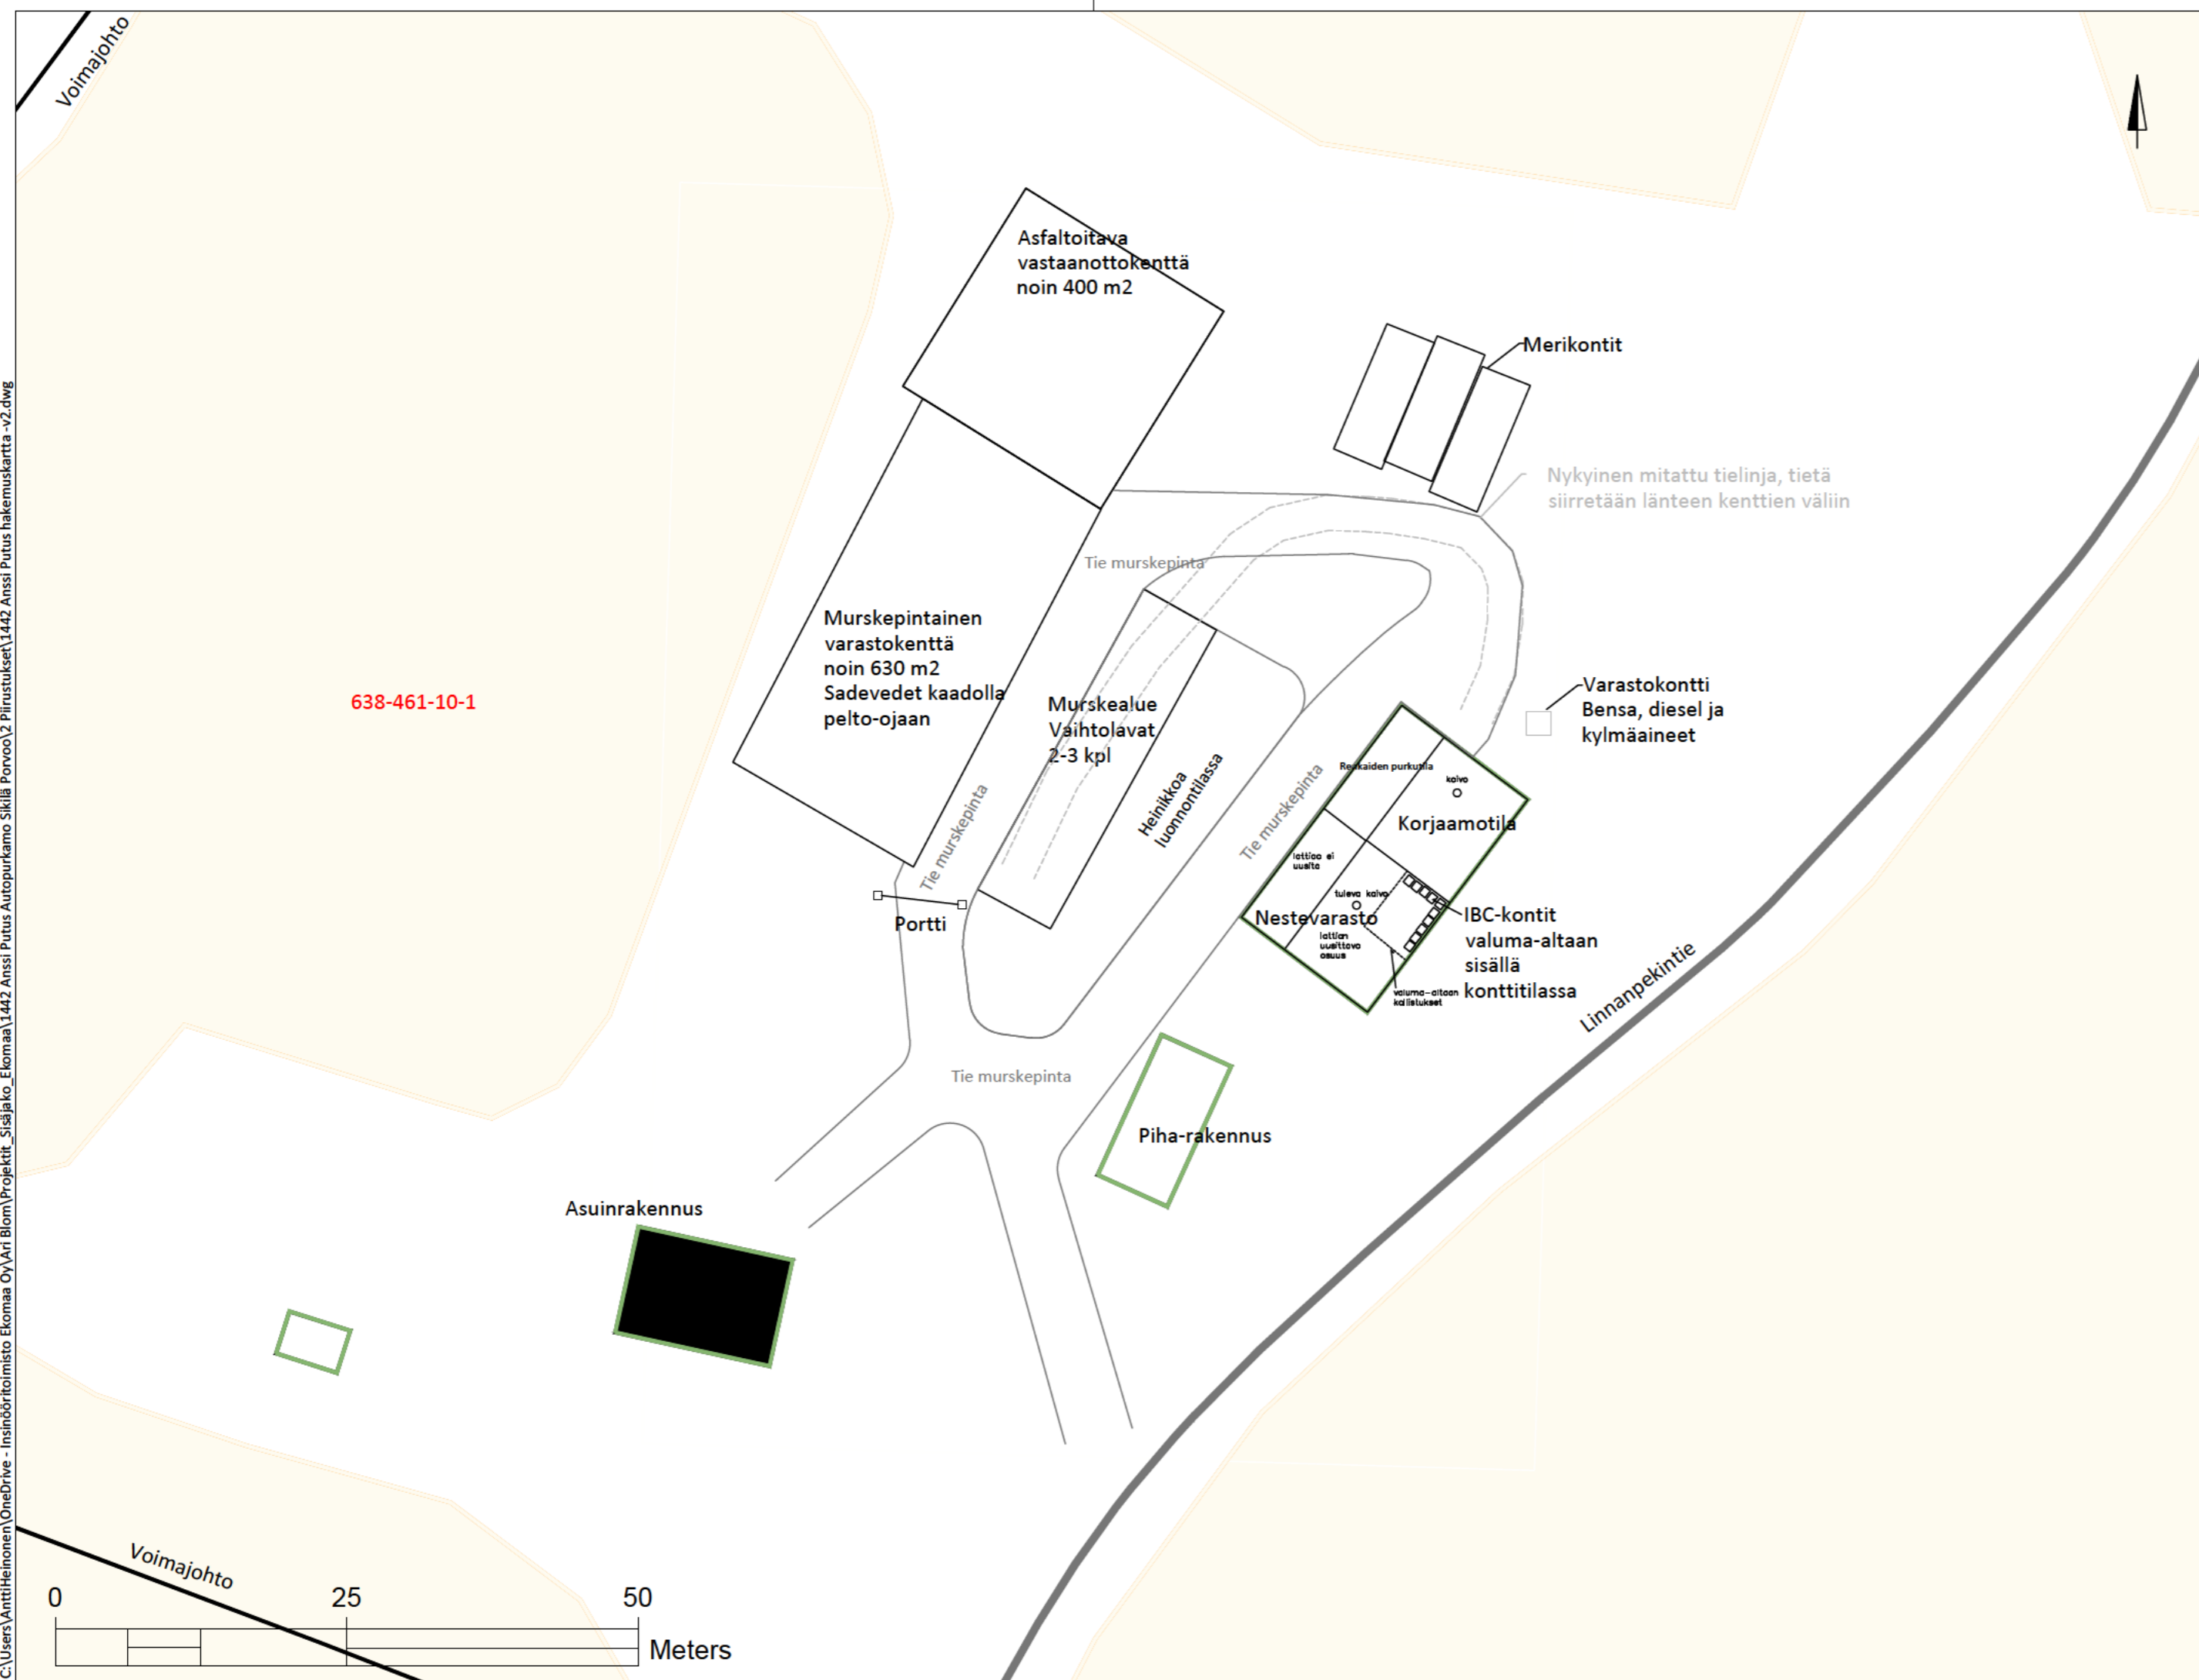

638-461-10-1