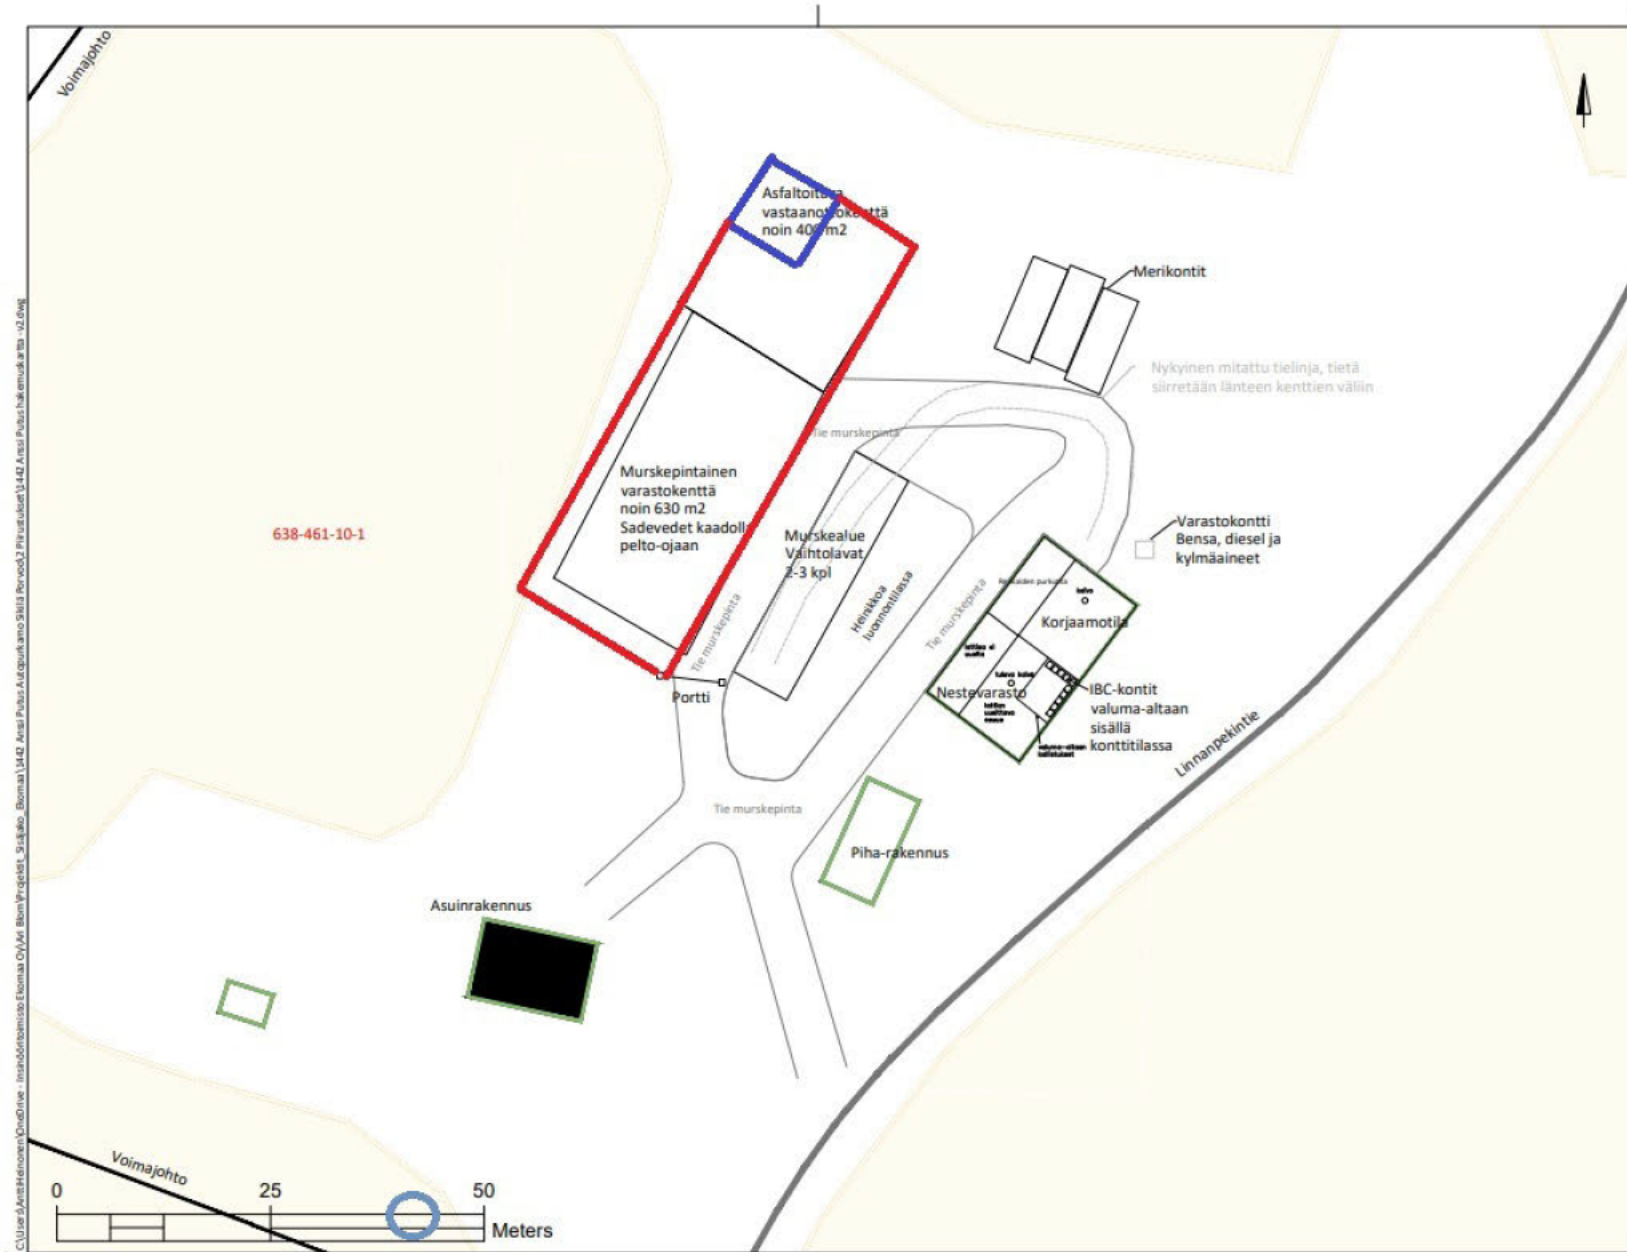

C:\Users\janttreinenen\OneDrive - InnoSäätötekniikka Oy\Arki\Biom\Projektit\3_rakelko_Biomia\1412_AsuinPuu_Augetunt_ano\9113_Perveo2_Piirustukset\1412_AsuinPuu_huomautus_02.dwg

— Lumitila 10 x 10 m

— Verko-/panssariaita

○ Käytöstä poistettu talousvesikaivo