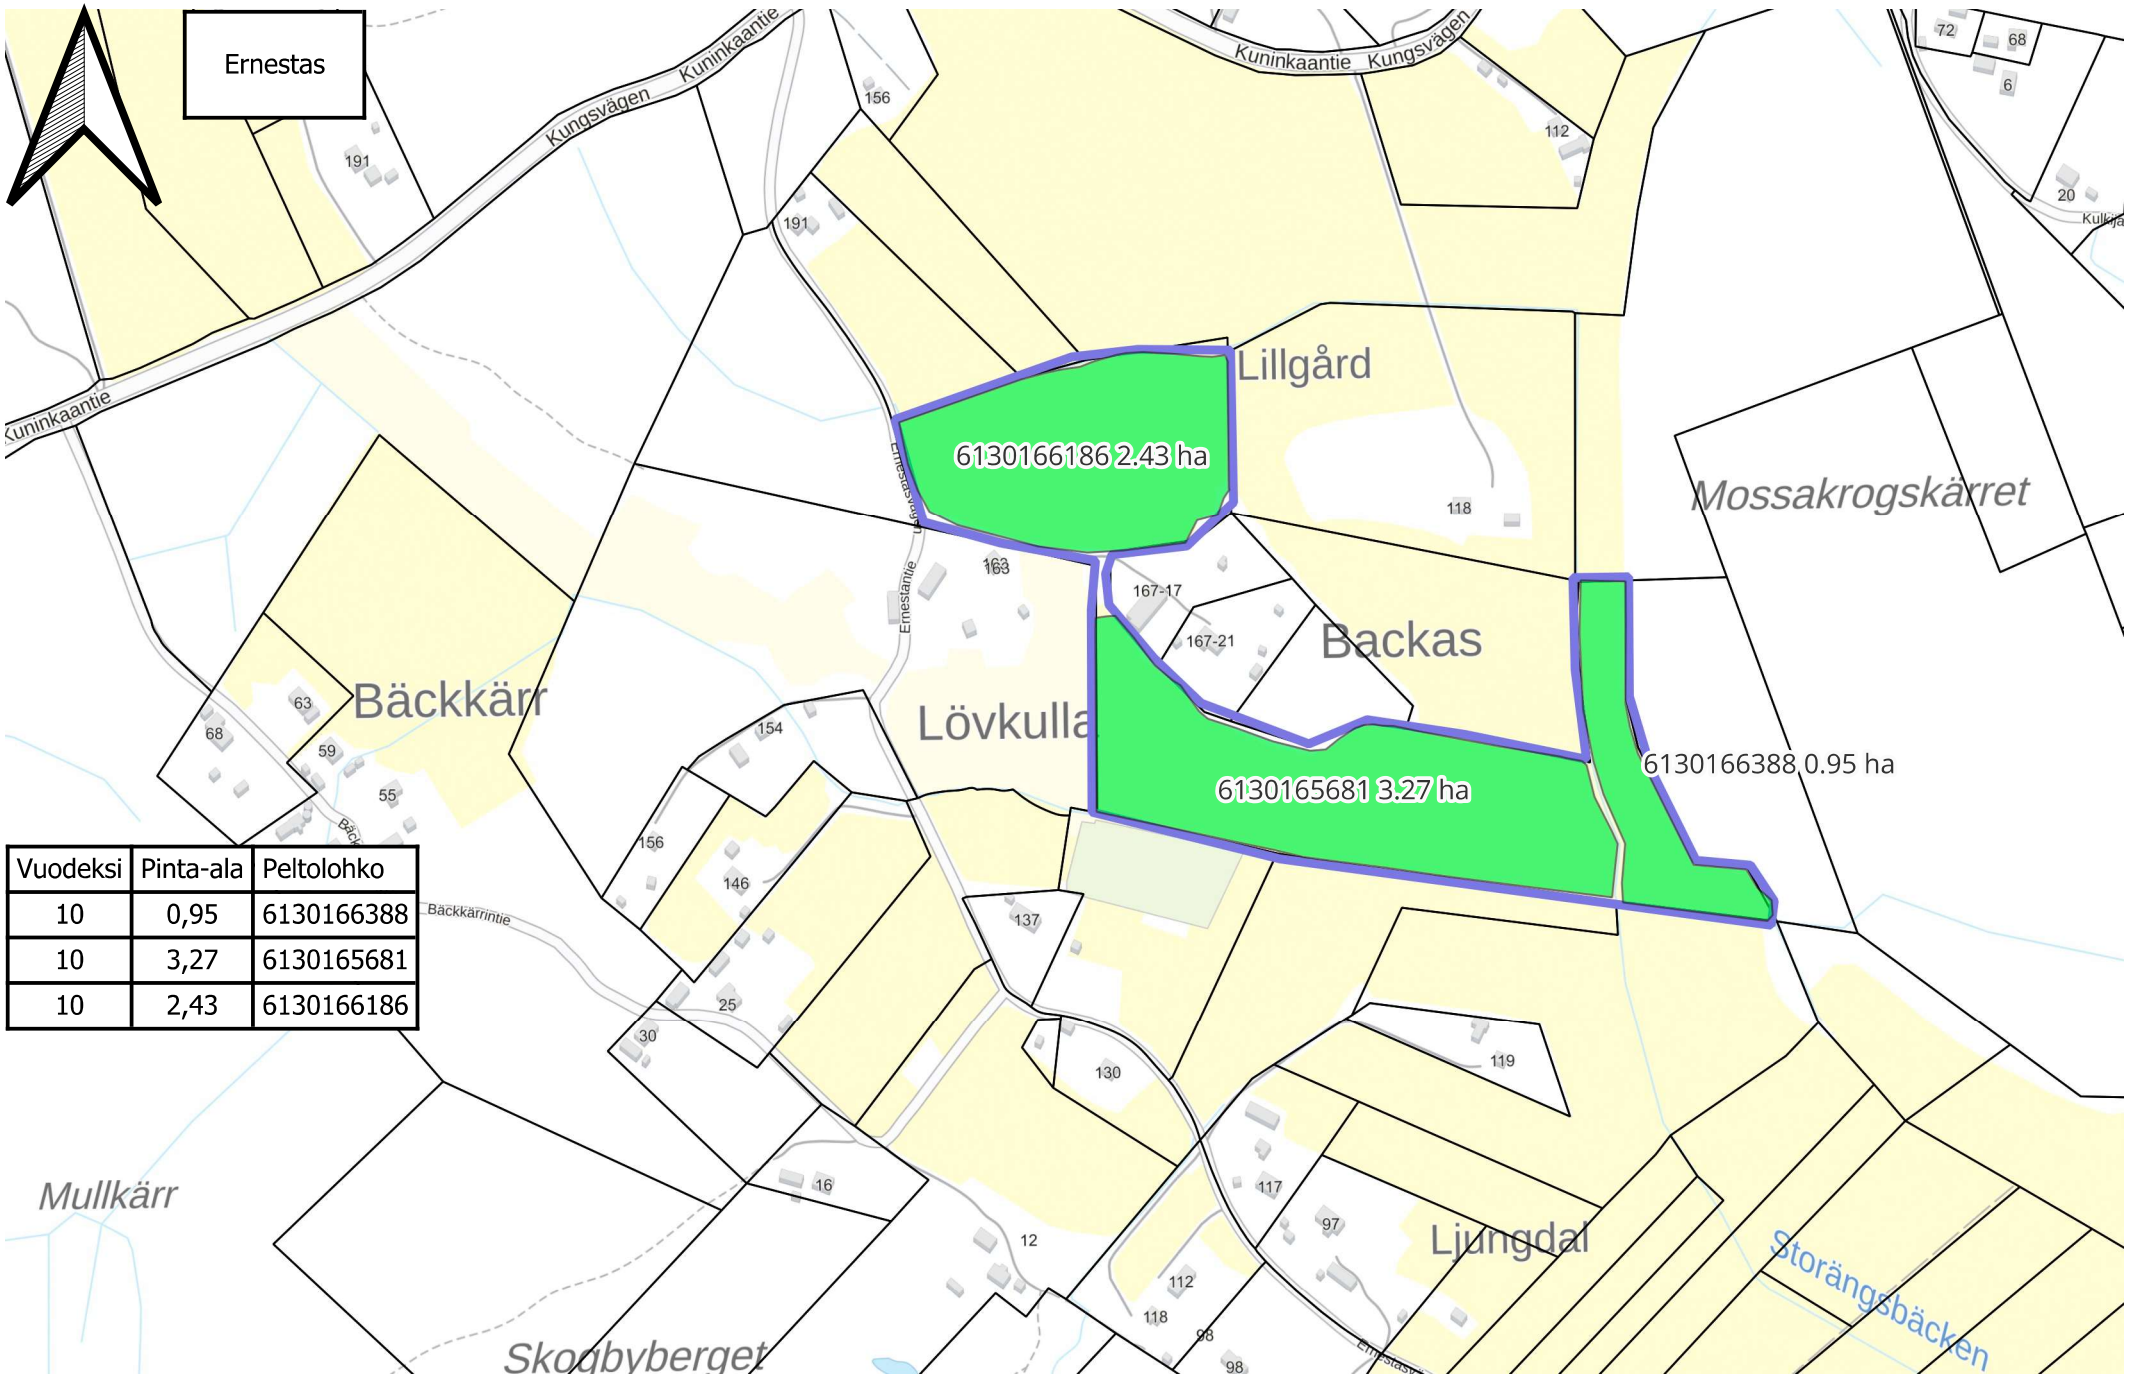

Ernestas

Vuodeksi	Pinta-ala	Peltolohko
10	0,95	6130166388
10	3,27	6130165681
10	2,43	6130166186