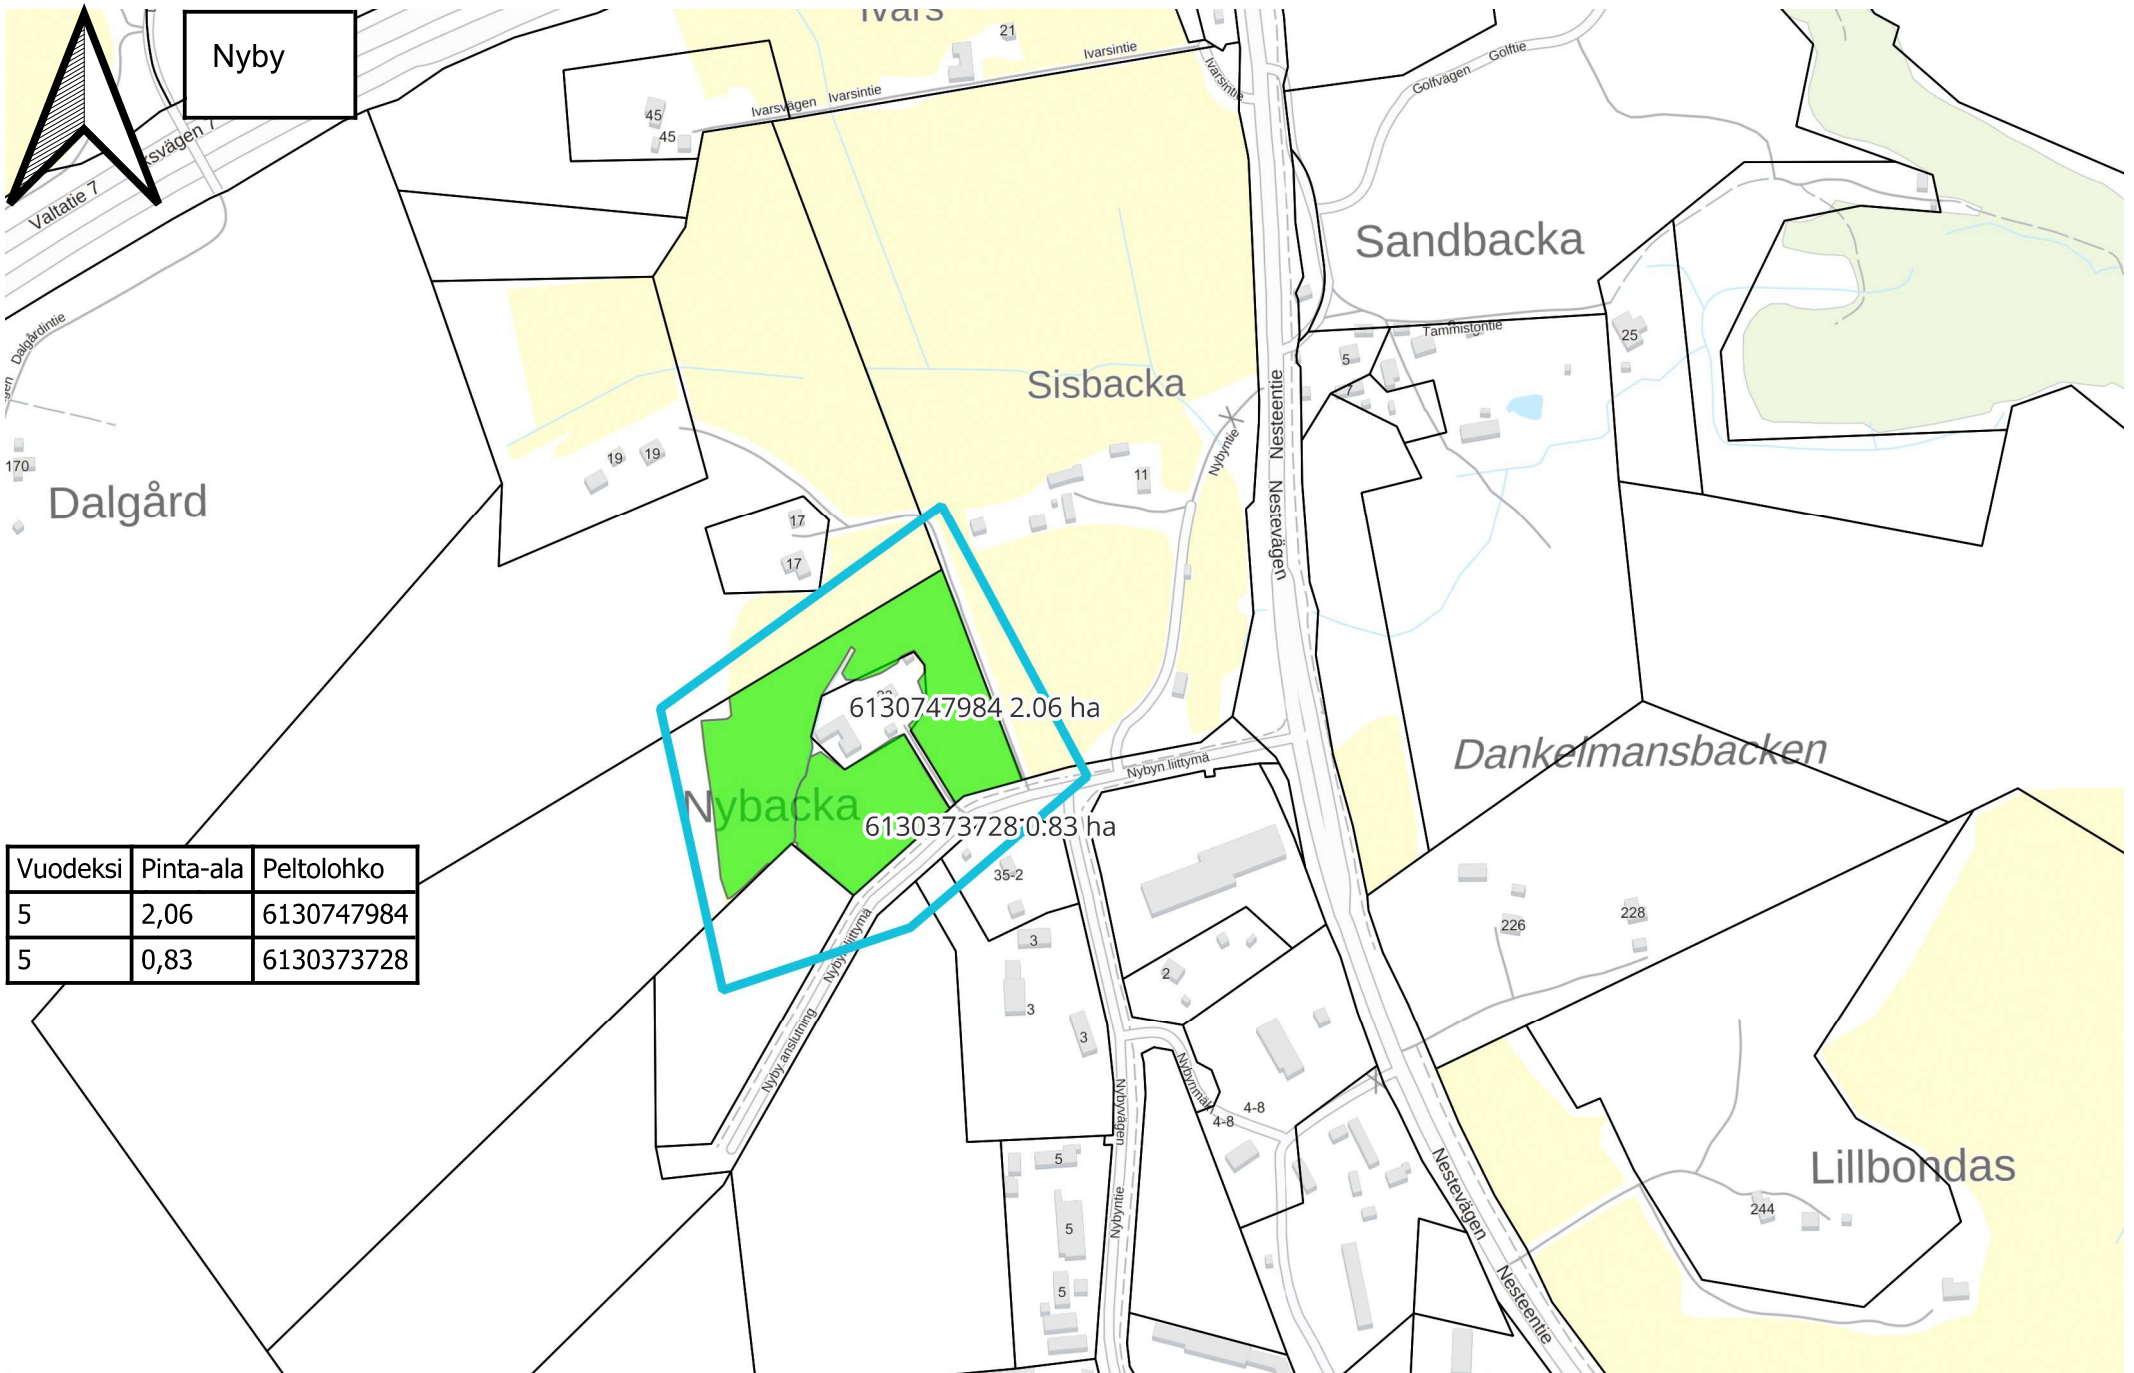

Ees

Vuodeksi	Pinta-ala	Peltolohko
5	0,69	6130240150
5	0,19	6130240251

61:30240150 0:69 ha

61:30240251 0:19 ha

Vuodeksi	Pinta-ala	Peltolohko
5	7,39	6130628756

Nyby

Dalgård

Sisbacka

Sandbacka

Dankelmansbacken

Lillbondas

Nybacka

6130747984 2.06 ha

6130373728:0.83 ha

Vuodeksi	Pinta-ala	Peltolohko
5	2,06	6130747984
5	0,83	6130373728

200 0 200 400 m