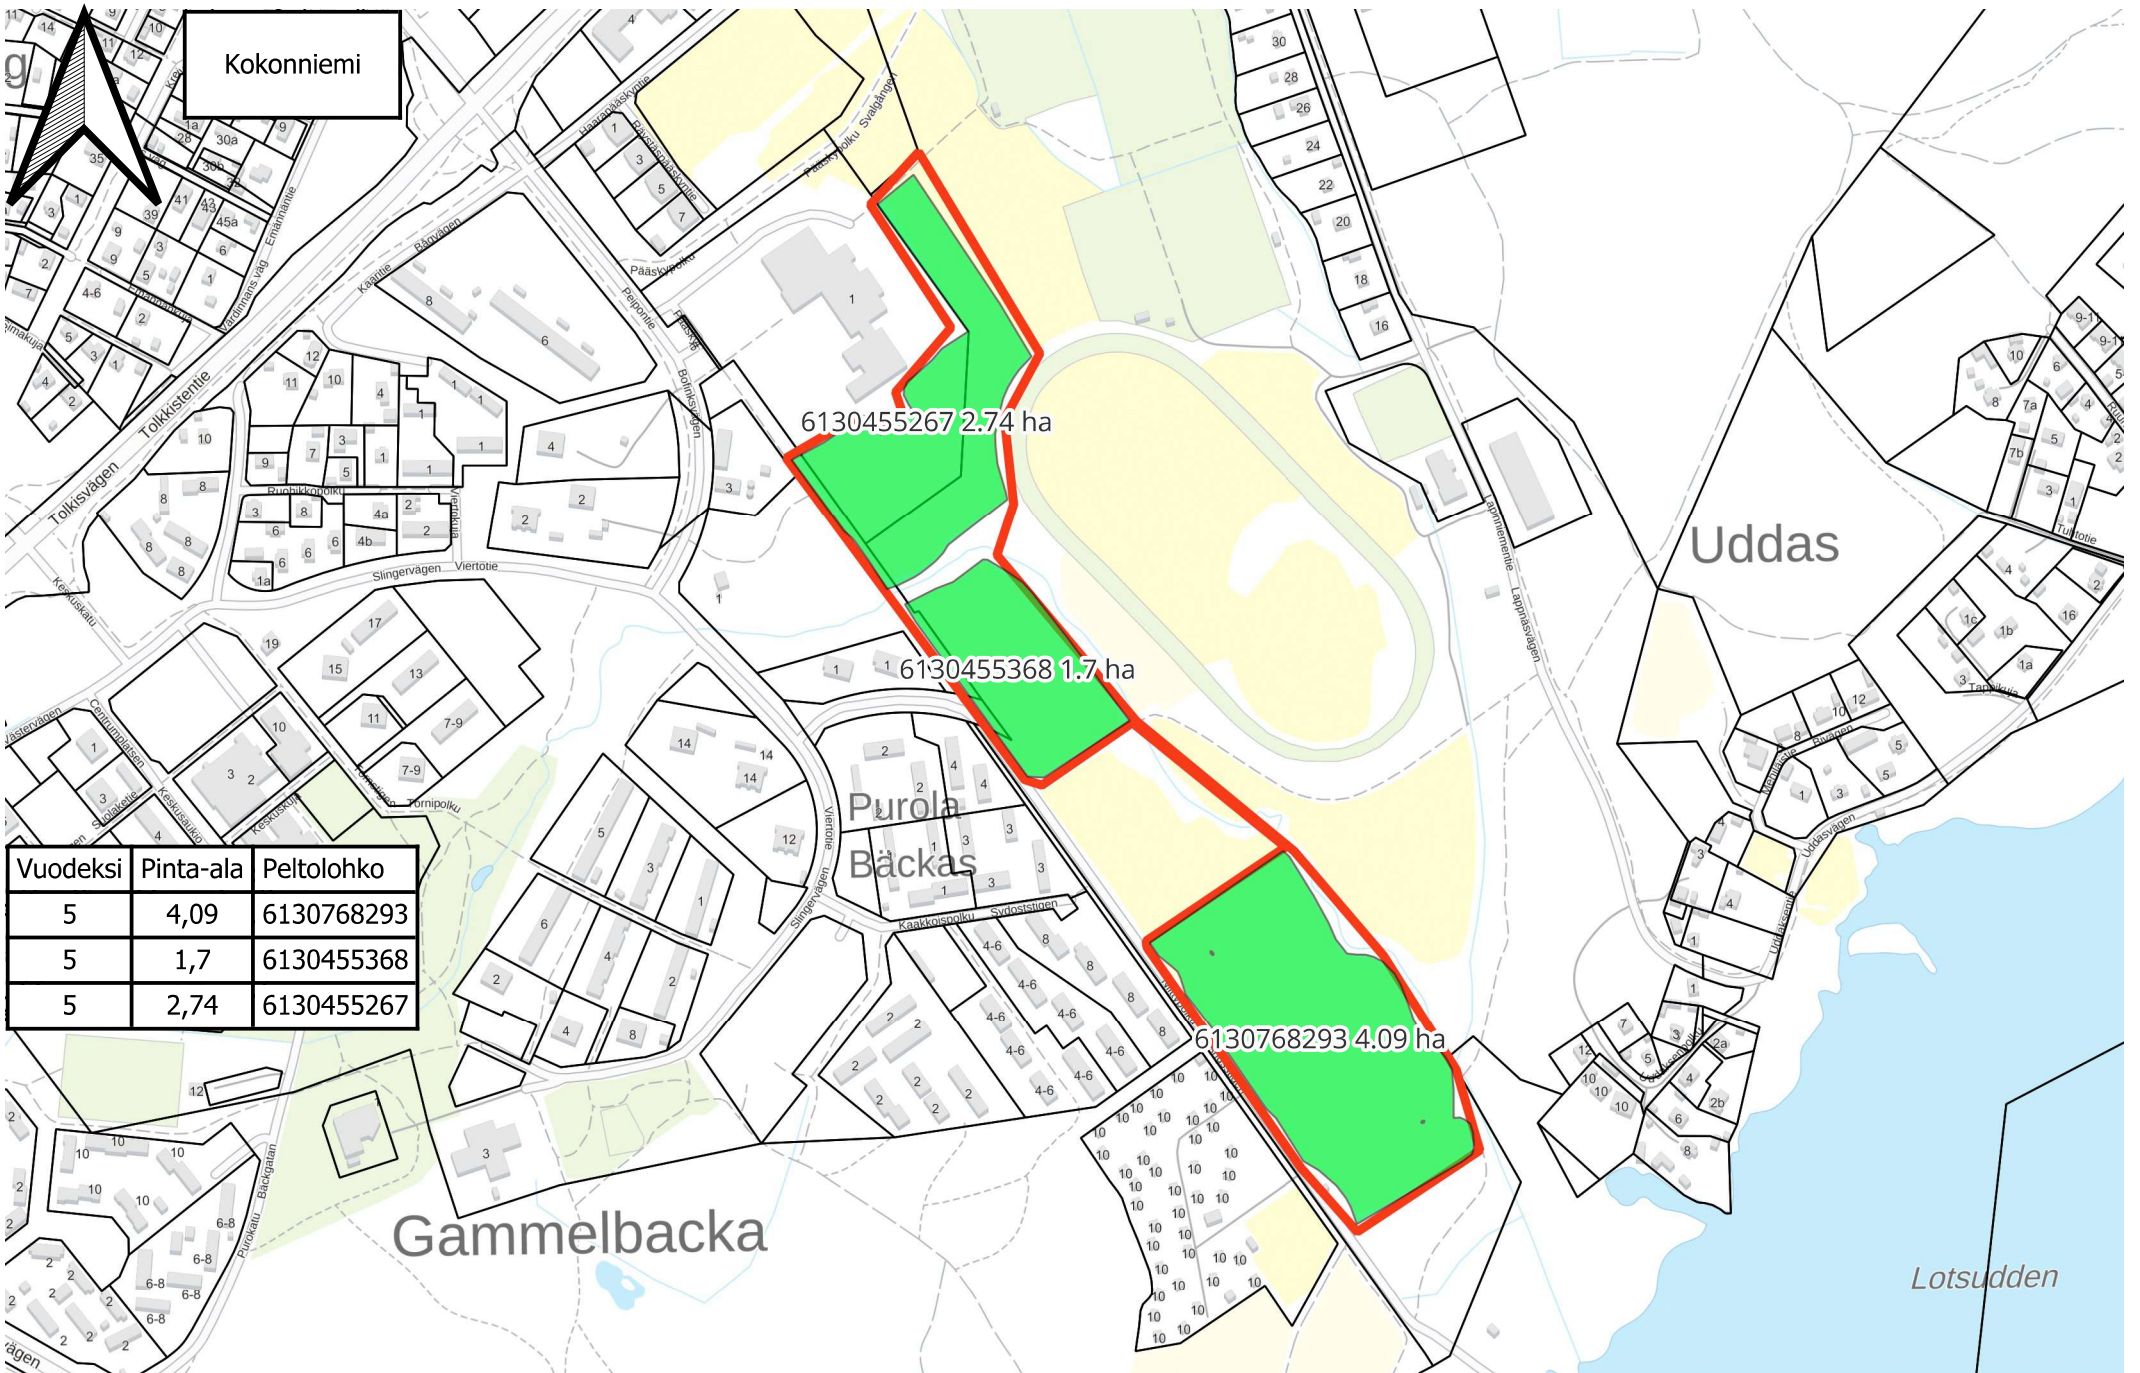

Hornhattula

Vuodeksi	Pinta-ala	Peltolohko
5	1,89	6130617945
5	0,27	6130768091
5	0,85	6130767990
5	1,68	6130498818
5	0,35	6130657250
5	0,37	6130656947
5	1,66	6130760920
5	0,93	6130761122

Karjalaiskylä 2

Vuodeksi	Pinta-ala	Peltolohko
3	2,01	6130285519
10	4,4	6130682209
10	1,59	6130681704
10	1,86	6130443850