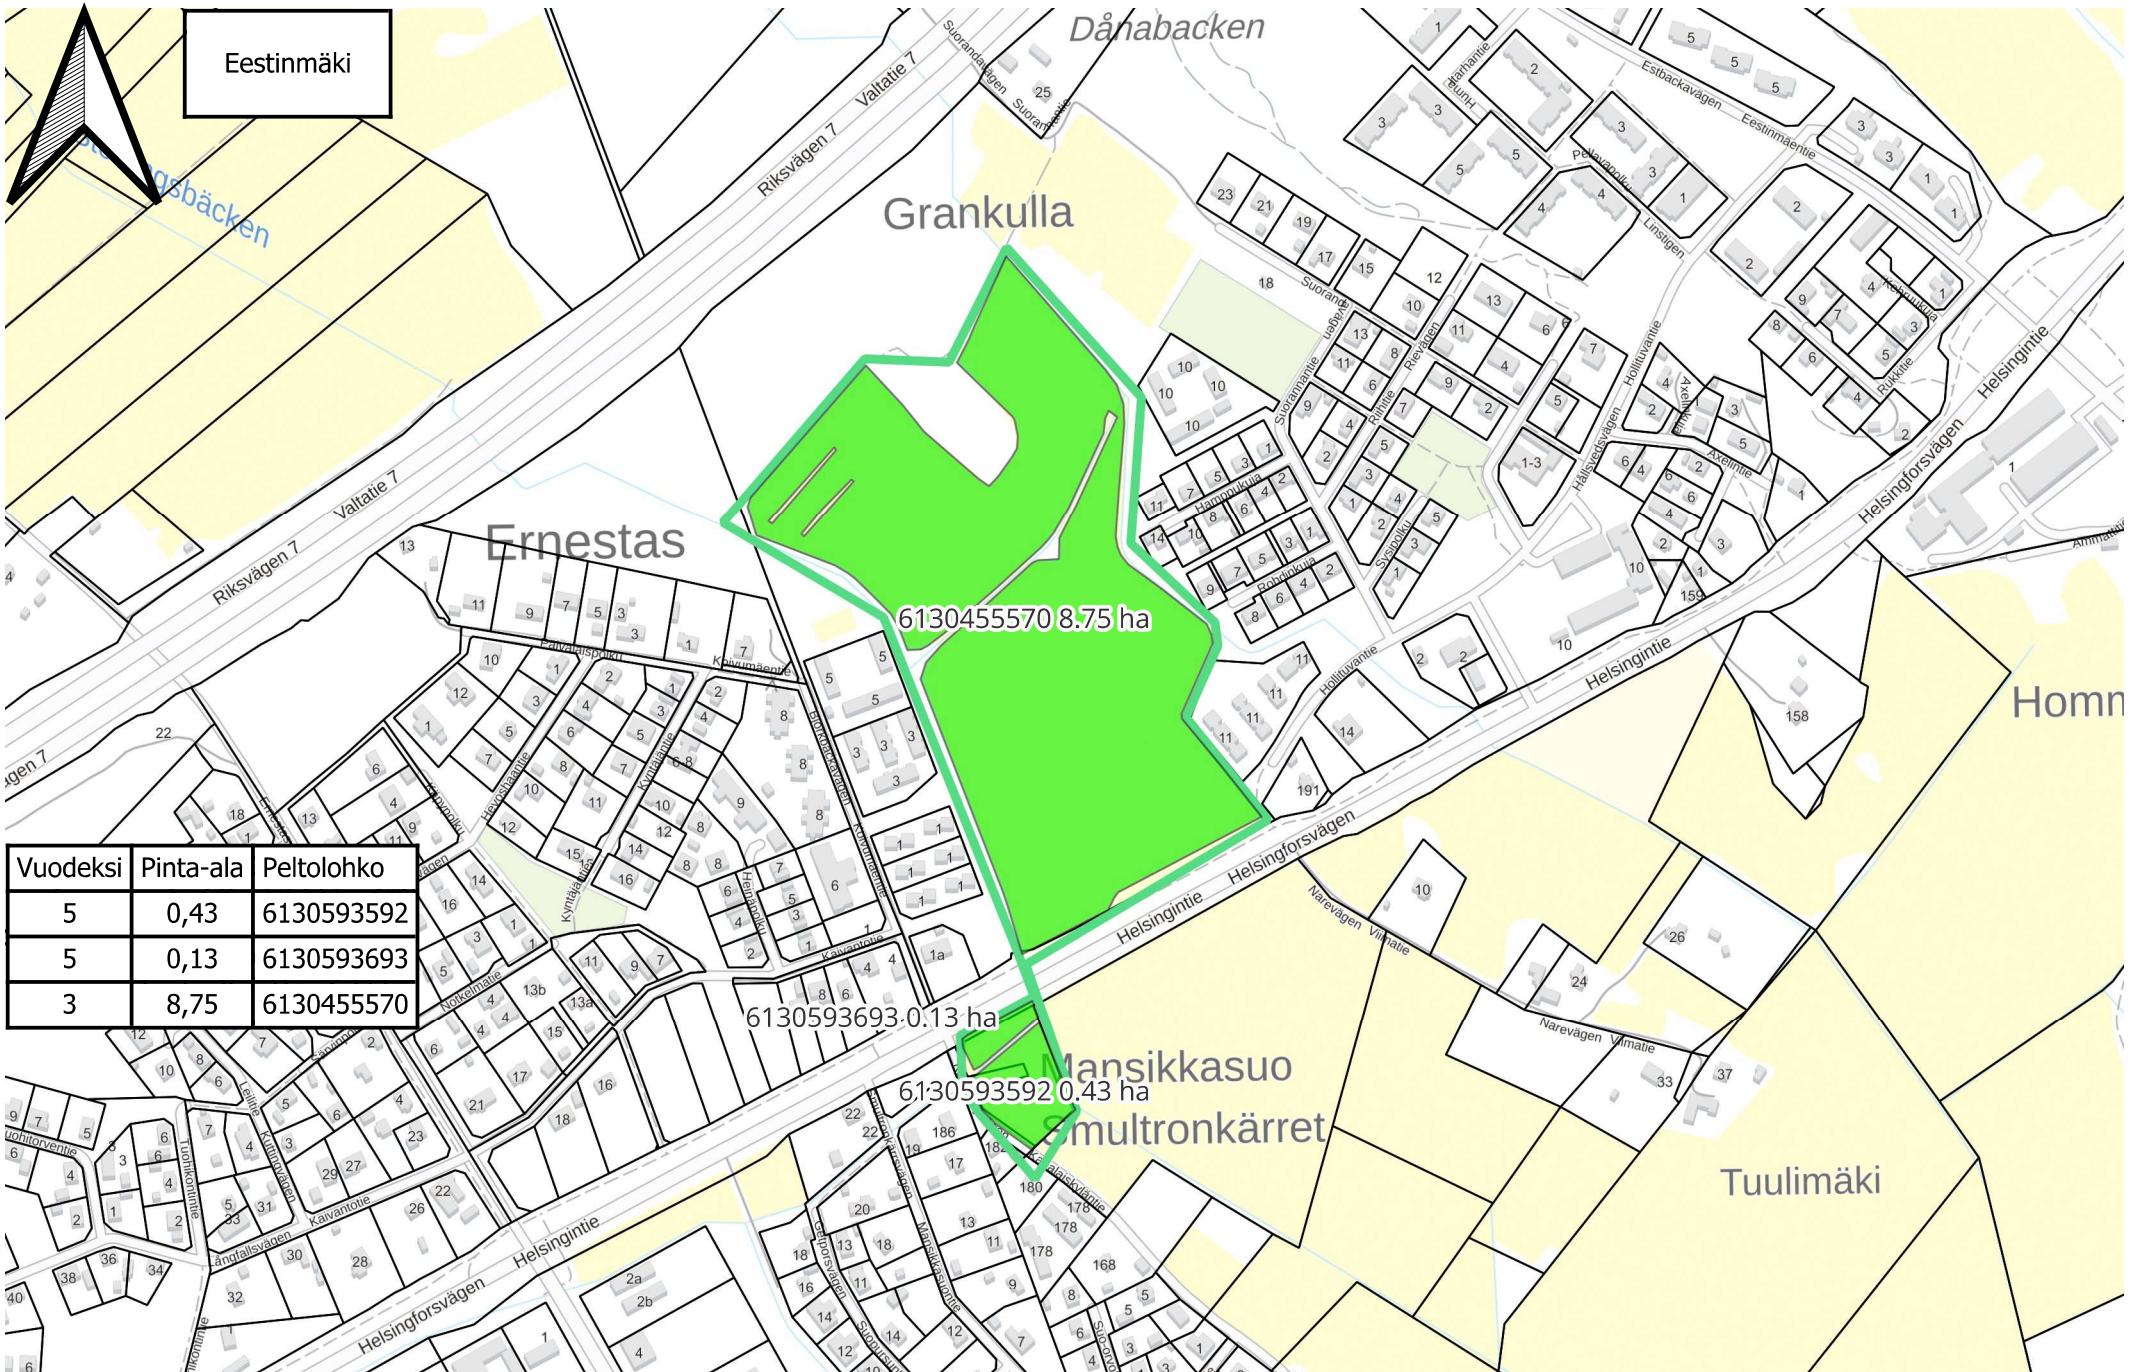

Alkrog

Tuulimäki

Vuodeksi	Pinta-ala	Peltolohko
5	2,49	6130778401

Dalgård

Peltolohko	Vuodeksi	Pinta-ala
6130139918	5	1,61
6130837914	5	1,21
6130838015	5	3,76
6130838015	5	0,51
6130837813	5	19,21
6130837813	5	0,85
6130837914	5	4,62