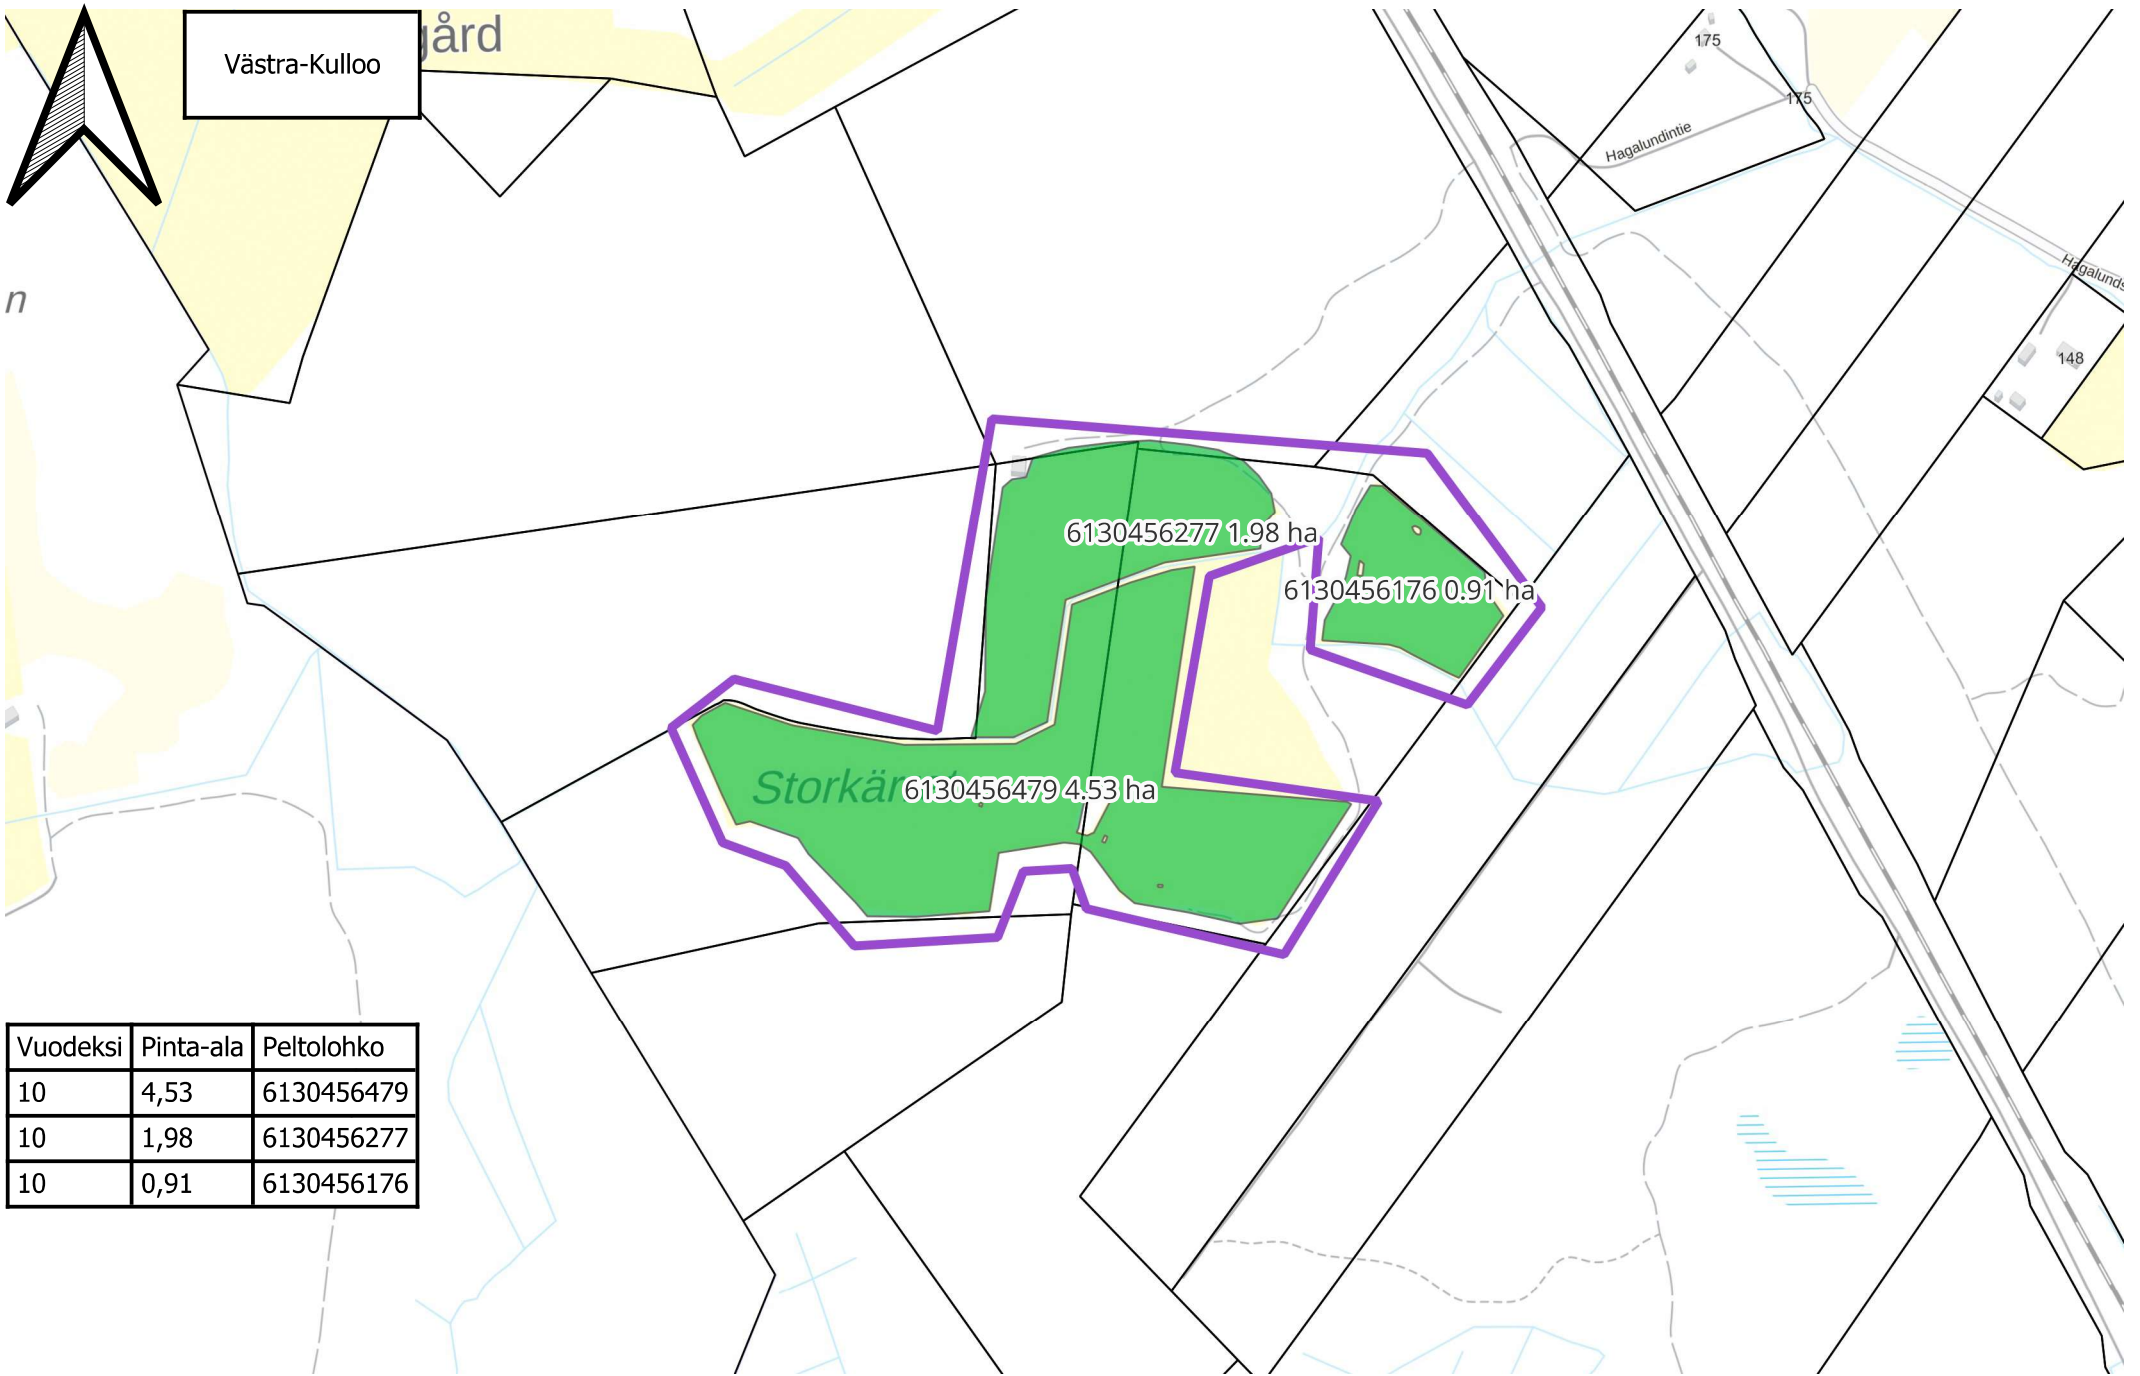

Vuodeksi	Pinta-ala	Peltolohko
10	4,53	6130456479
10	1,98	6130456277
10	0,91	6130456176