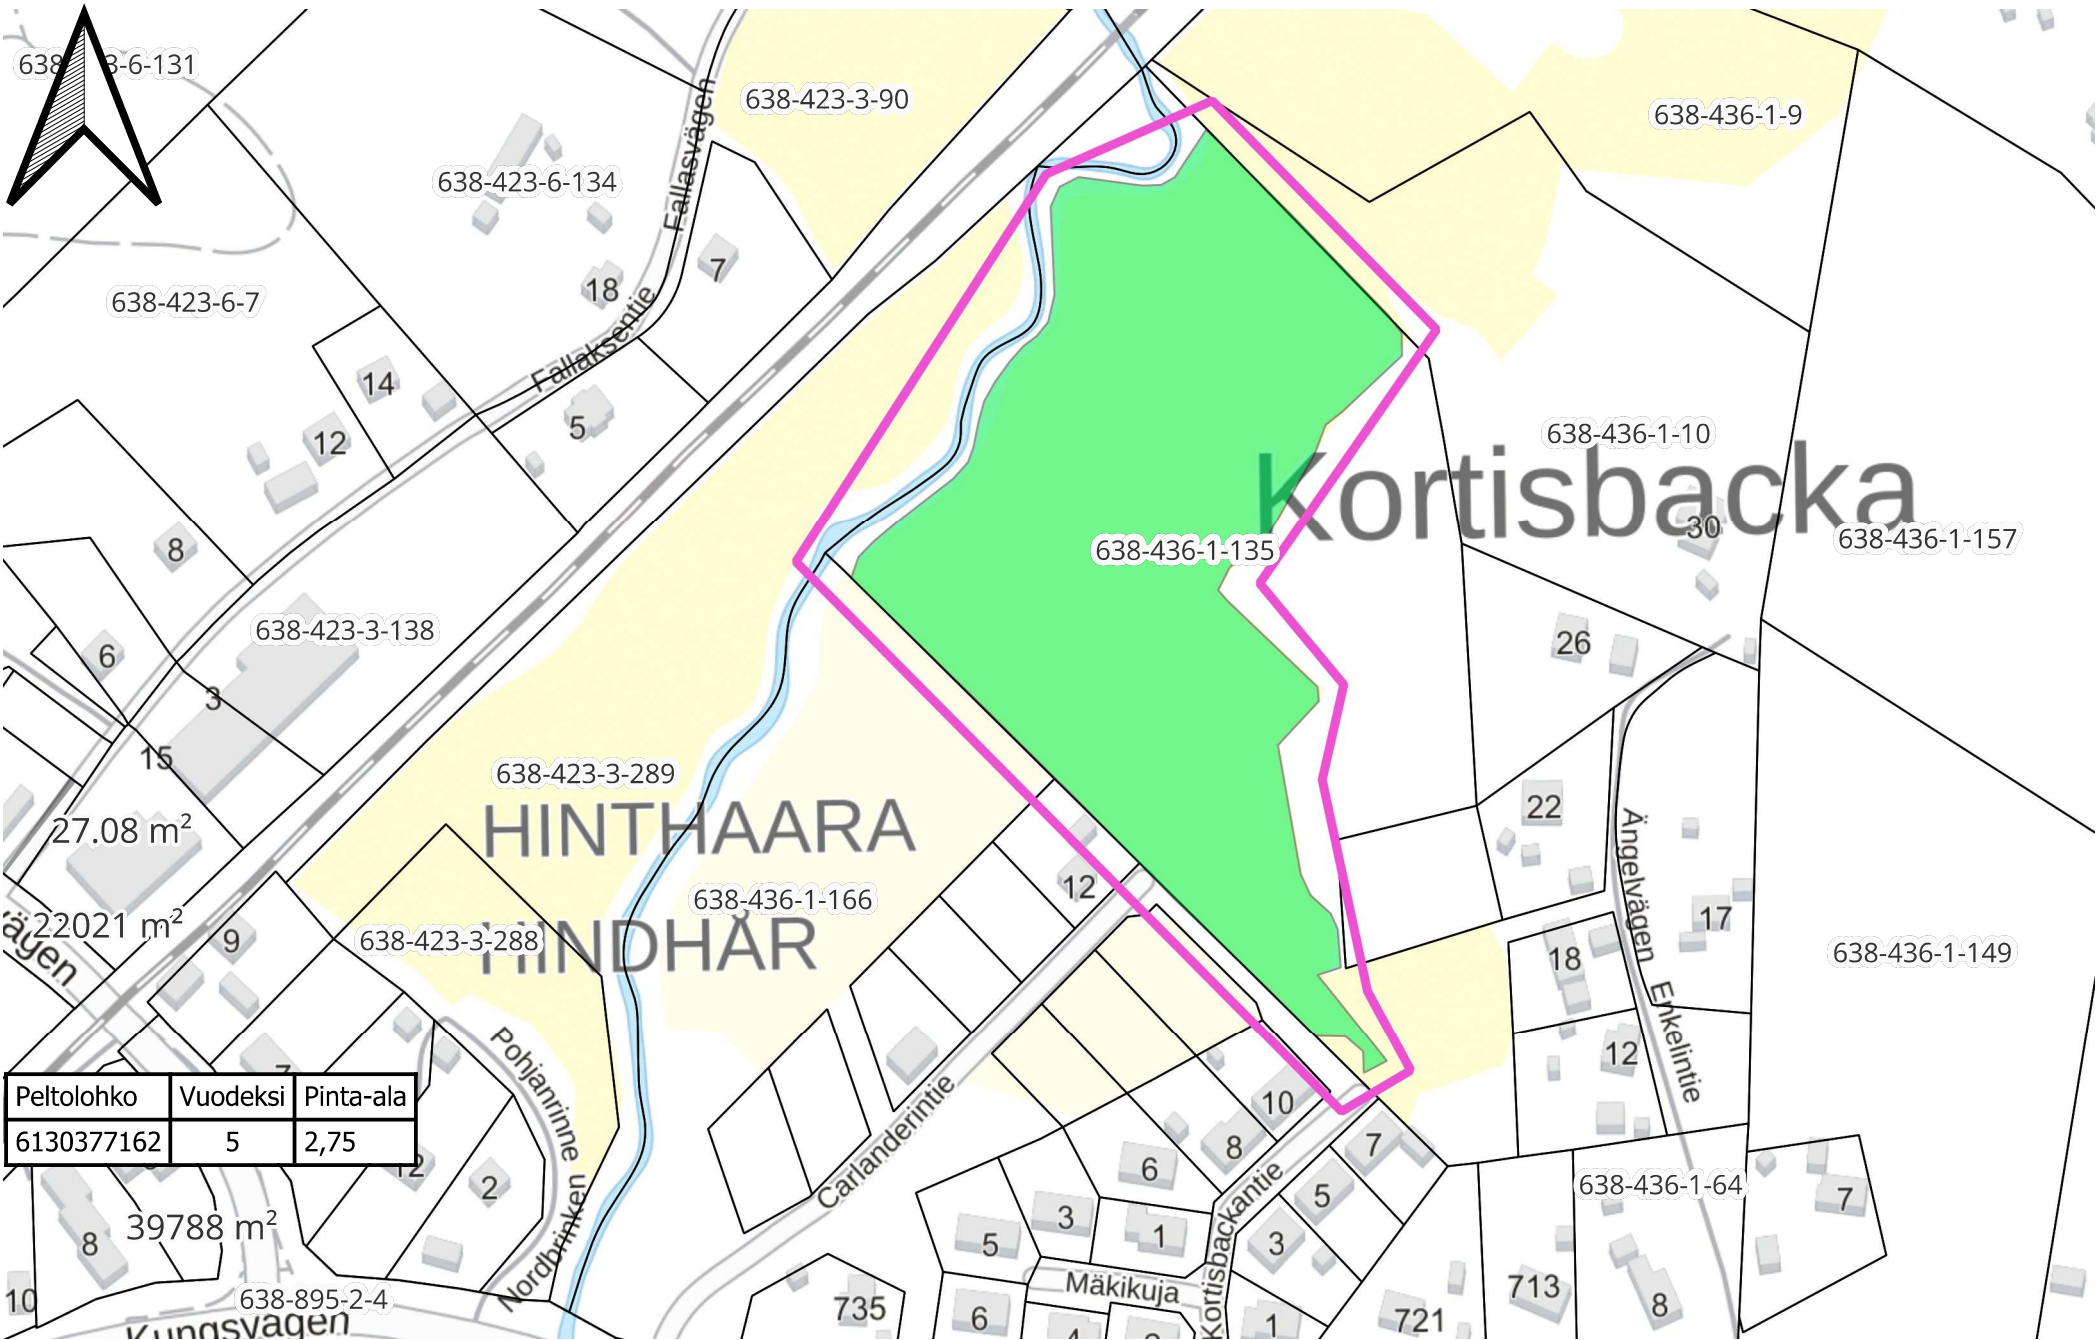

Peltolohko	Vuodeksi	Pinta-ala
6130377162	5	2,75