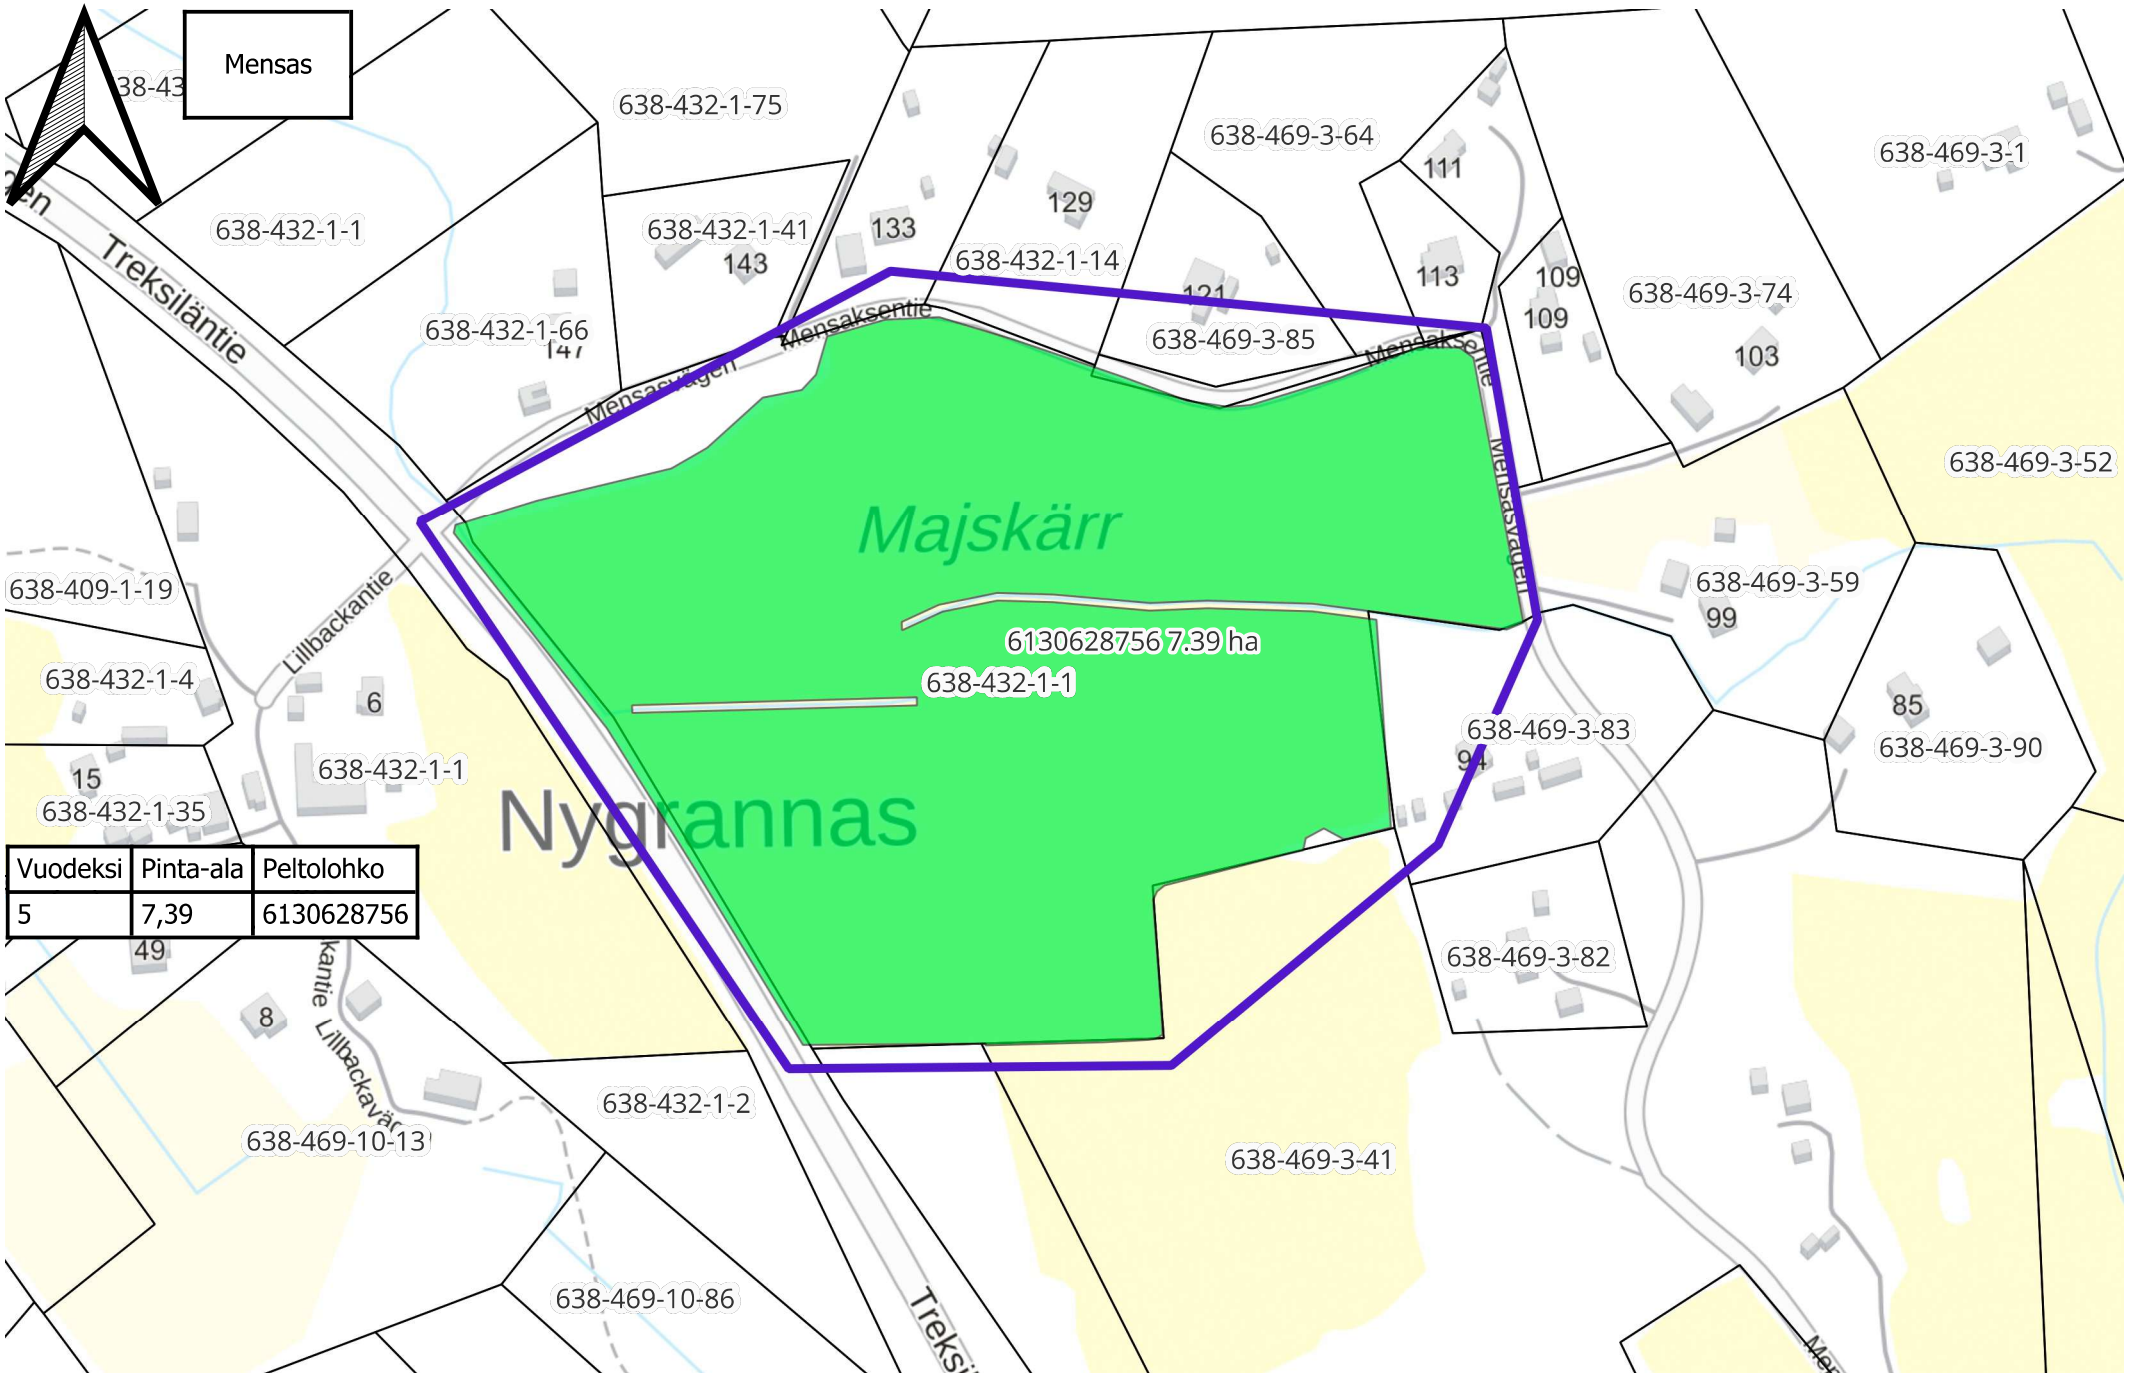

6130768293 4.09 ha

Vuodeksi	Pinta-ala	Peltolohko
10	0,87	6130456075
10	1,7	6130455974
10	2,65	6130455873

200 0 200 400 m

Kuninkaanportti

Mossakrog

Kuninkaanportti
Kungsporten

Mossakrogskärret

Nybacka

Ees

Vuodeksi	Pinta-ala	Peltolohko
5	0,69	6130240150
5	0,19	6130240251

61:30240150 0:69 ha

61:30240251 0:19 ha

Vuodeksi	Pinta-ala	Peltolohko
5	7,39	6130628756

Nyby

Dalgård

Sisbacka