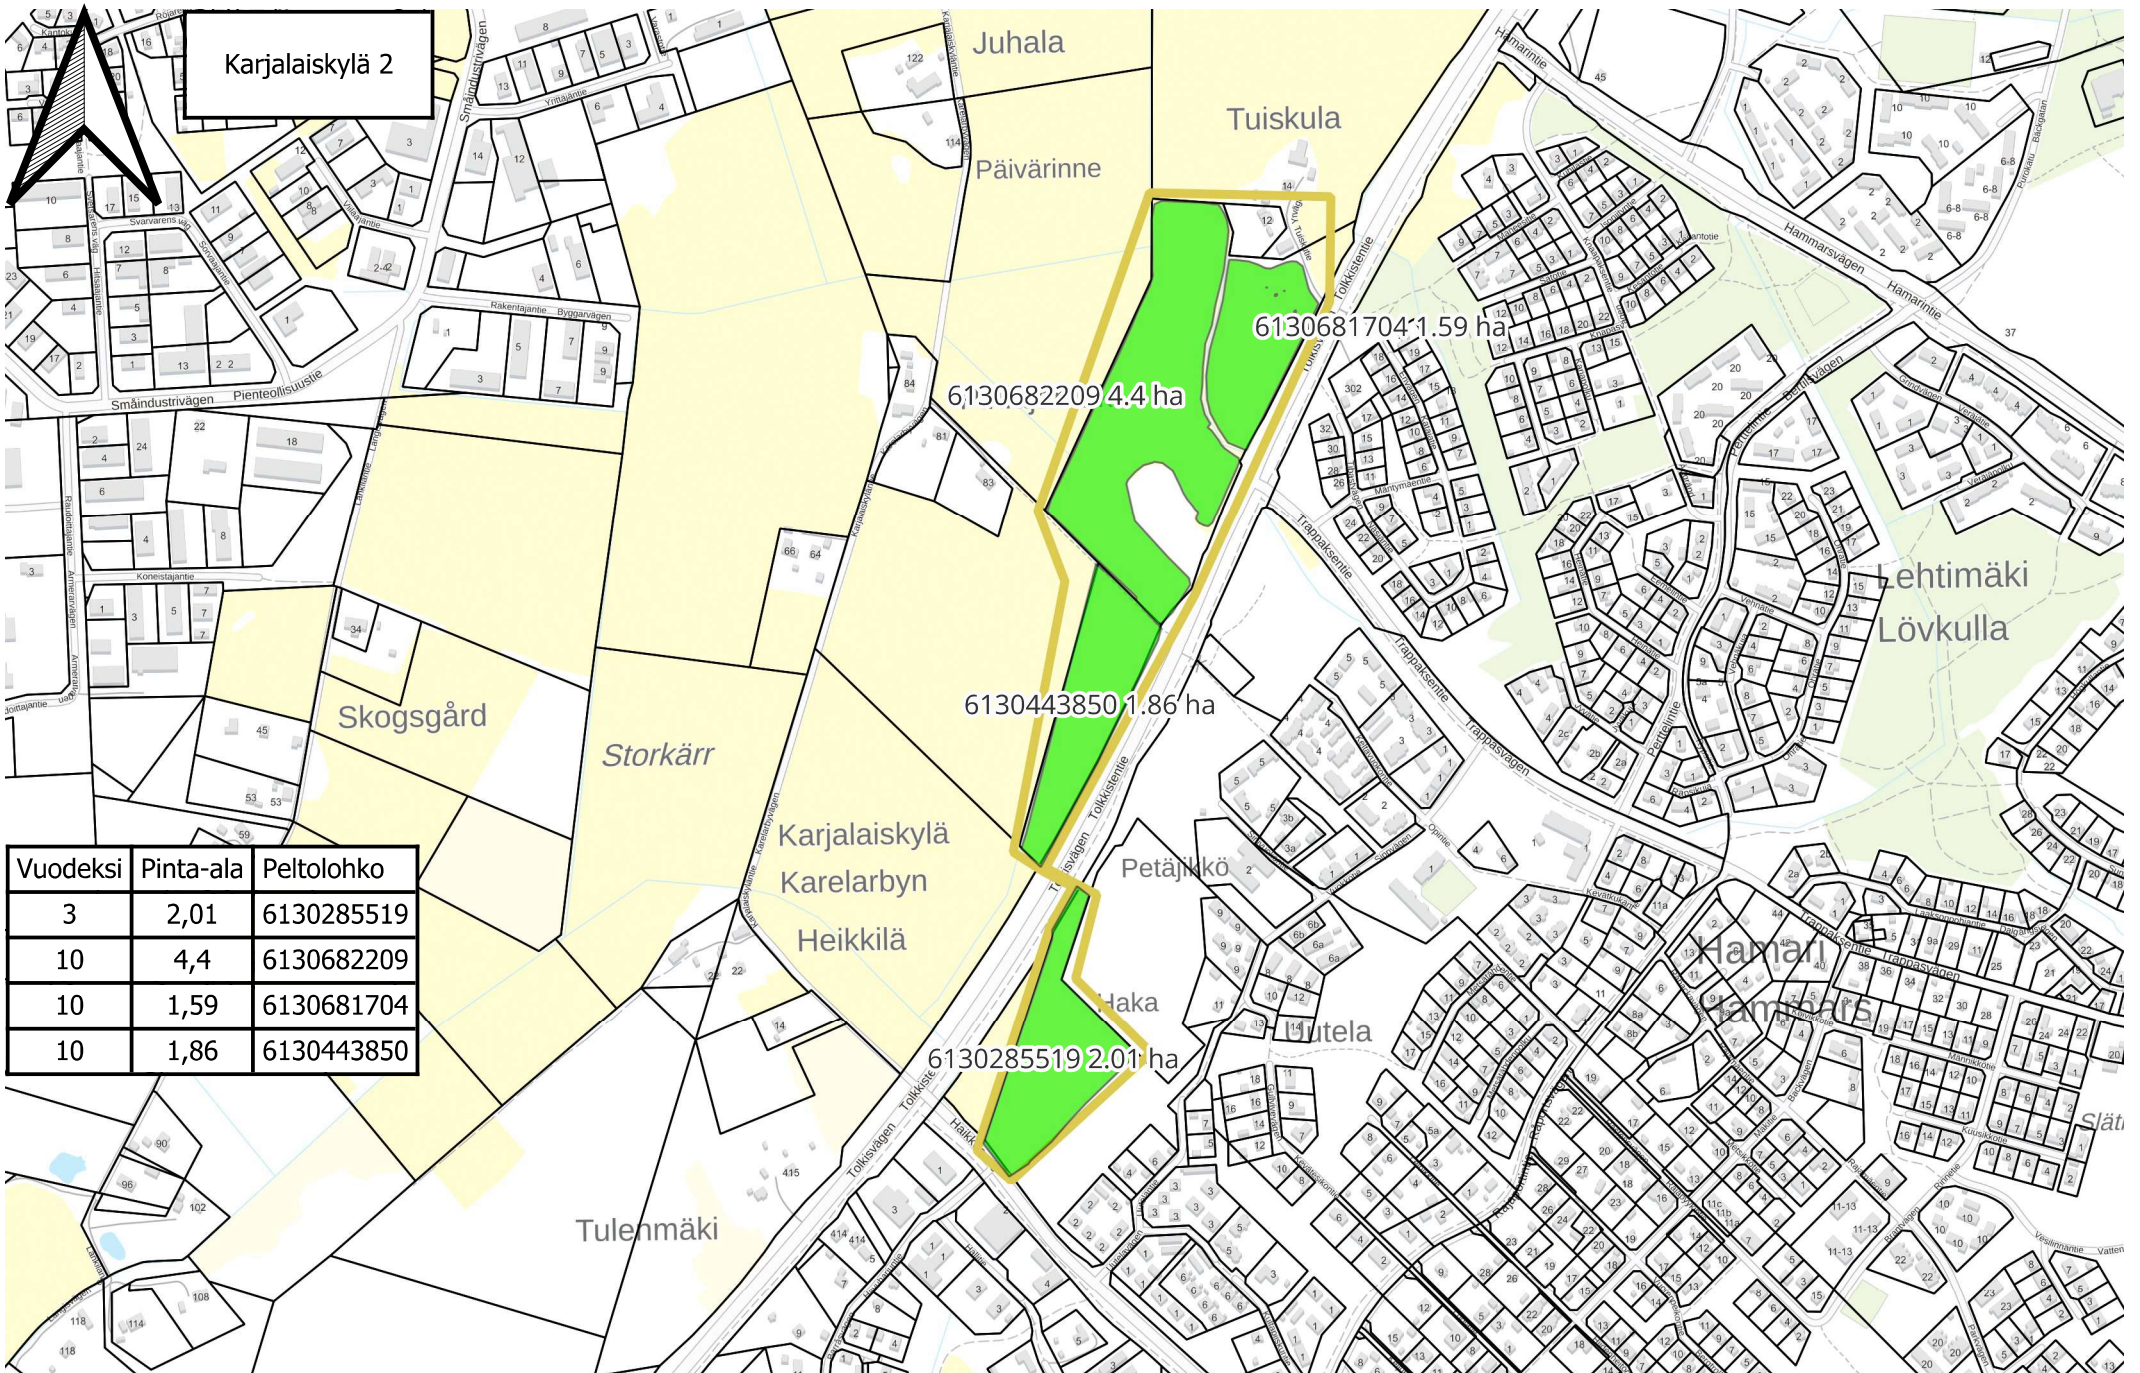

Hornhattula

Vuodeksi	Pinta-ala	Peltolohko
5	1,89	6130617945
5	0,27	6130768091
5	0,85	6130767990
5	1,68	6130498818
5	0,35	6130657250
5	0,37	6130656947
5	1,66	6130760920
5	0,93	6130761122

Karjalaiskylä 2

Vuodeksi	Pinta-ala	Peltolohko
3	2,01	6130285519
10	4,4	6130682209
10	1,59	6130681704
10	1,86	6130443850