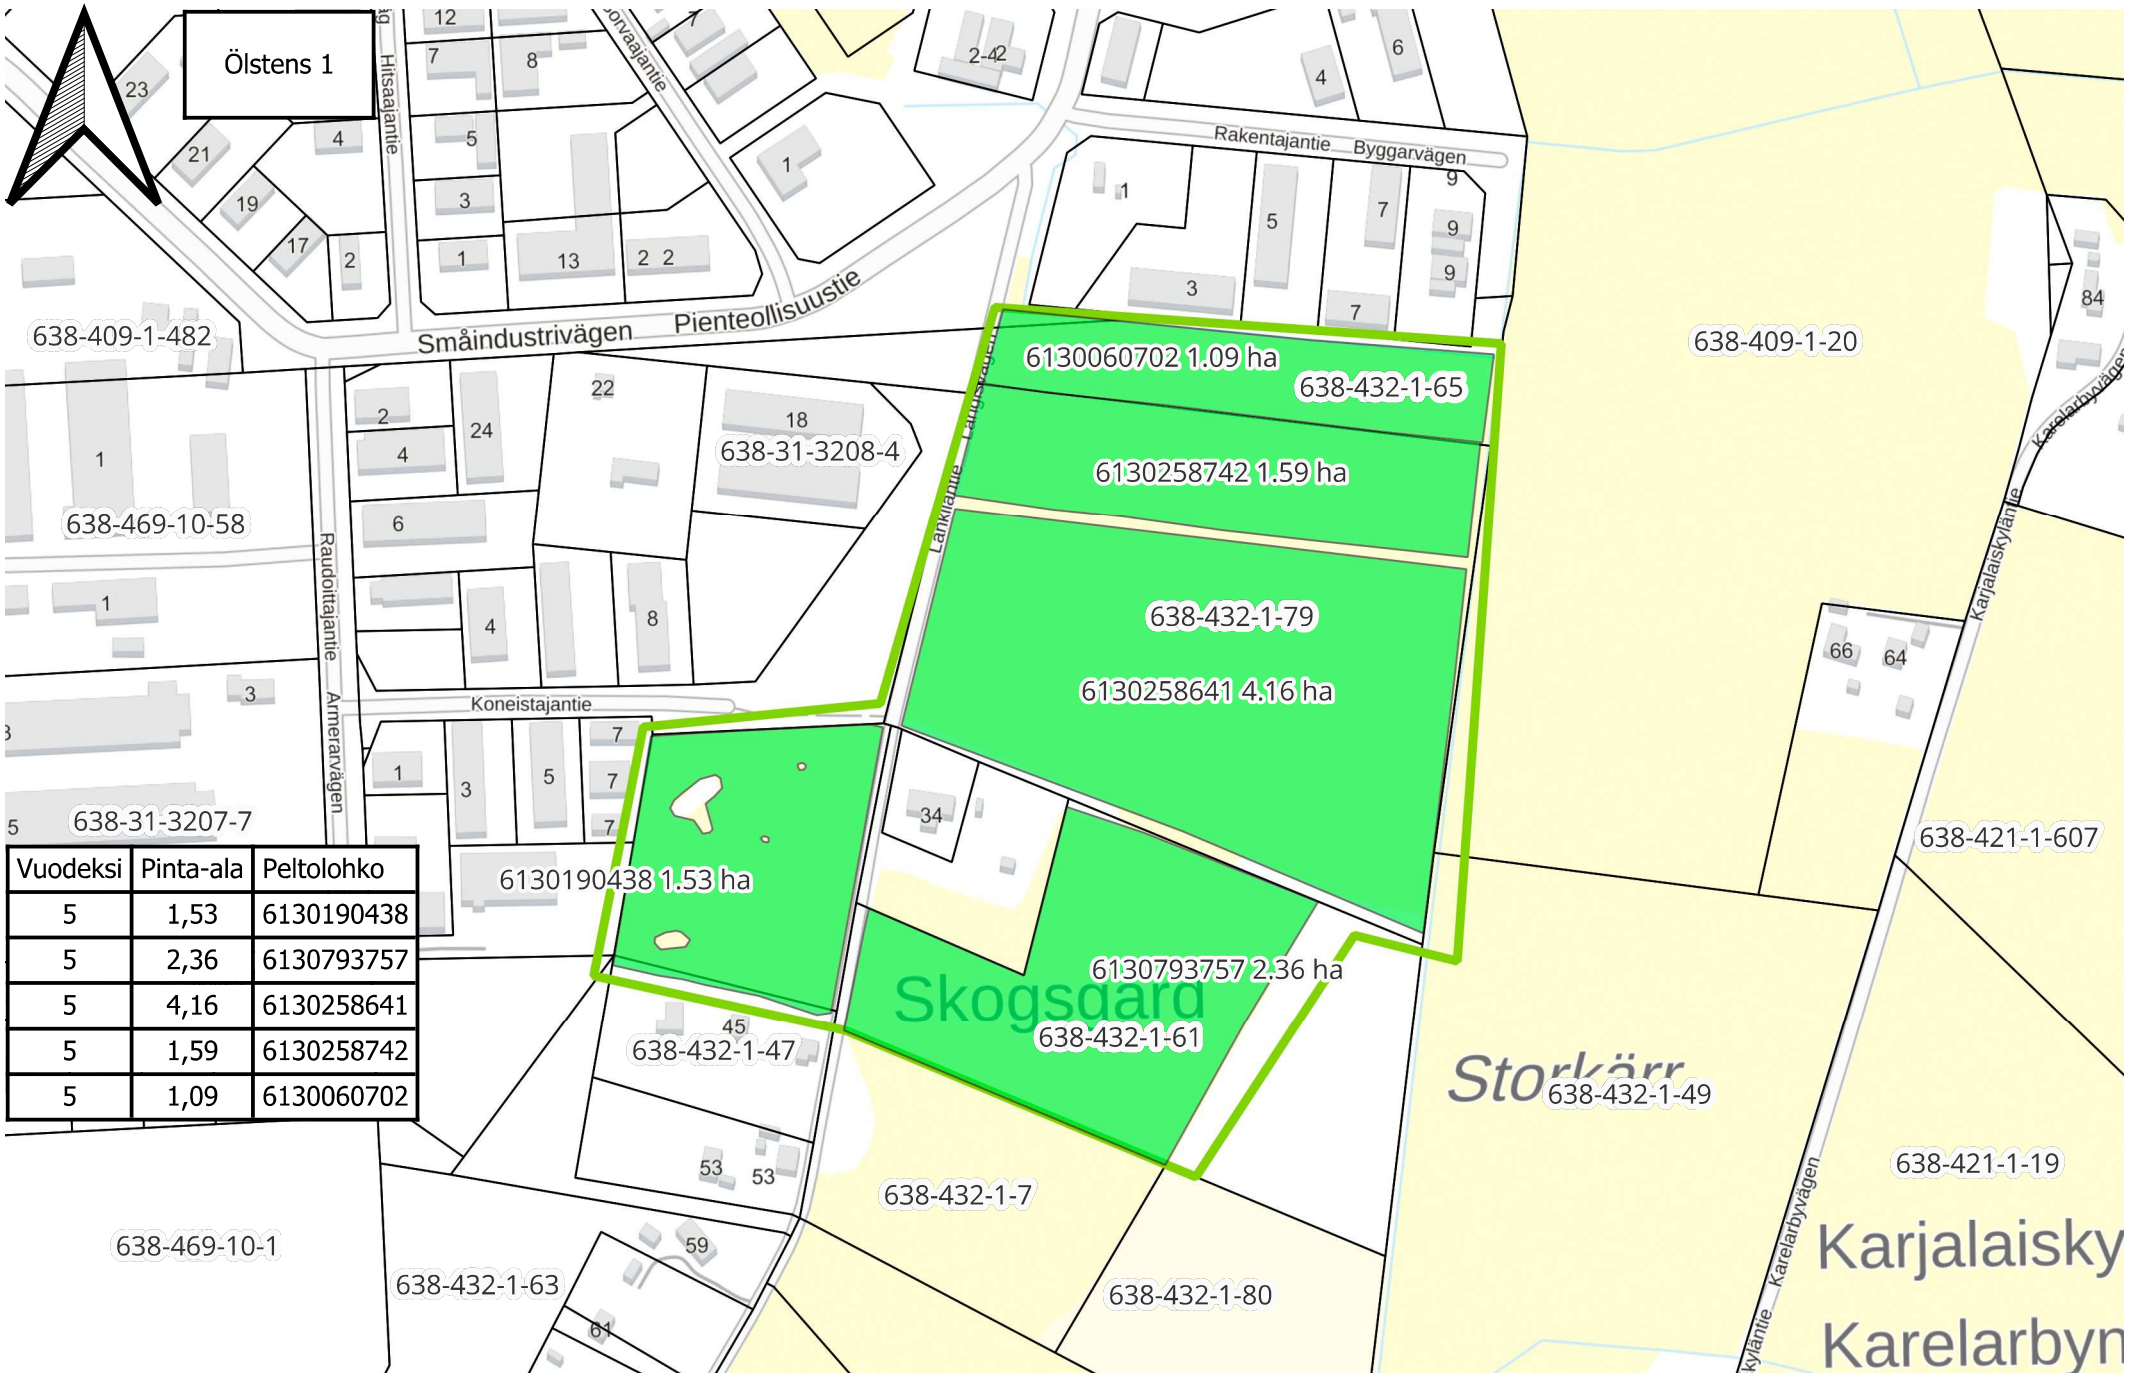

Vuodeksi	Pinta-ala	Peltolohko
5	1,53	6130190438
5	2,36	6130793757
5	4,16	6130258641
5	1,59	6130258742
5	1,09	6130060702