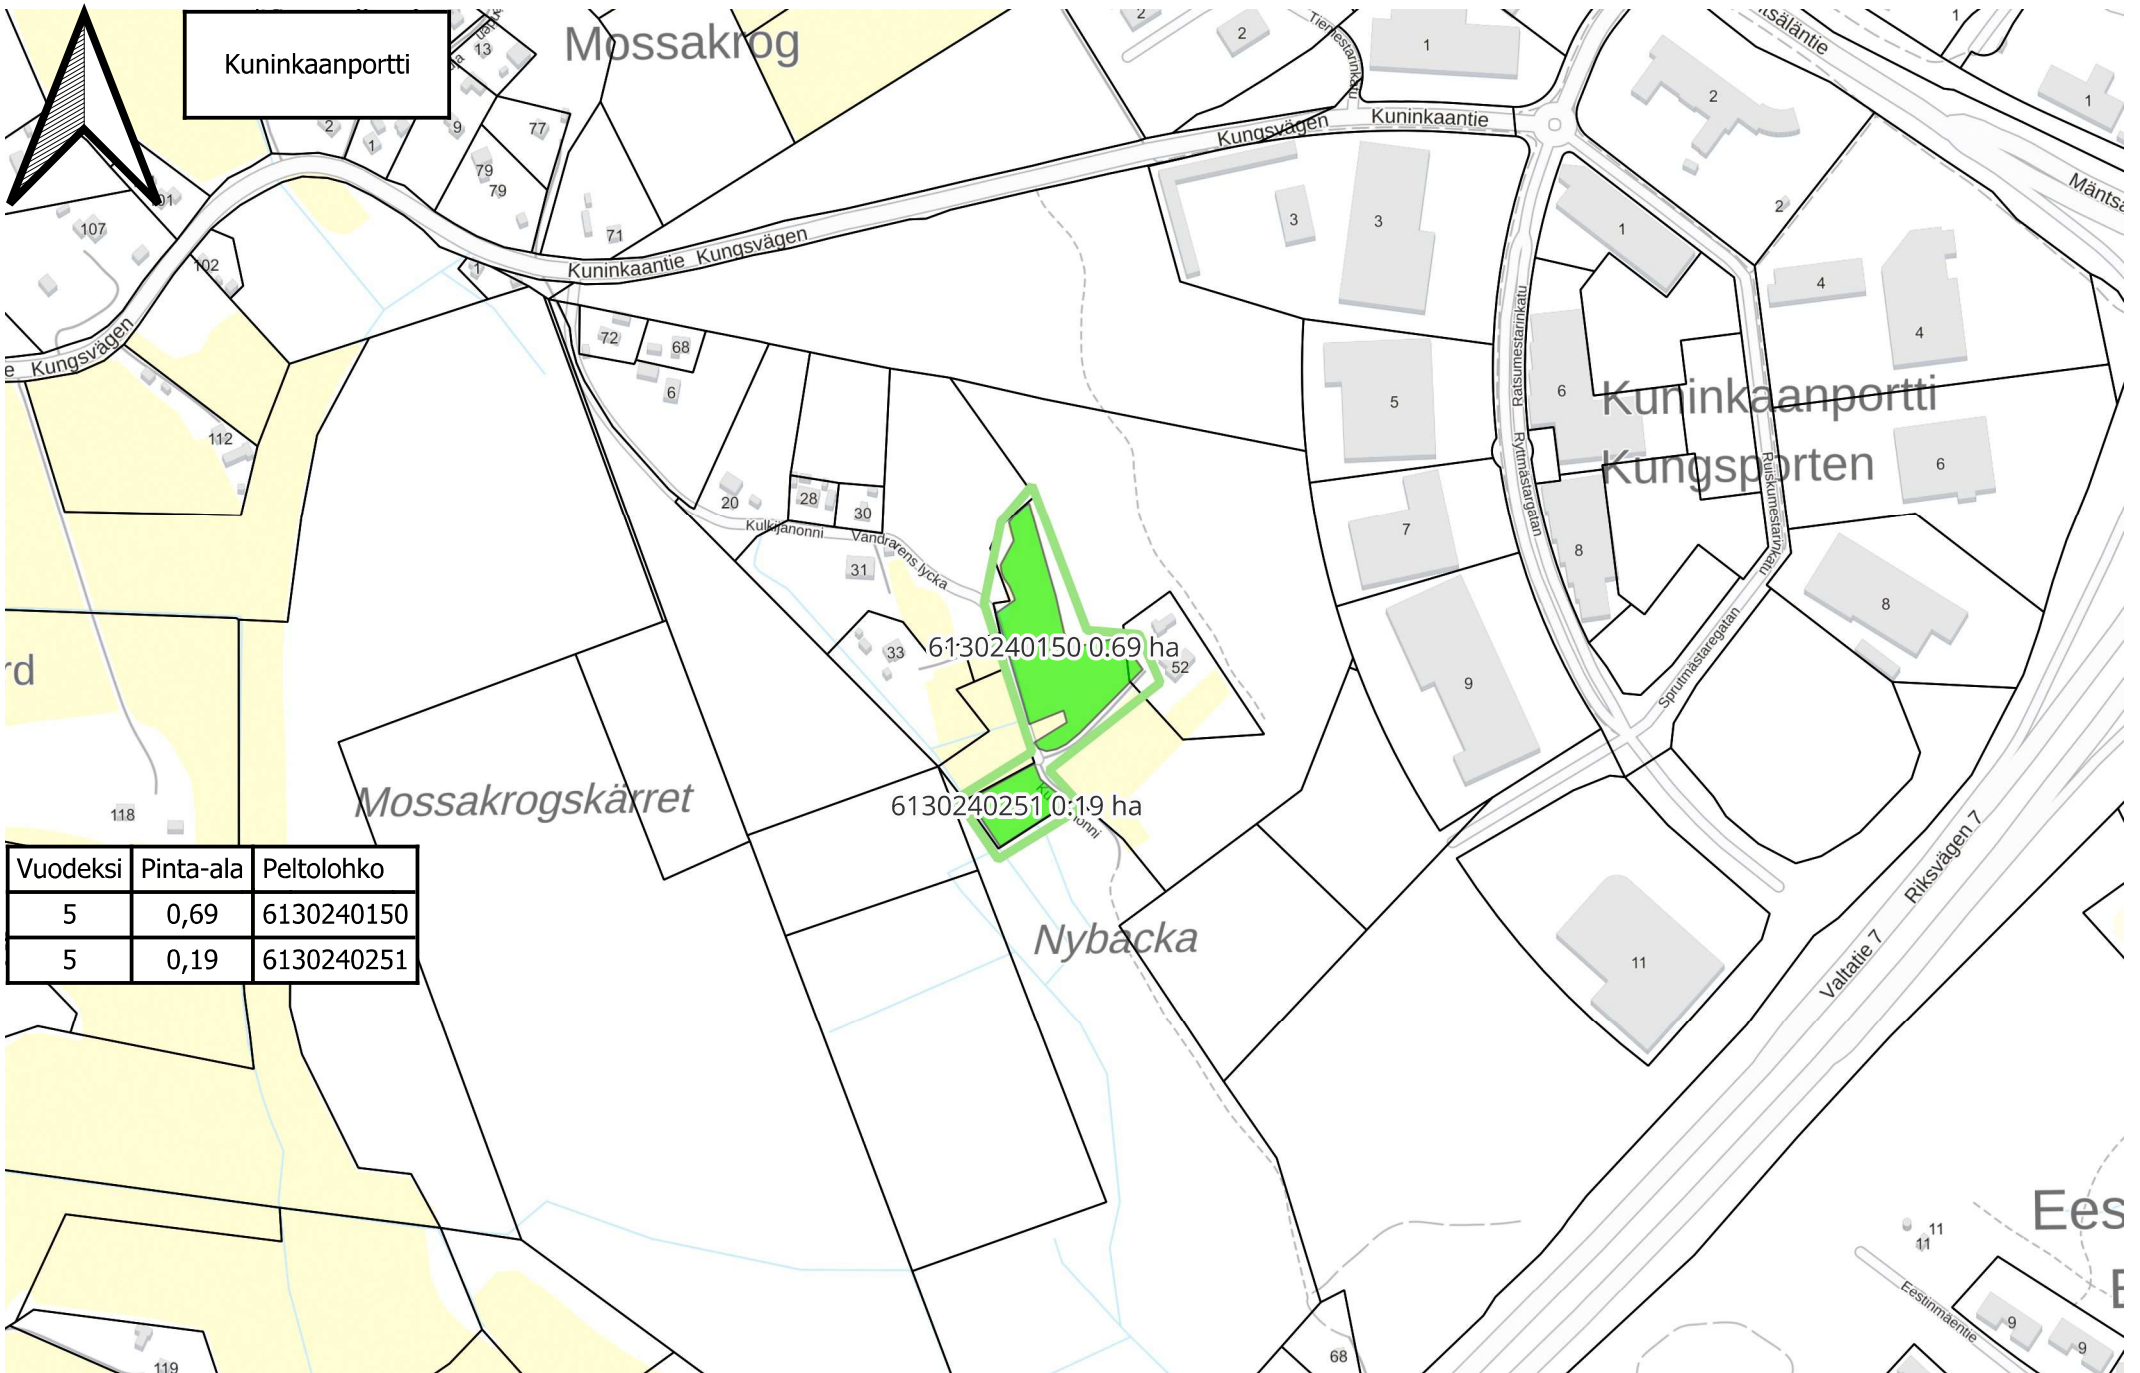

Kuninkaanportti

Mossakrog

Kuninkaanportti
Kungsporten

Mossakrogskärret

Nybacka

Ees

Vuodeksi	Pinta-ala	Peltolohko
5	0,69	6130240150
5	0,19	6130240251

61:30240150 0:69 ha

61:30240251 0:19 ha