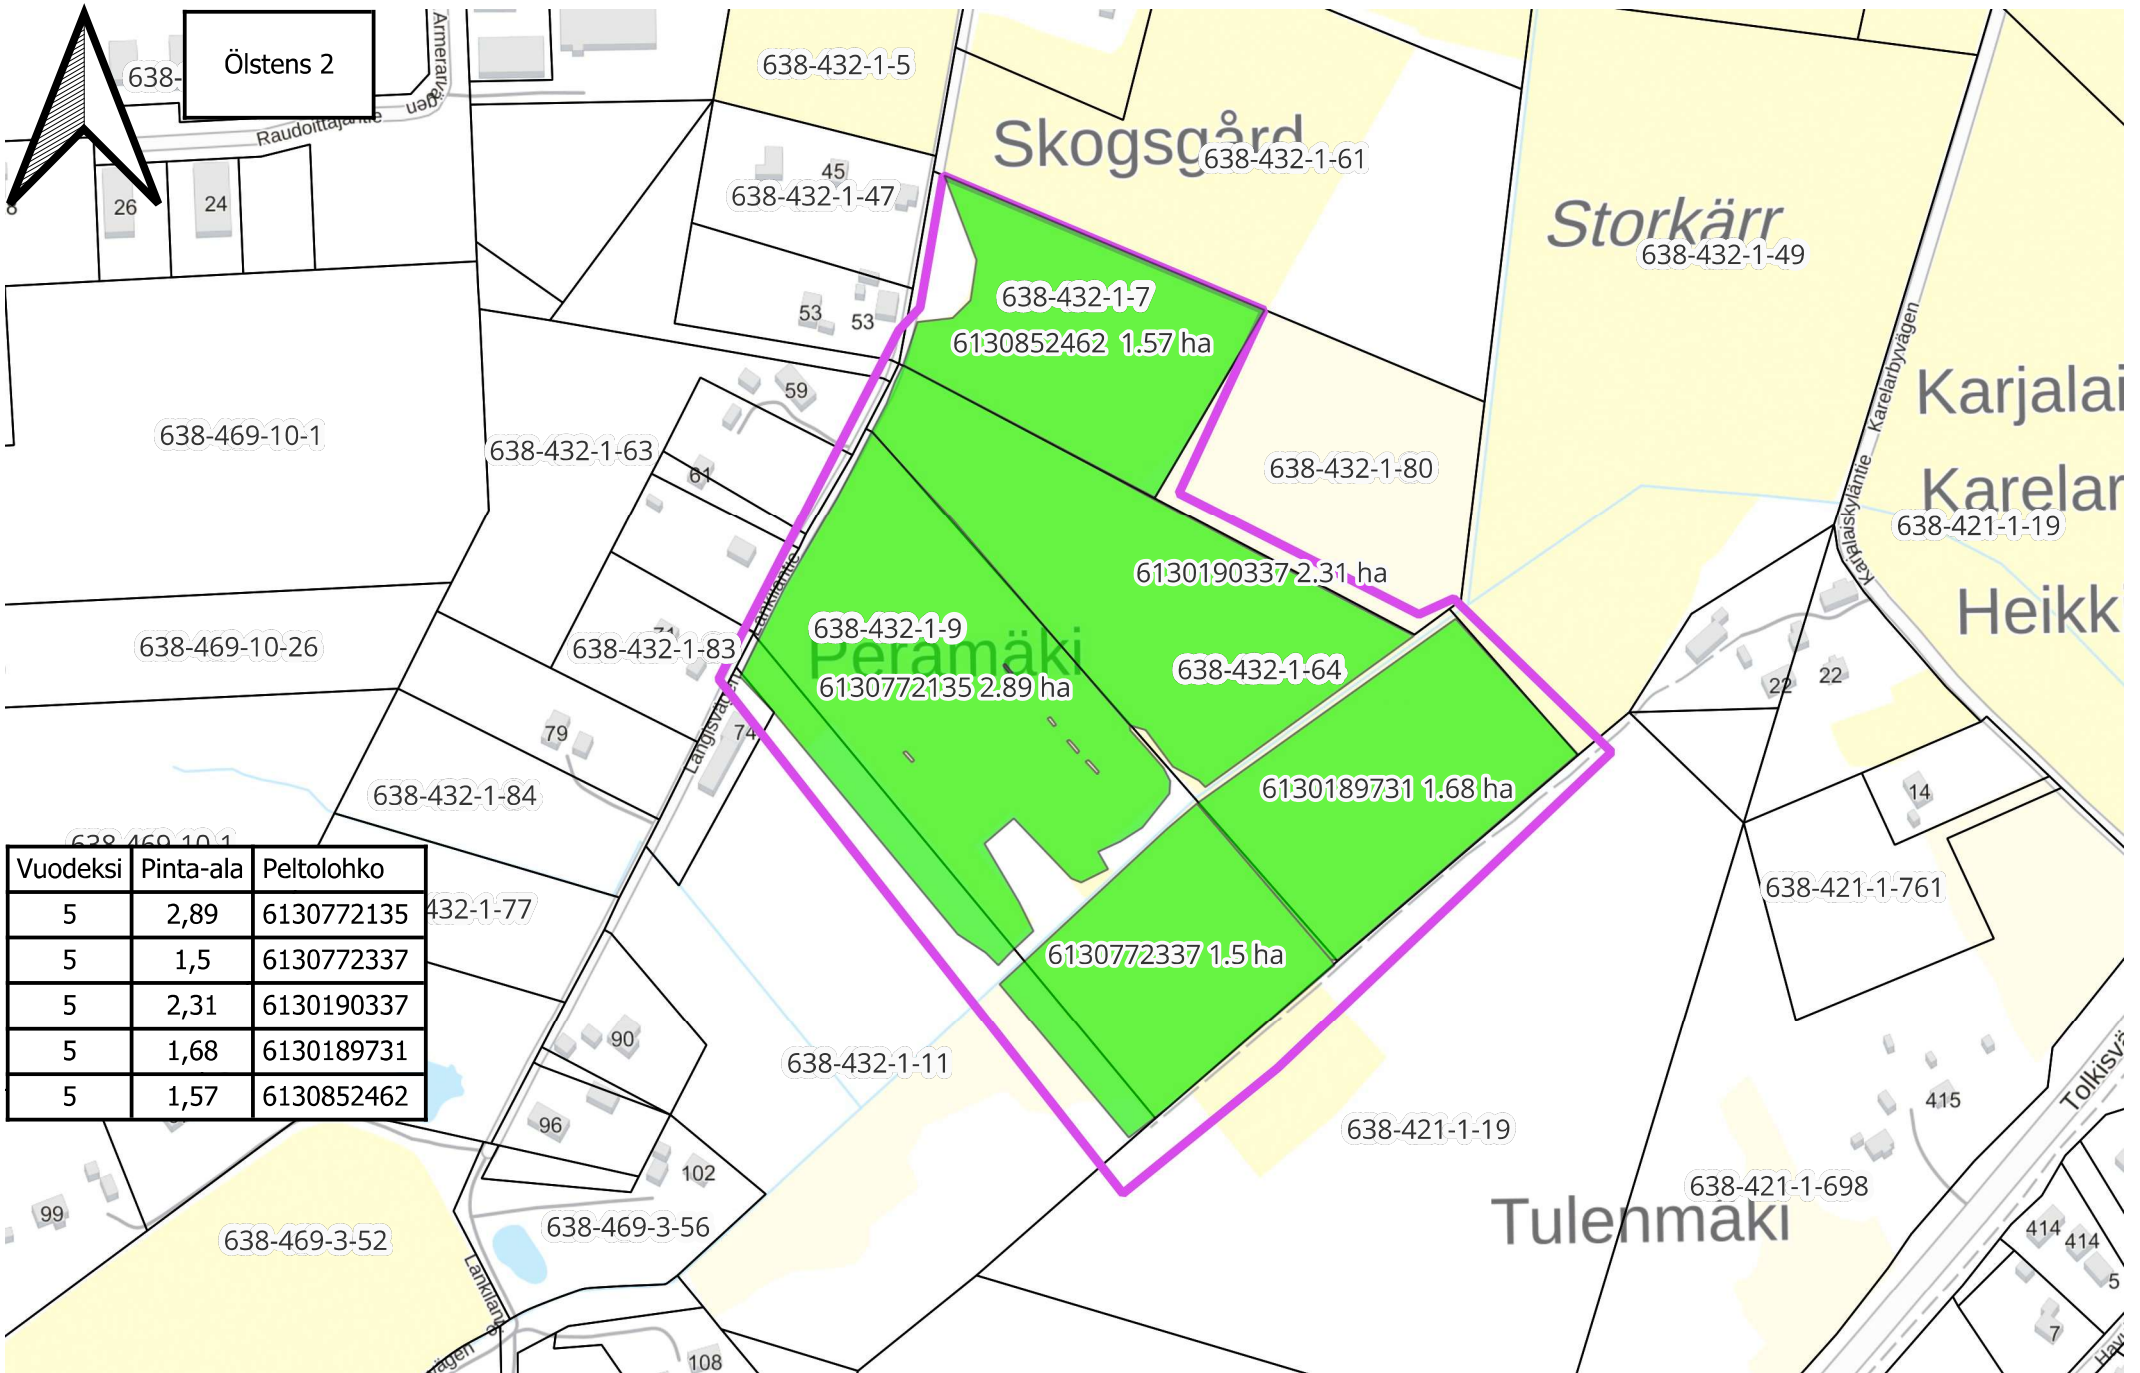

Vuodeksi	Pinta-ala	Peltolohko
10	0,46	6130812652

Vuodeksi	Pinta-ala	Peltolohko
10	4,53	6130456479
10	1,98	6130456277
10	0,91	6130456176

Vuodeksi	Pinta-ala	Peltolohko
5	1,53	6130190438
5	2,36	6130793757
5	4,16	6130258641
5	1,59	6130258742
5	1,09	6130060702

100 0 100 200 m