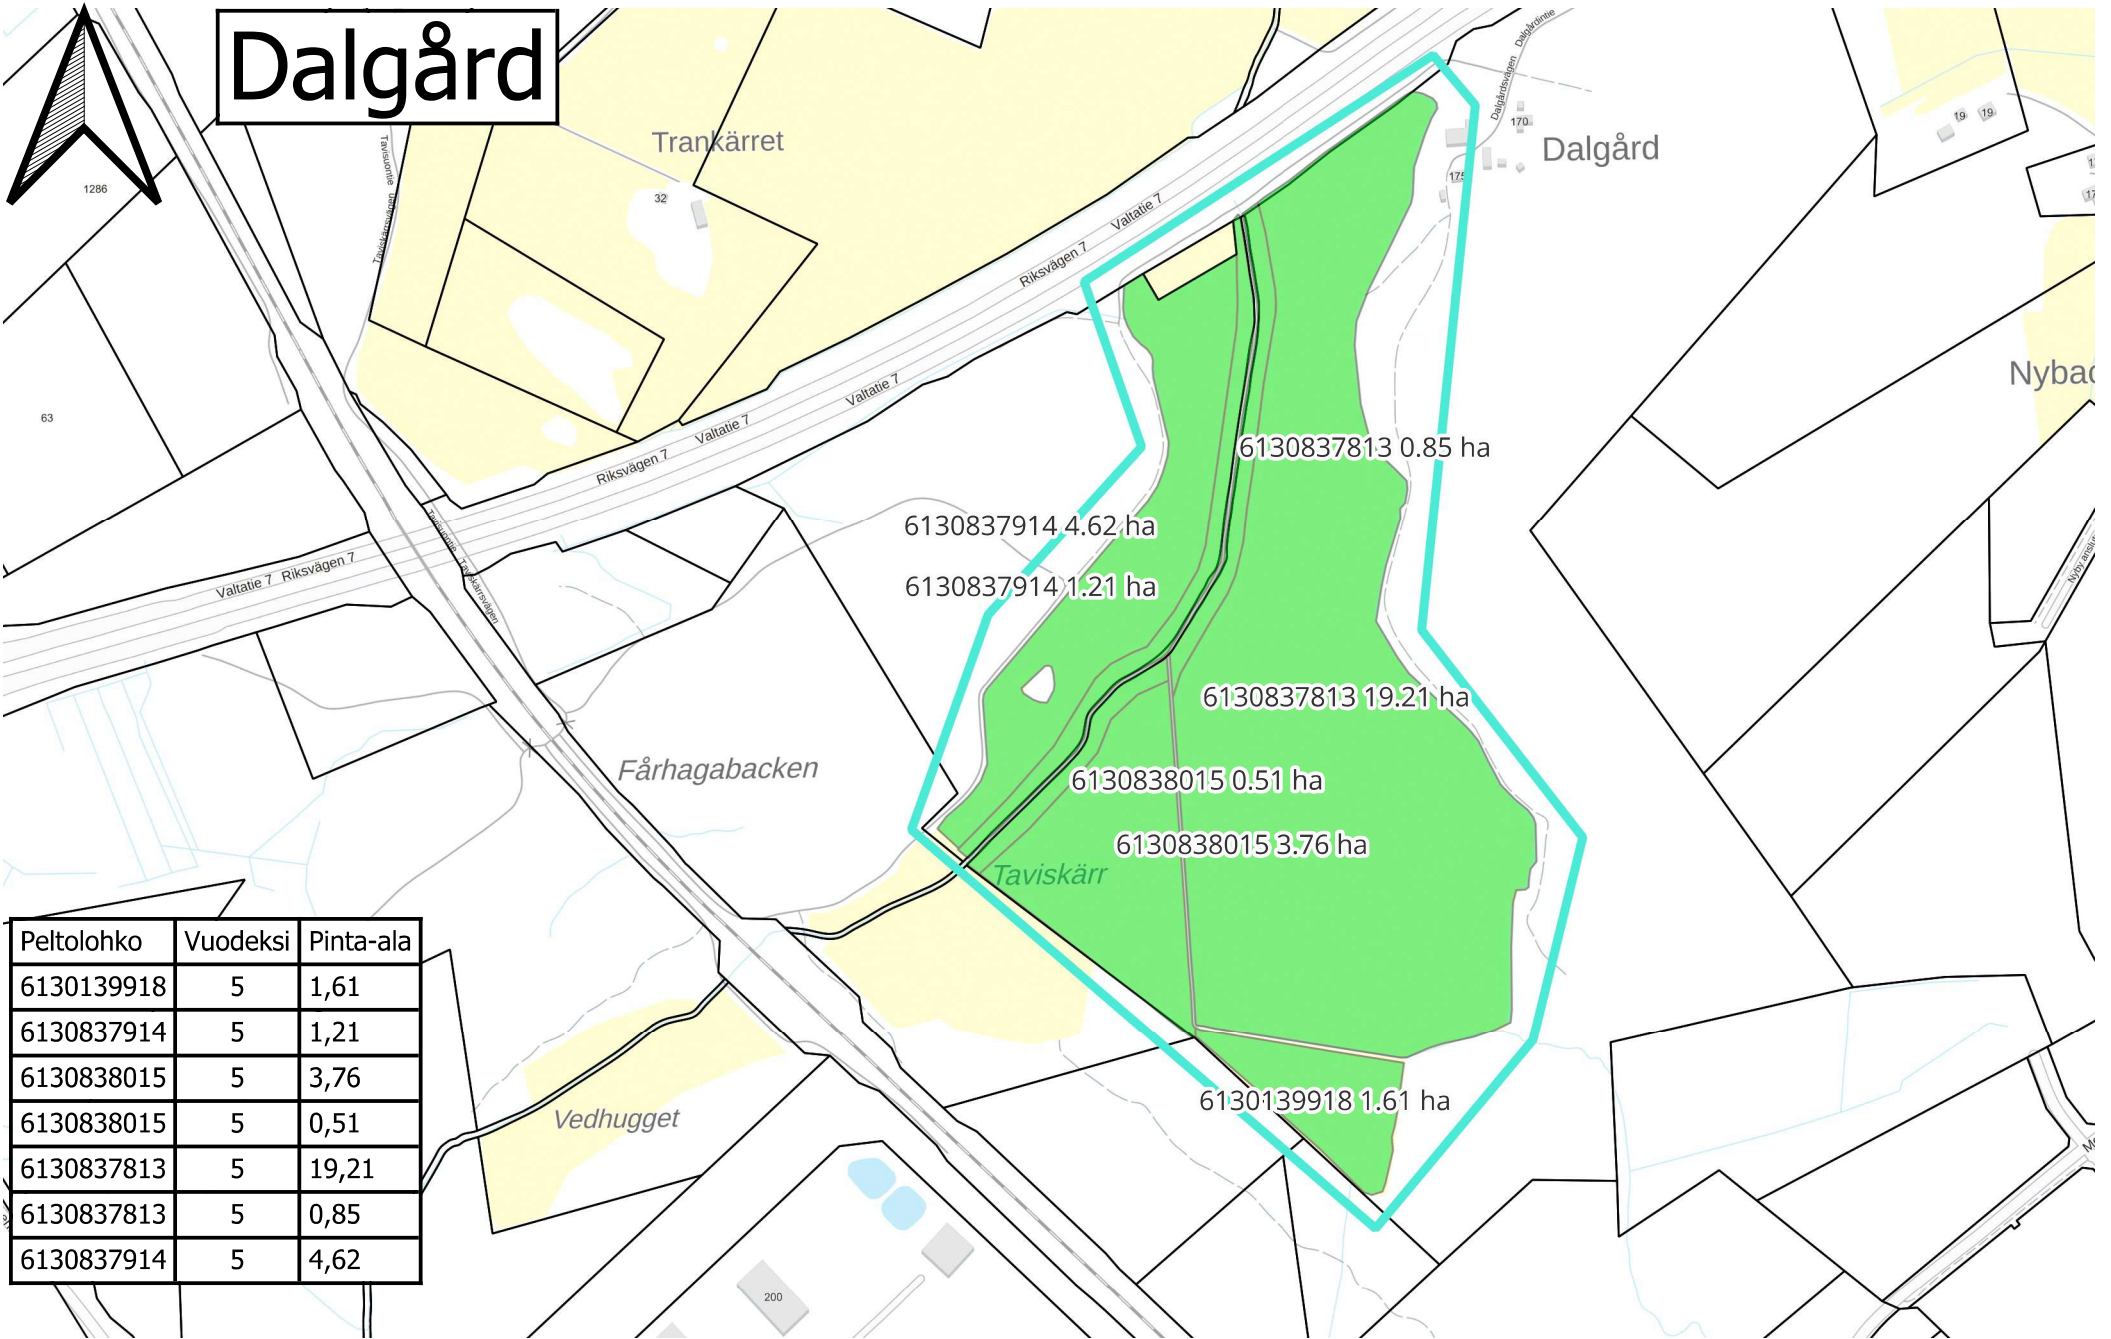

Alkrog

Tuulimäki

Vuodeksi	Pinta-ala	Peltolohko
5	2,49	6130778401

Dalgård

Peltolohko	Vuodeksi	Pinta-ala
6130139918	5	1,61
6130837914	5	1,21
6130838015	5	3,76
6130838015	5	0,51
6130837813	5	19,21
6130837813	5	0,85
6130837914	5	4,62