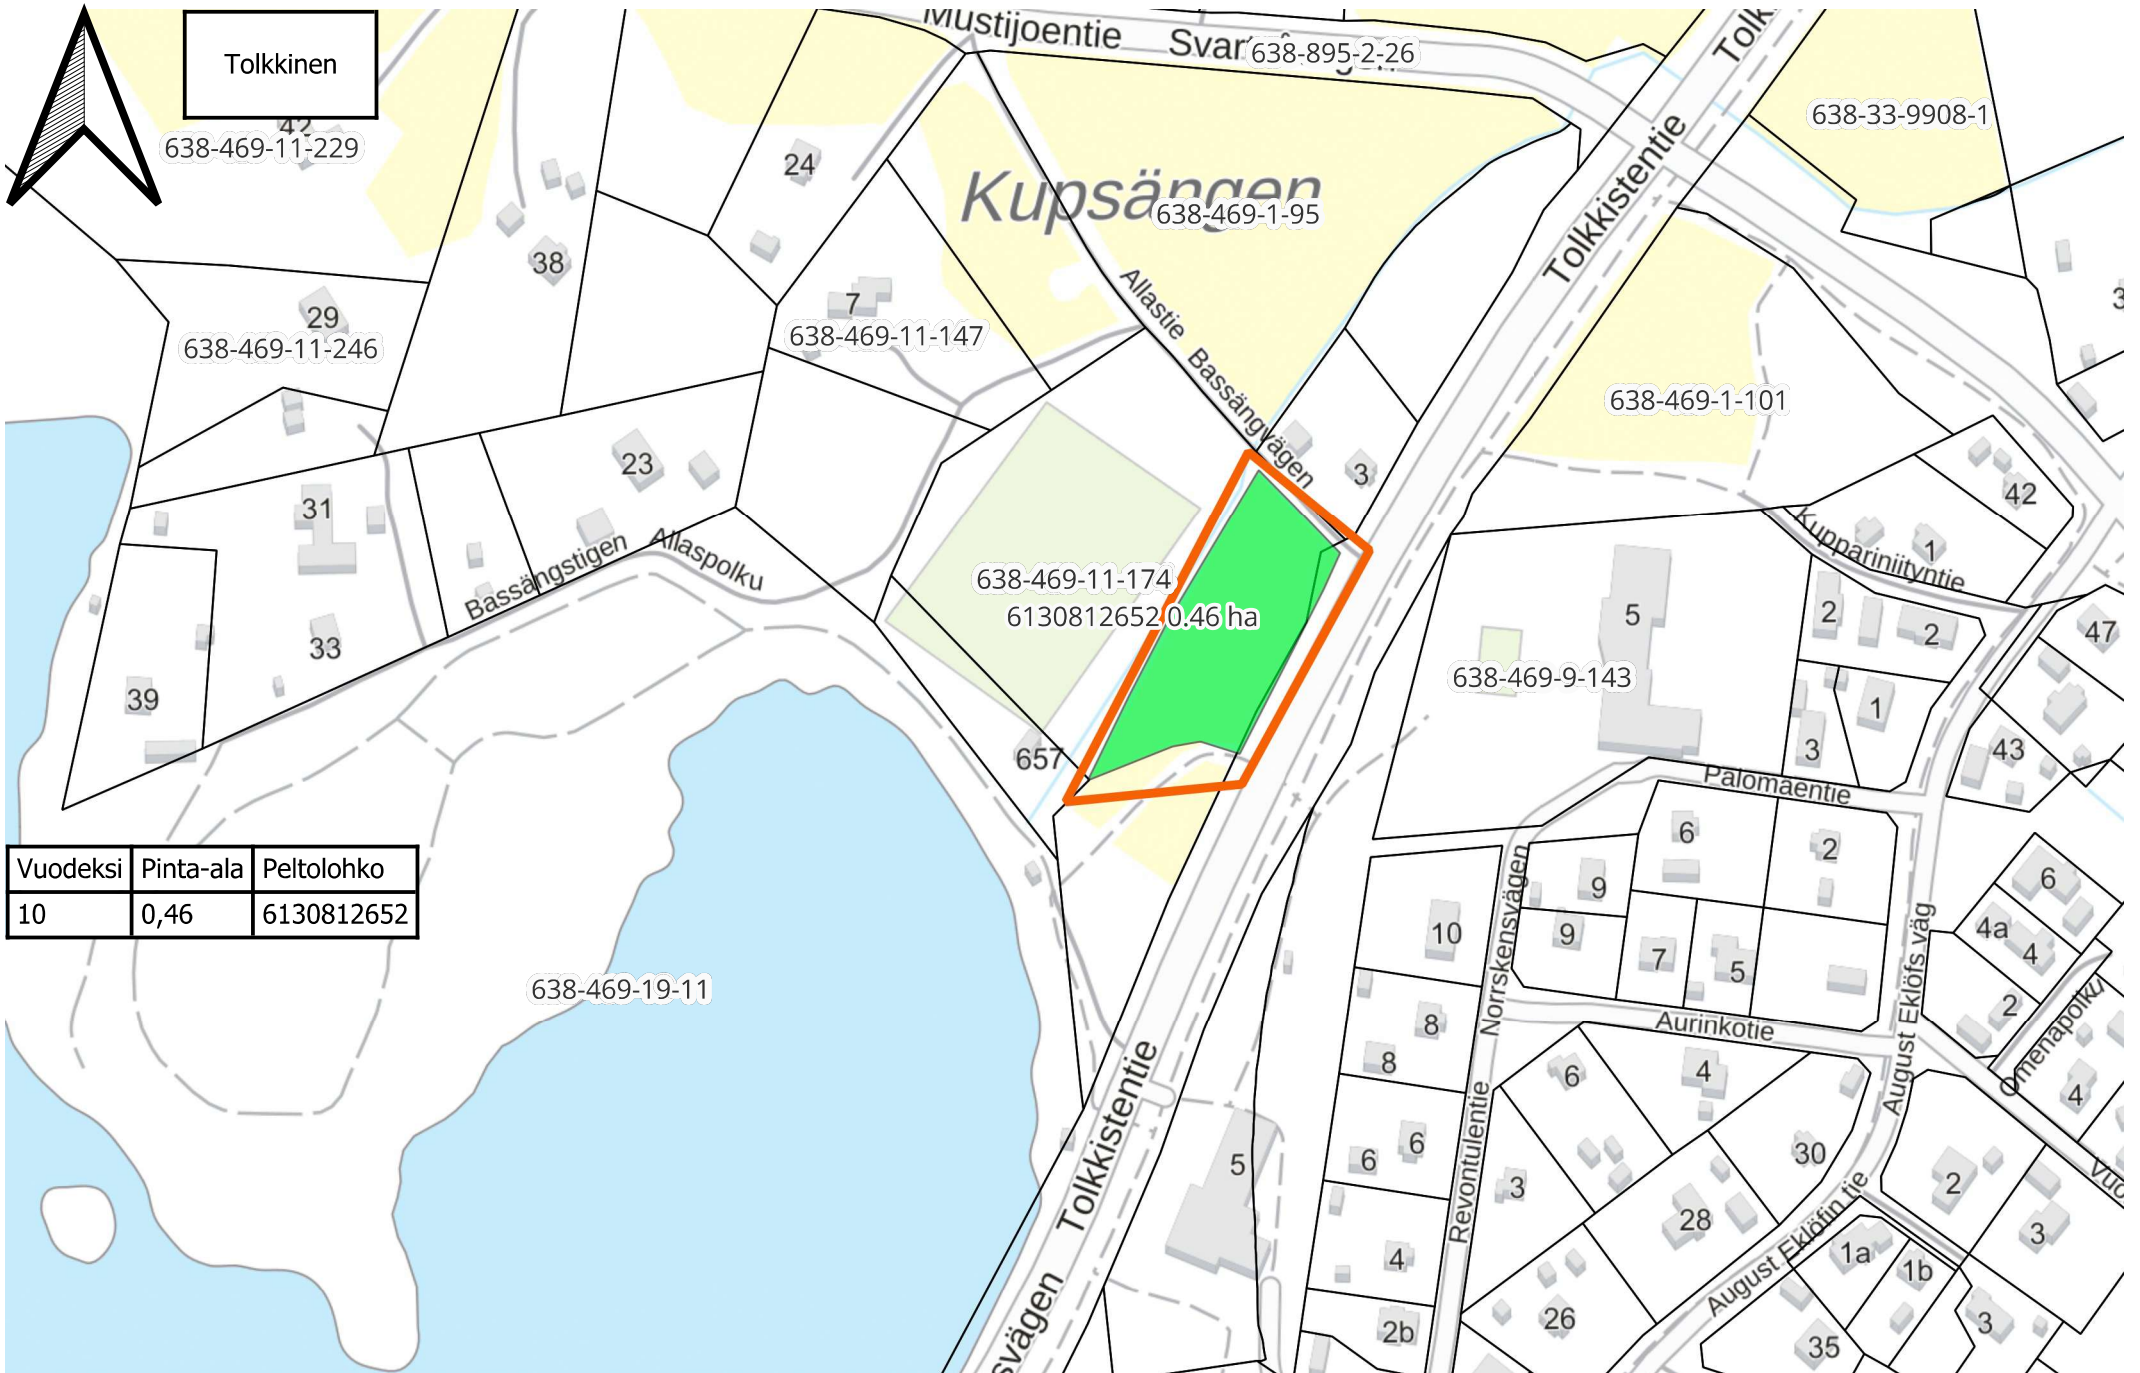

Sandbacka

Dankelmansbacken

Lillbondas

Nybacka

6130747984 2.06 ha

6130373728:0.83 ha

Vuodeksi	Pinta-ala	Peltolohko
5	2,06	6130747984
5	0,83	6130373728

200 0 200 400 m

Suomenkylä

anniemi

Hembacka

Sexmans

Teissala
Teisala

Seppälä
6130608750 1.63 ha

Vuodeksi	Pinta-ala	Peltolohko
10	1,63	6130608750

200 0 200 400 m