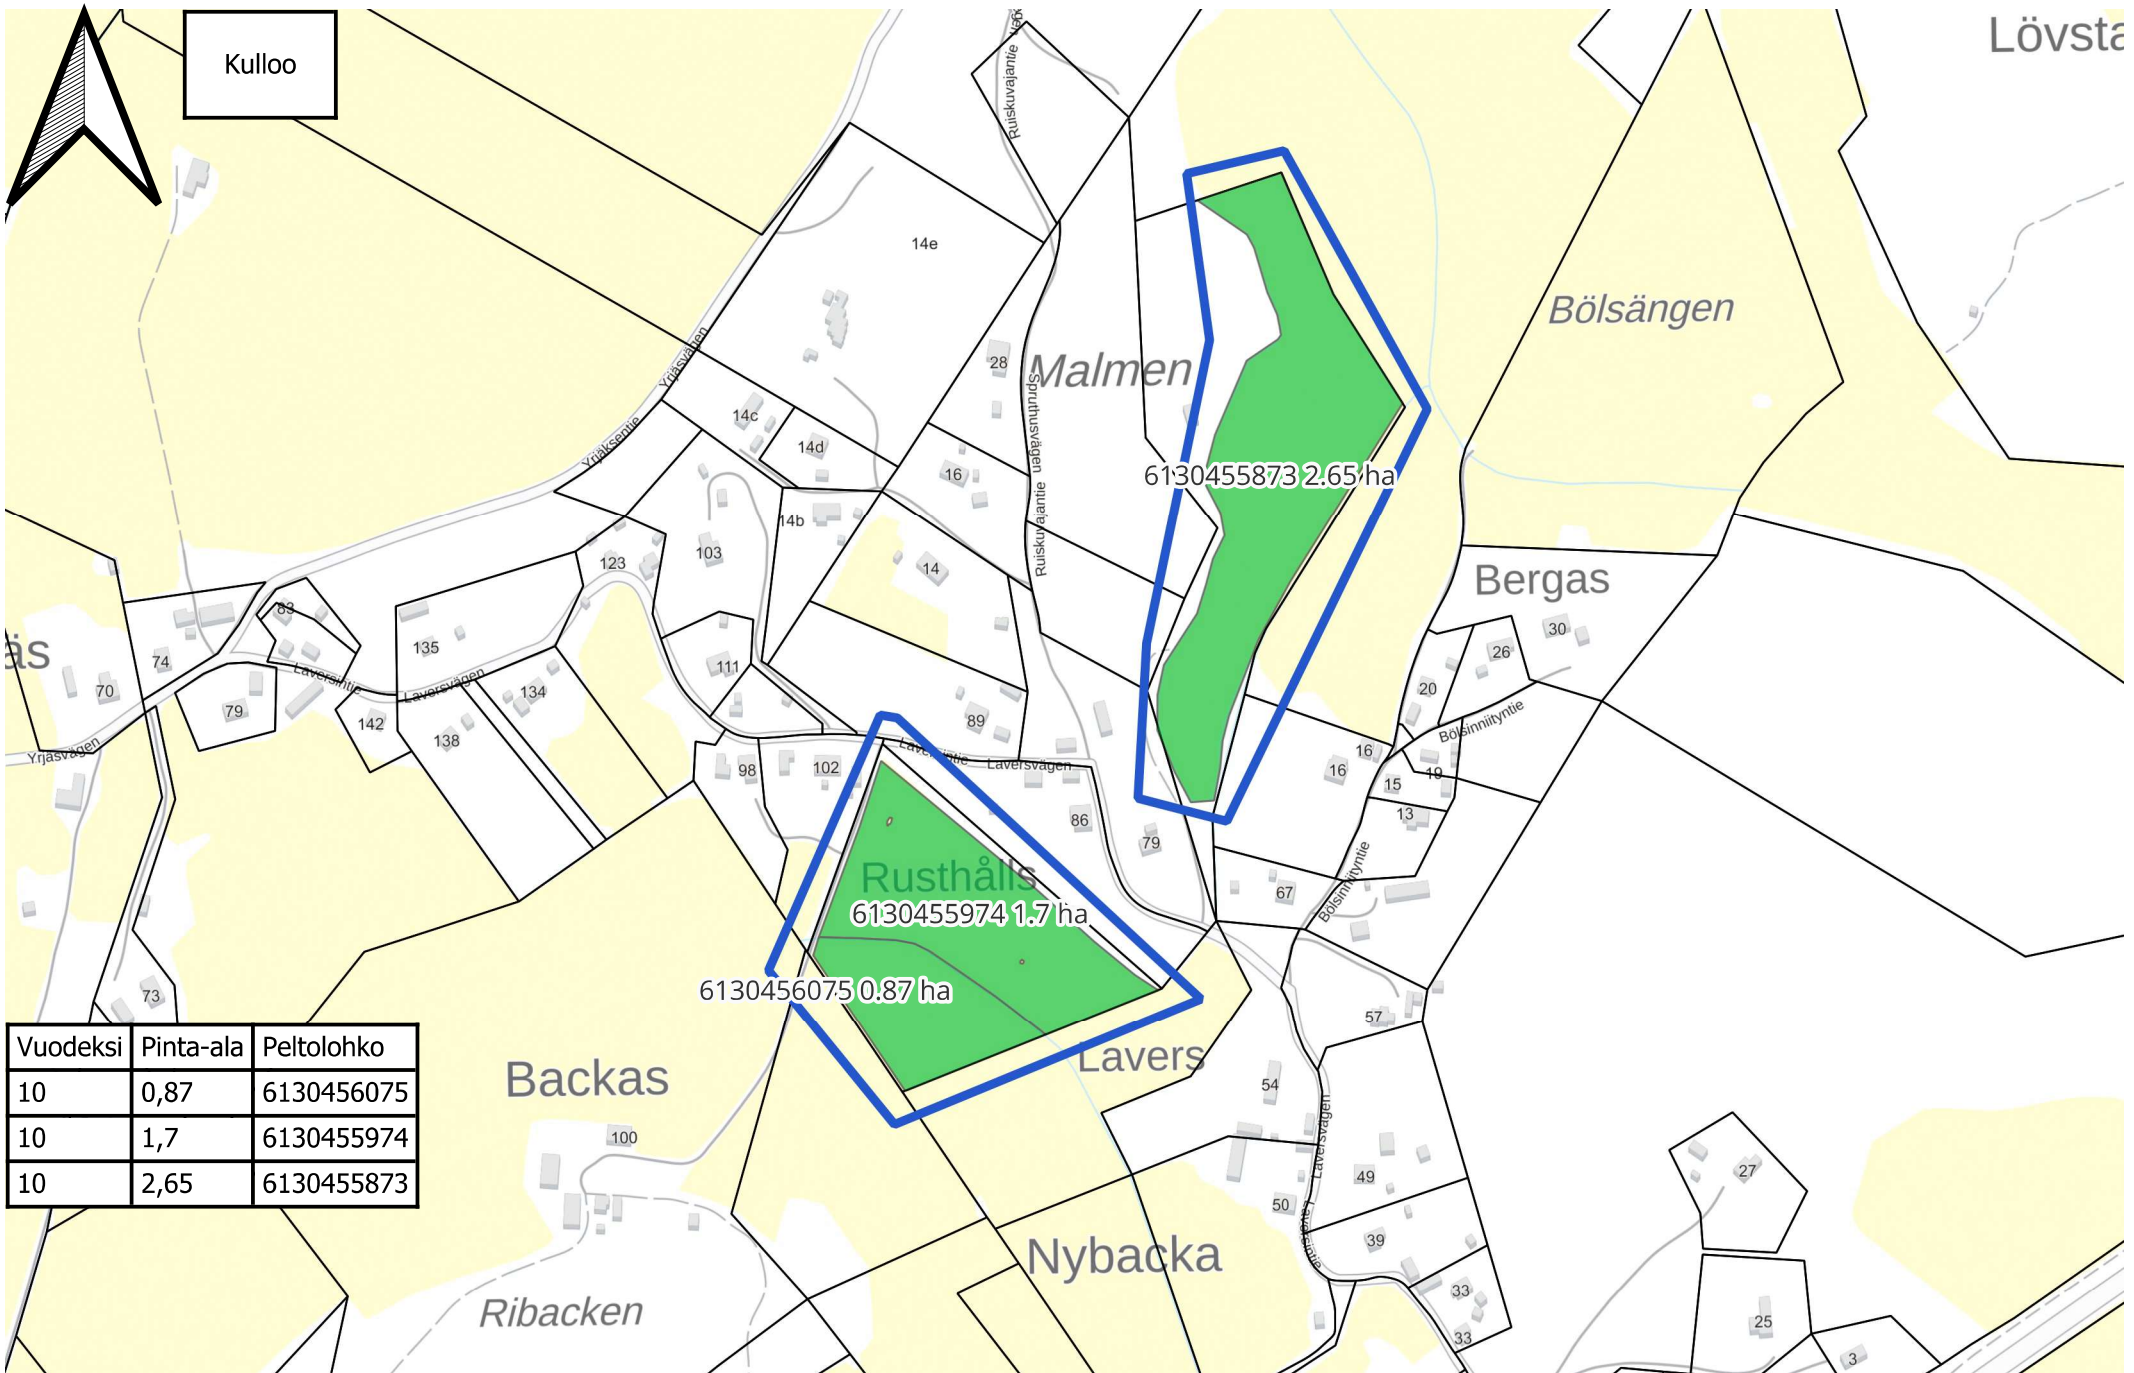

Kokkonniemi

Uddas

Purola
Bäckas

Gammelbacka

Lotsudden

Vuodeksi	Pinta-ala	Peltolohko
5	4,09	6130768293
5	1,7	6130455368
5	2,74	6130455267

6130455267 2.74 ha

6130455368 1.7 ha

6130768293 4.09 ha

Vuodeksi	Pinta-ala	Peltolohko
10	0,87	6130456075
10	1,7	6130455974
10	2,65	6130455873

200 0 200 400 m

Kuninkaanportti

Mossakrog

Kuninkaanportti
Kungsporten

Mossakrogskärret

Nybacka