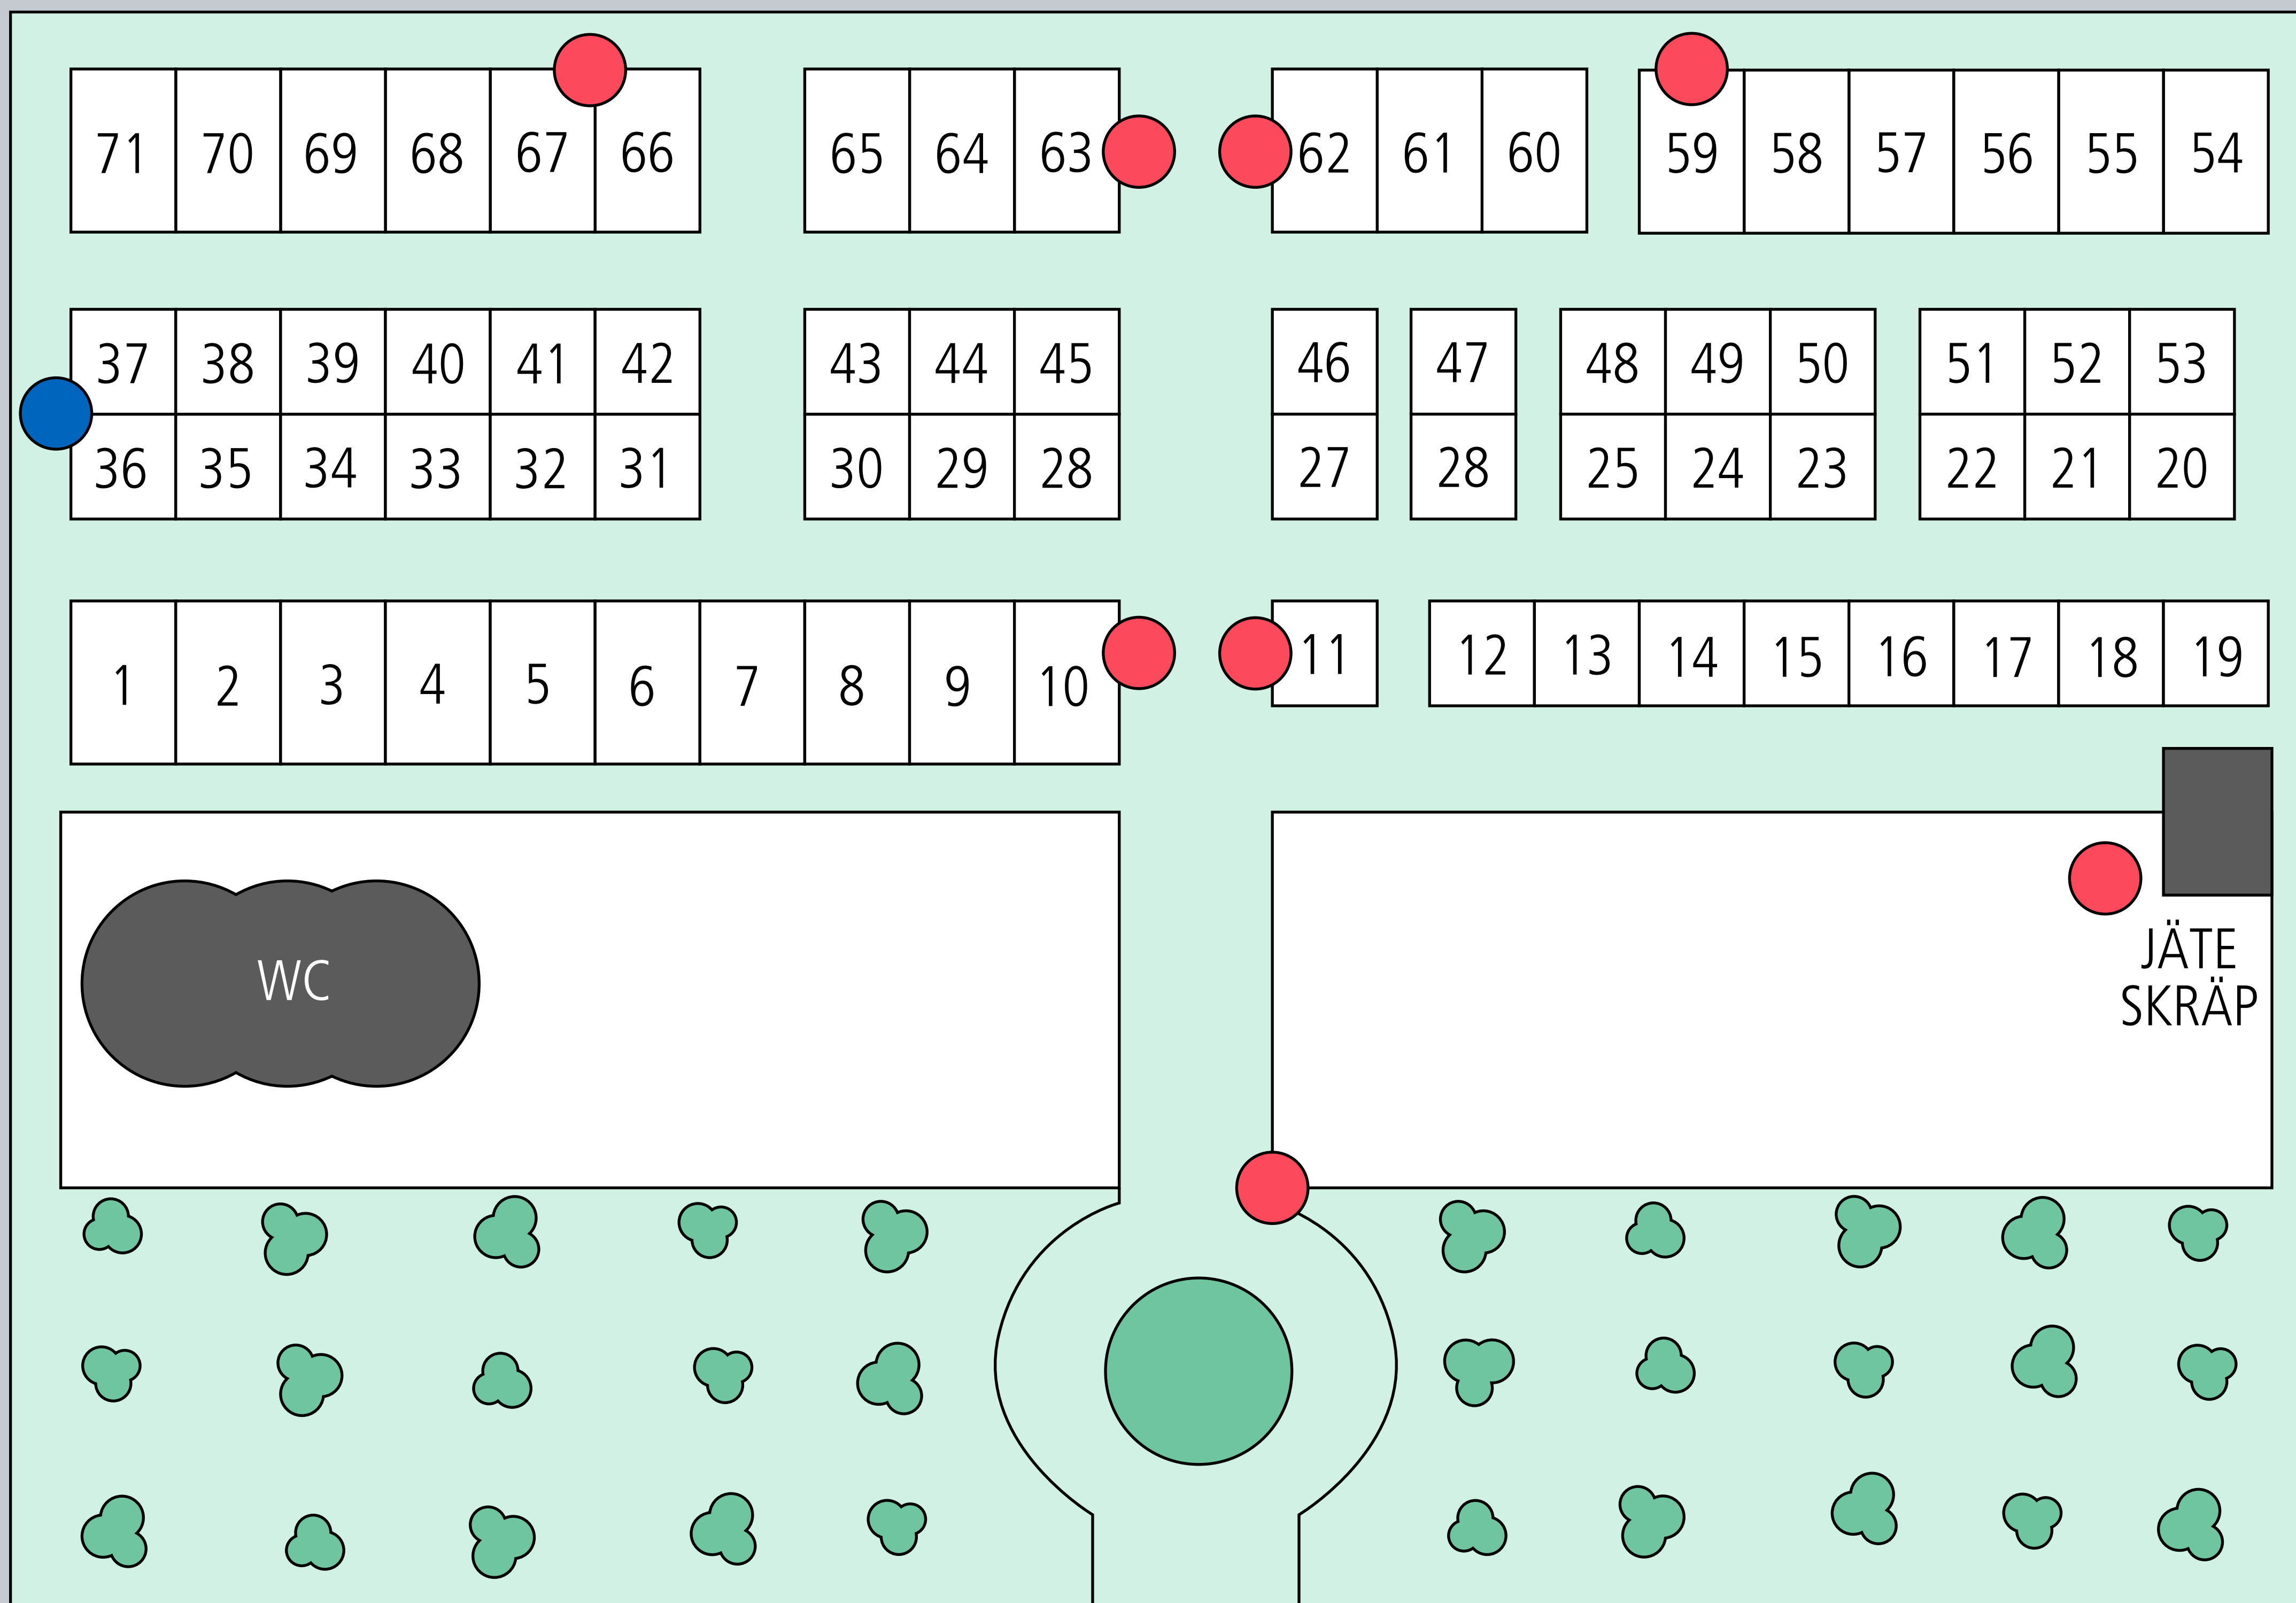

PIISPANKATU BISKOPSGATAN

RAUHANKATU FREDSGATAN

RAATHUONEENKATU STADSHUSGATAN

● SÄHKÖ
EL

● VESIPISTE
VATTENPUNKT