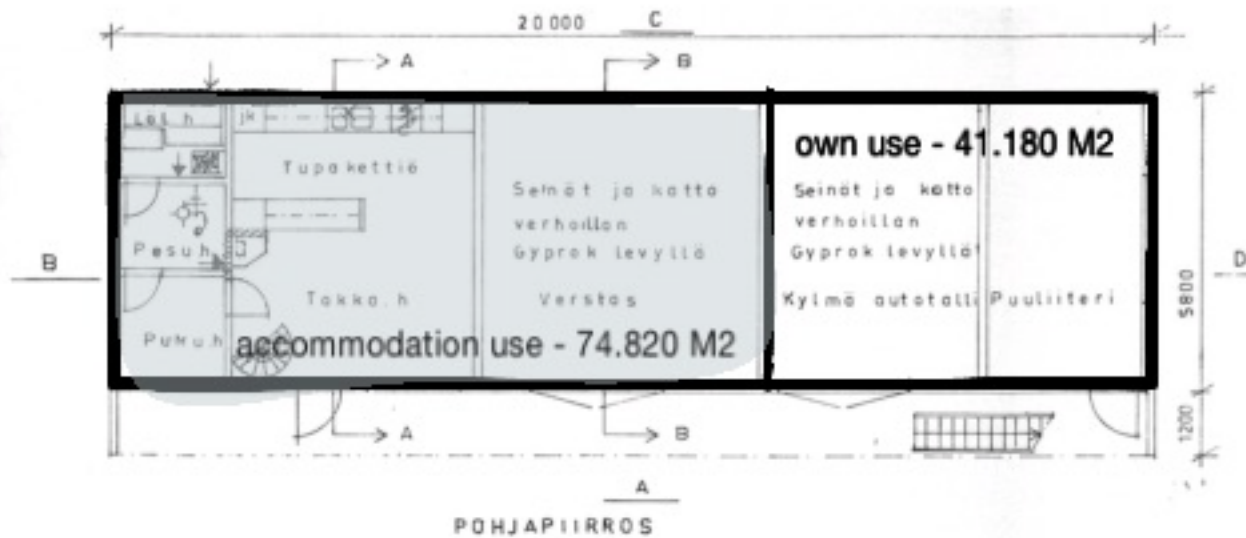

ari
olmen

Luonnonsuojelualue
Naturskyddsområde

Lakasundet

250 m

1:10 000

Peruskartta (rasteri) ©Maanmittauslaitos

Stångholmen

Sikosaarenpolku 38 - 16

Asemapiirros 23.1.2024

1st floor total area - 116.000 M2
 total accommodation area 74.820 M2
 total own use - 41.180 M2

2nd floor total area - 116.000 M2
 total accommodation area 100.400 M2
 open area - 15.600 M2