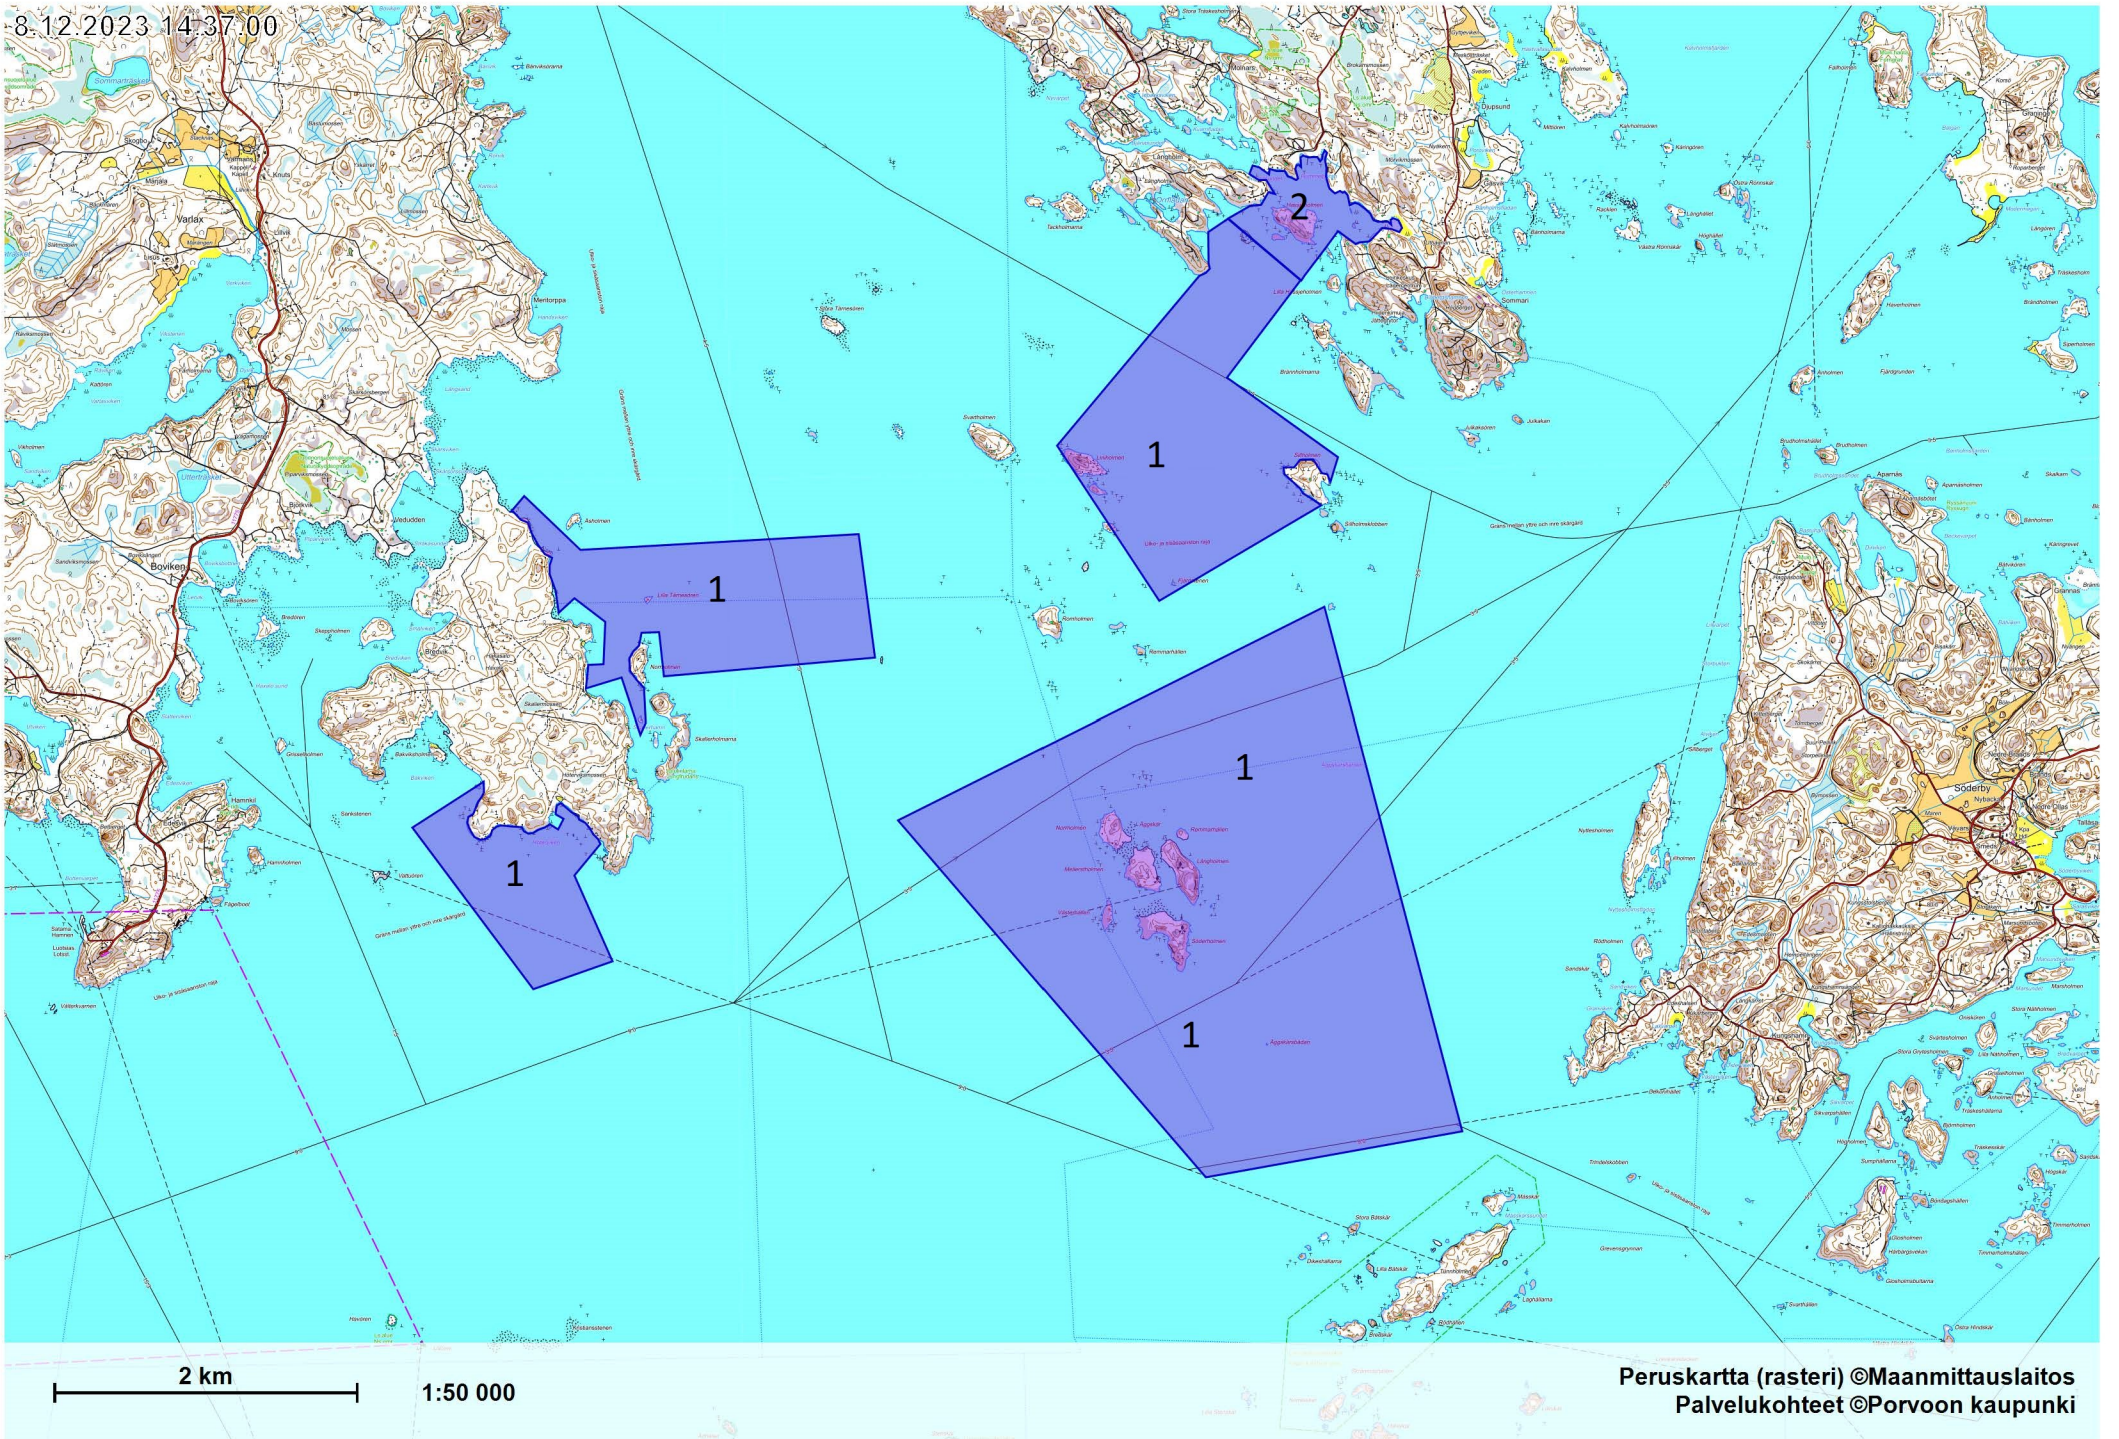

8.12.2023 14:35:07

2 km

1:50 000

Peruskartta (rasteri) ©Maanmittauslaitos  
Palvelukohteet ©Porvoon kaupunki

2 km

1:50 000

2 km

1:50 000