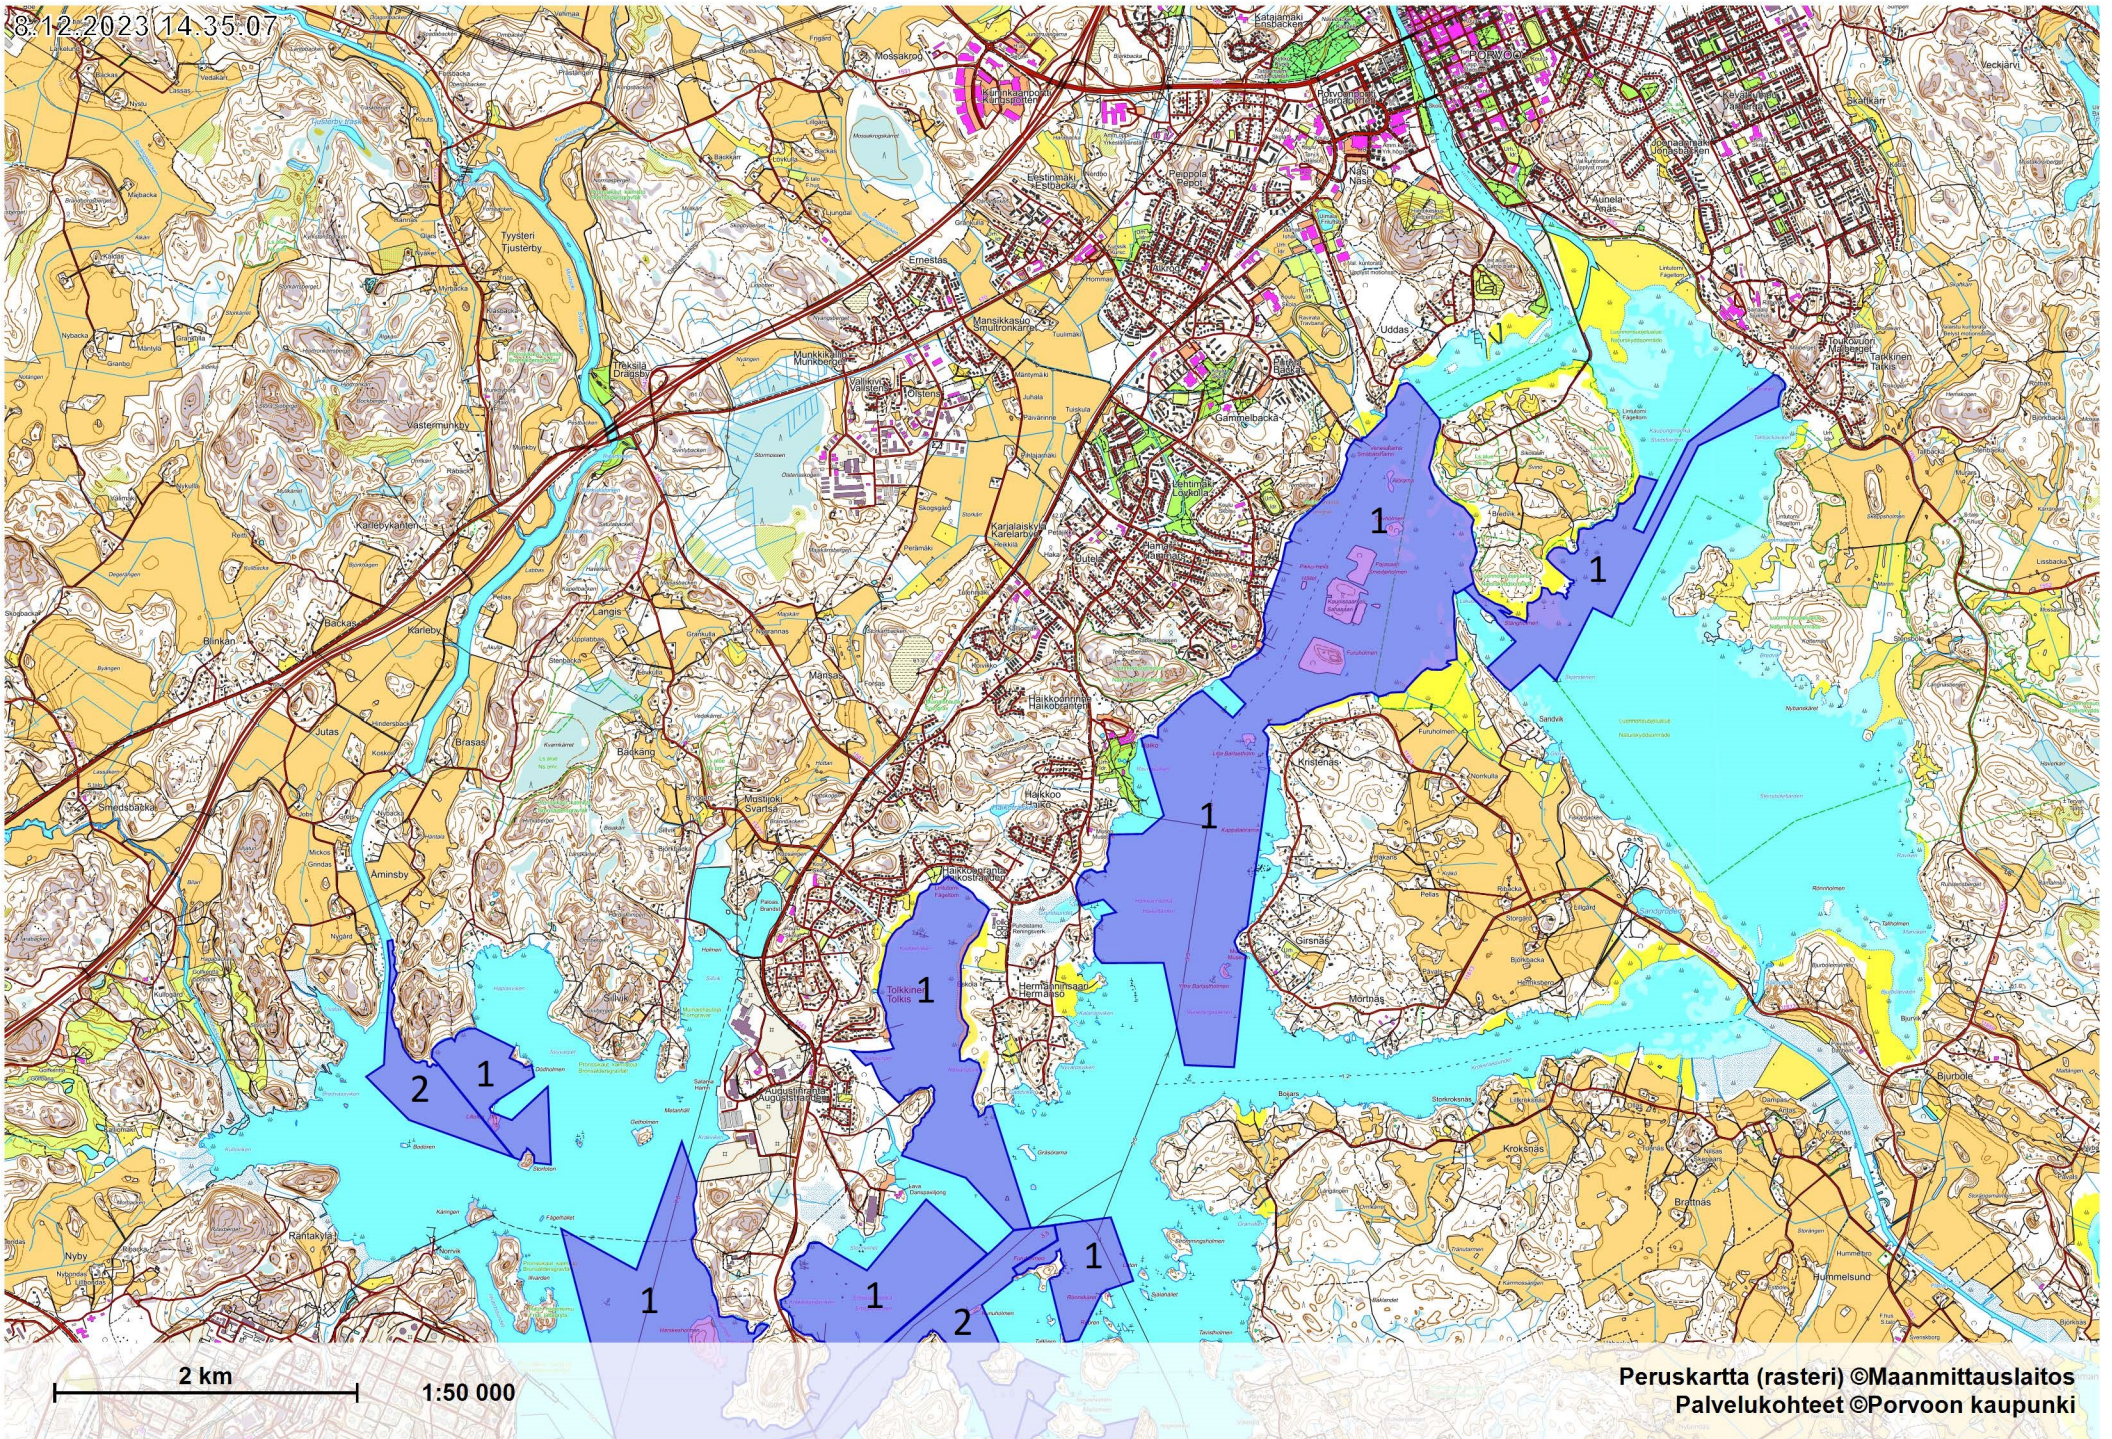

8.12.2023 14:35:07

2 km

1:50 000

Peruskartta (rasteri) ©Maanmittauslaitos  
Palvelukohteet ©Porvoon kaupunki

2 km

1:50 000

2 km

1:50 000