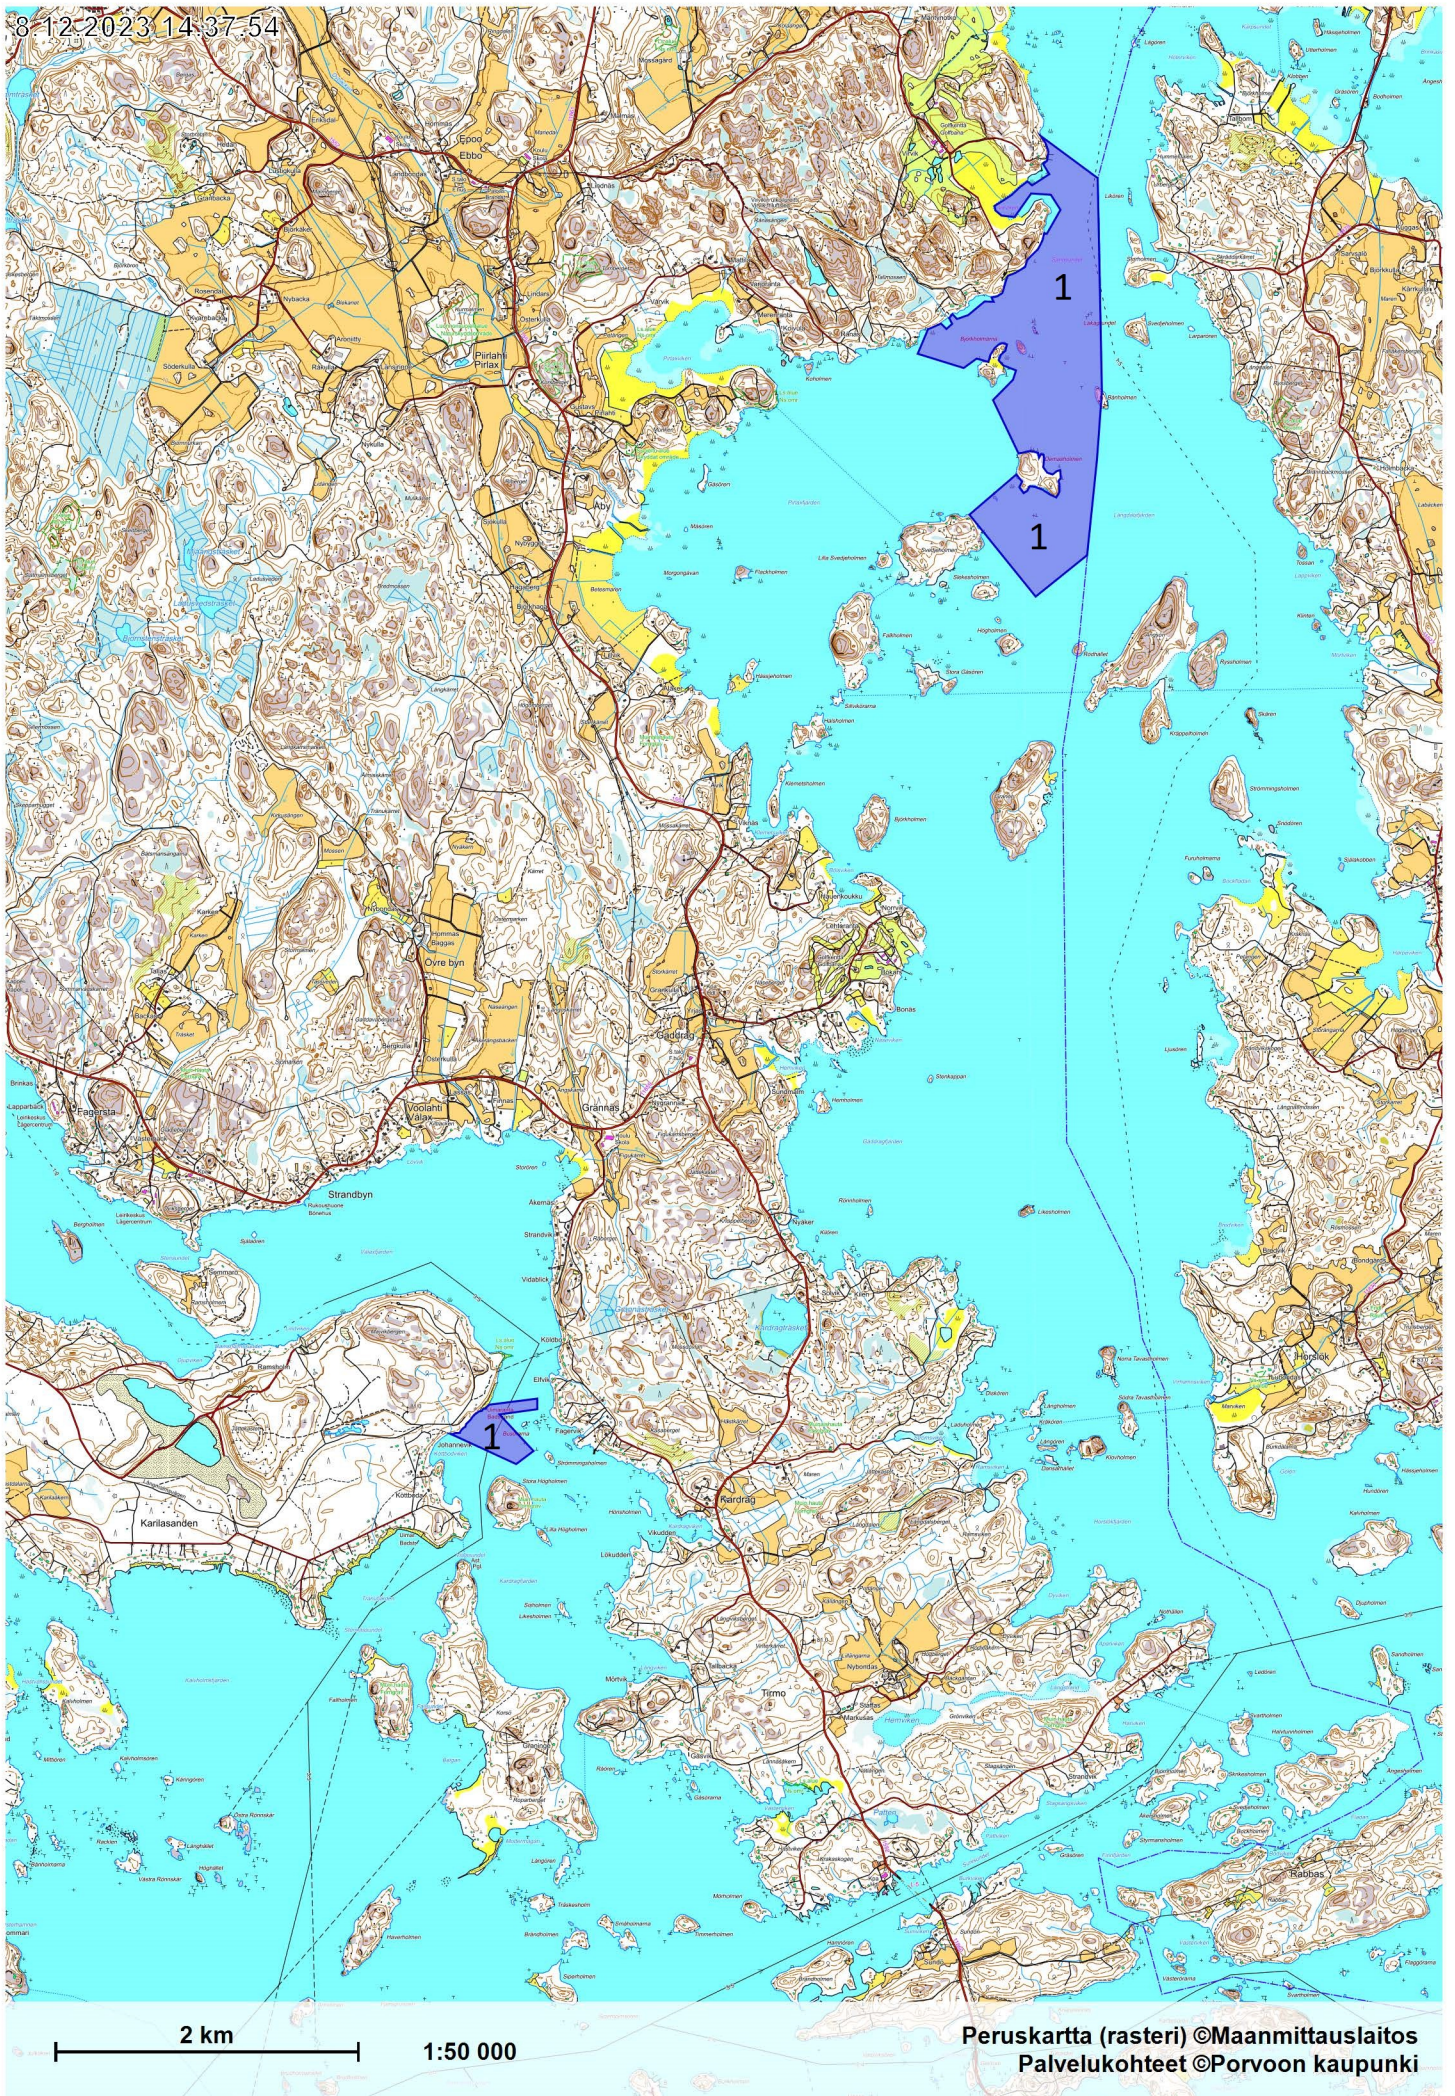

8.12.2023 14:35:07

2 km

1:50 000

Peruskartta (rasteri) ©Maanmittauslaitos  
Palvelukohteet ©Porvoon kaupunki

2 km

1:50 000

2 km

1:50 000