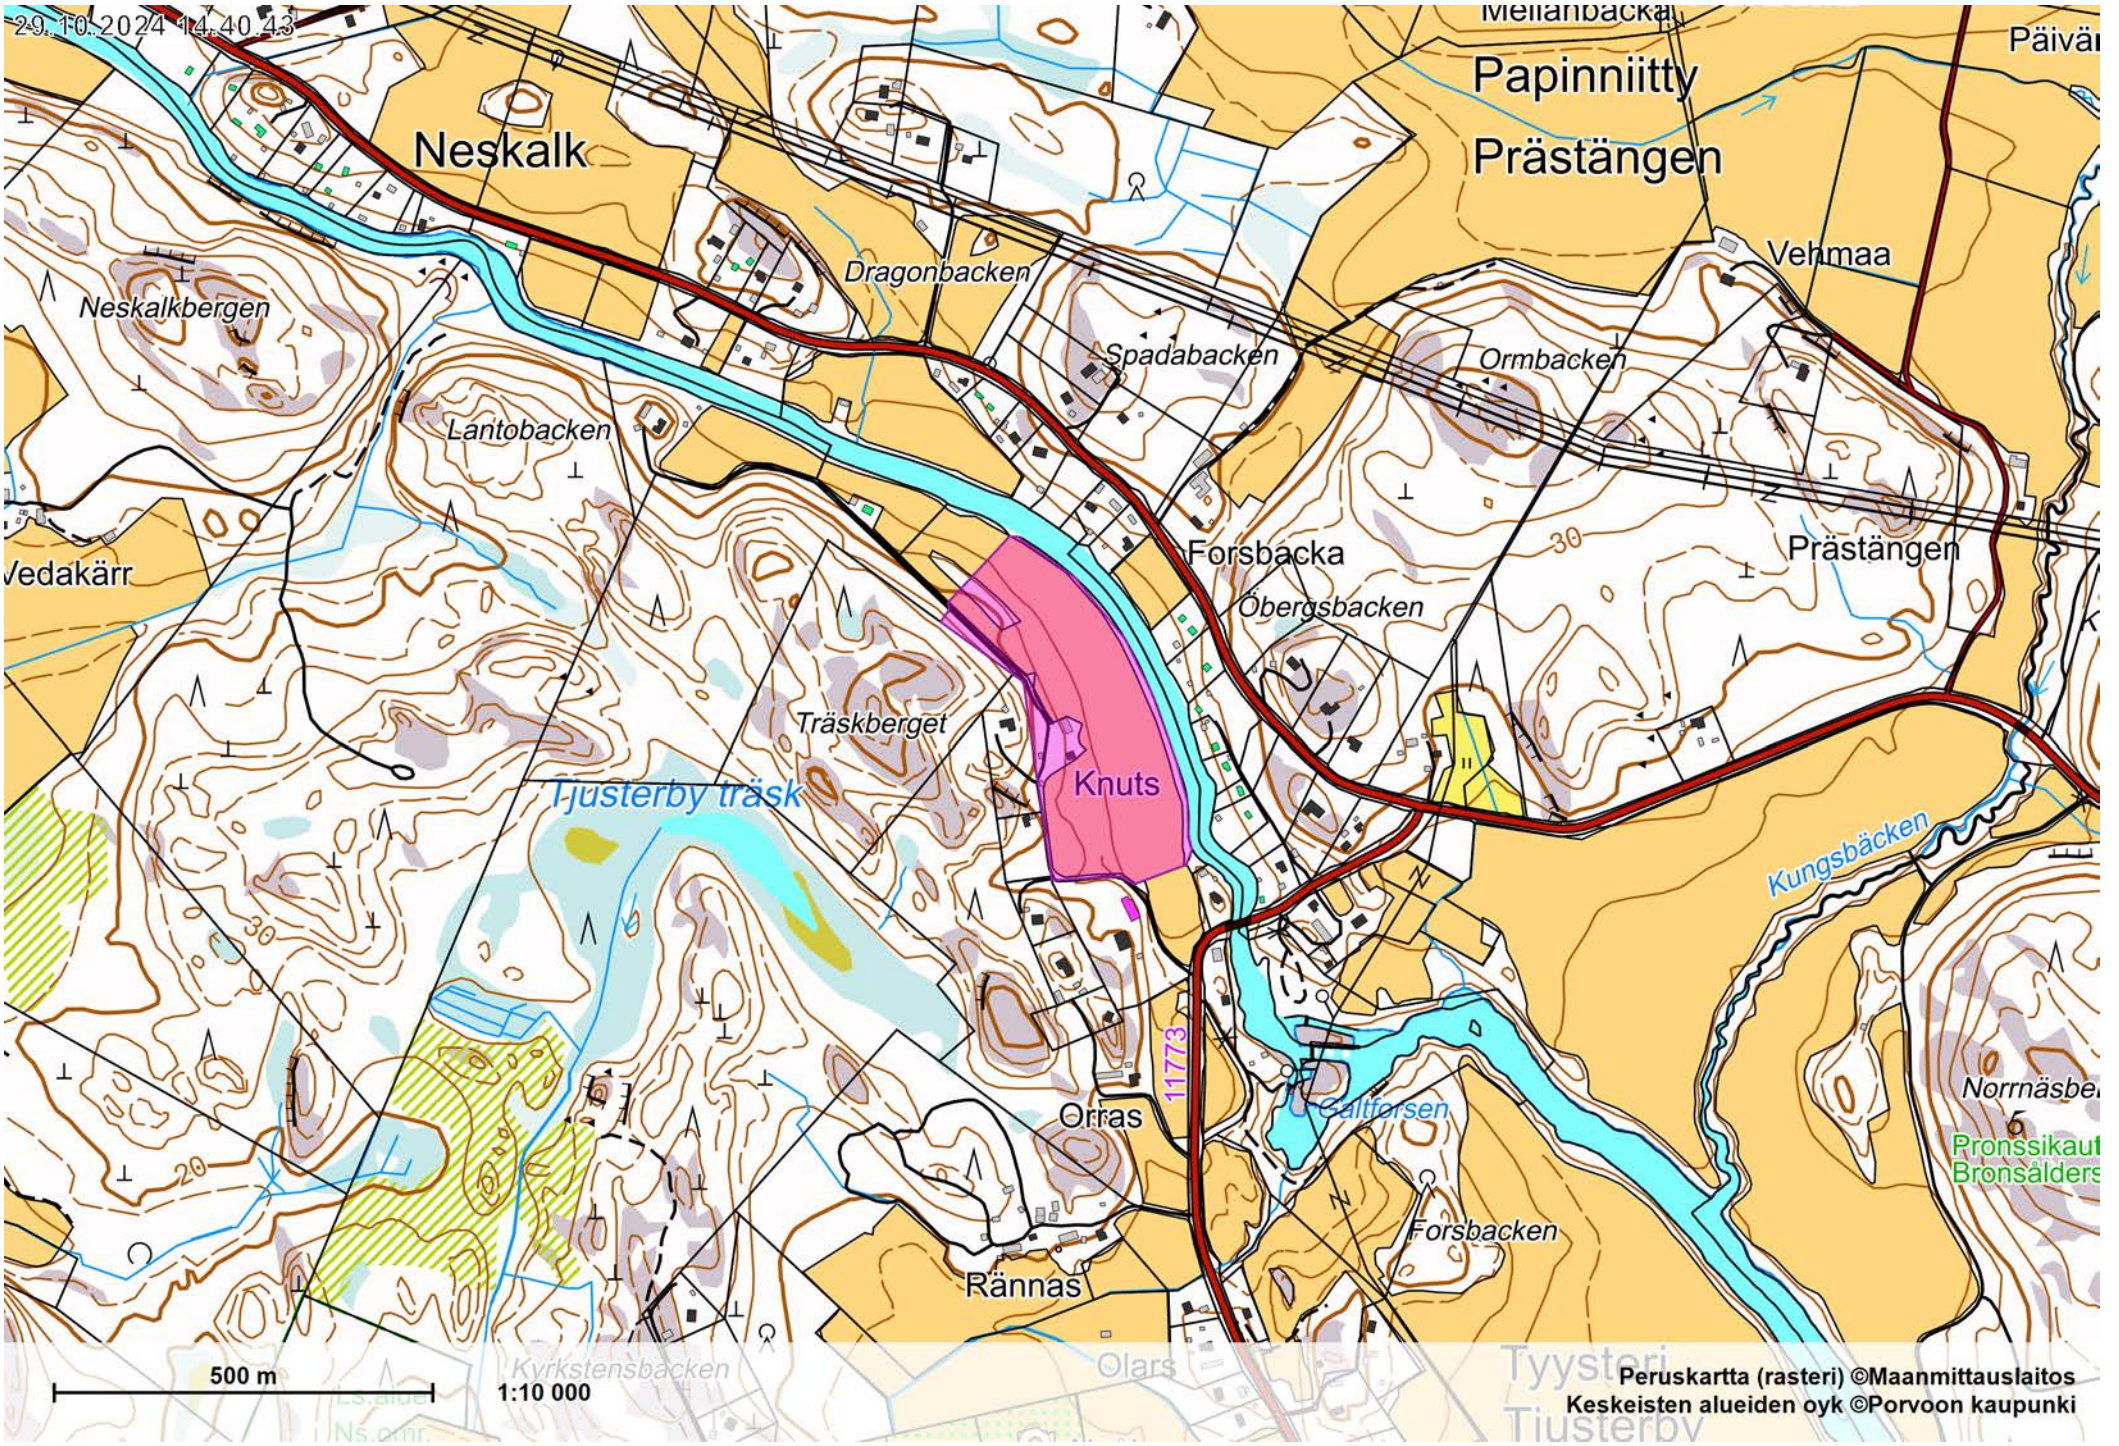

29.10.2024 14.40.43

Neskalk

Papinniitty
Prästängen

Neskalkbergen

Dragonbacken

Spadabacken

Ormbacken

Vehmaa

Lantobacken

Forsbacka

Prästängen

Vedakärr

Öbersbacken

Träskberget

Knuts

Ijusterby träsk

Kungsbäcken

Orras

Saltförsen

Norrnäsbe.

Pronssikaut
Bronsålders

Rännas

Forsbacken

Kyrkstensbacken

Olars

Tyysteri
Tiusterby

Peruskartta (rasteri) ©Maanmittauslaitos
Keskeisten alueiden oyk ©Porvoon kaupunki

500 m

1:10 000

ratsastuskenttä

638-474-1-106

Maakunta / kunnat	Kunta / kunnat	Yhteisö / kunnat	Vuorokausi / vuorokausi
Tyynten kunnat			
Rakennusmaa	Maasto	Maasto	Maasto
			1:1000
Päivä, kuukausi ja vuosi		Maasto	Maasto
28.2.2024			
ARK			