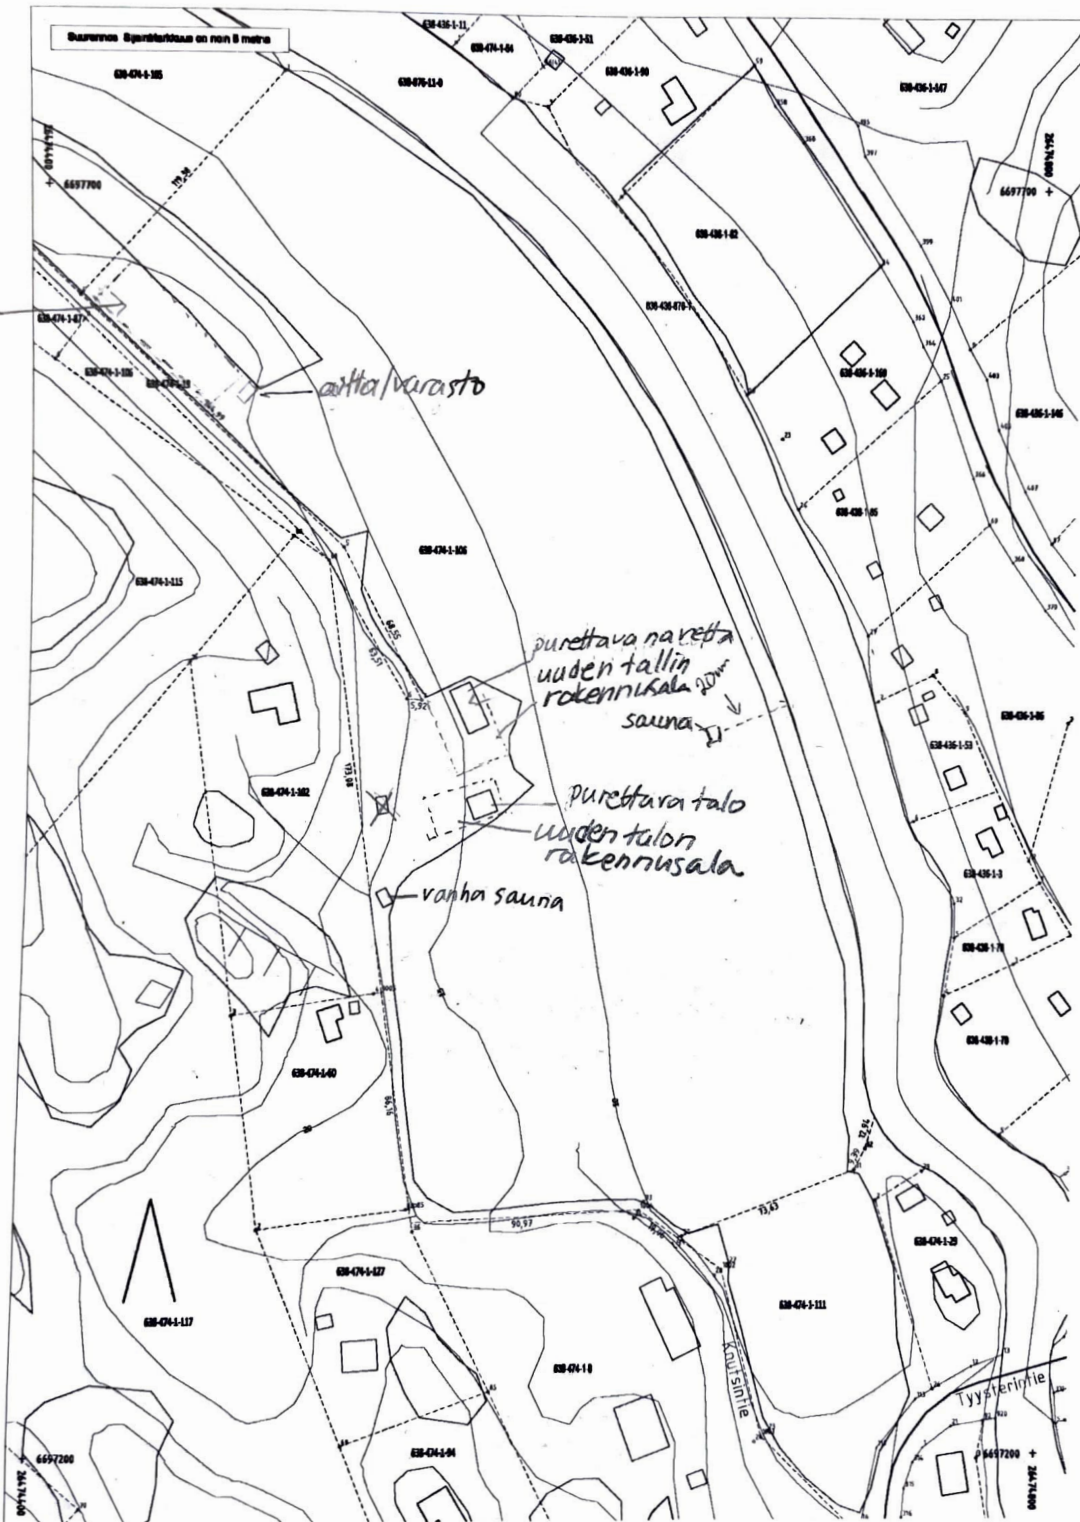

Kungsbäcken

Orras

Saltförsen

Norrnäsbe.

Pronssikaut
Bronsålders

Rännas

Forsbacken

Kyrkstensbacken

Olars

Tyysteri
Tiusterby

Peruskartta (rasteri) ©Maanmittauslaitos
Keskeisten alueiden oyk ©Porvoon kaupunki

500 m

1:10 000

ratsastuskenttä

638-474-1-106

Maakunta / kunnat	Kunta / kunnat	Yhteisö / kunnat	Vuorokausi / vuorokausi
Tyynten kunnat			
Rakennusmaa	Maasto	Maasto	Maasto
			1:1000
Päivä, kuukausi ja vuosi		Maasto	Maasto
28.2.2024			
ARK			