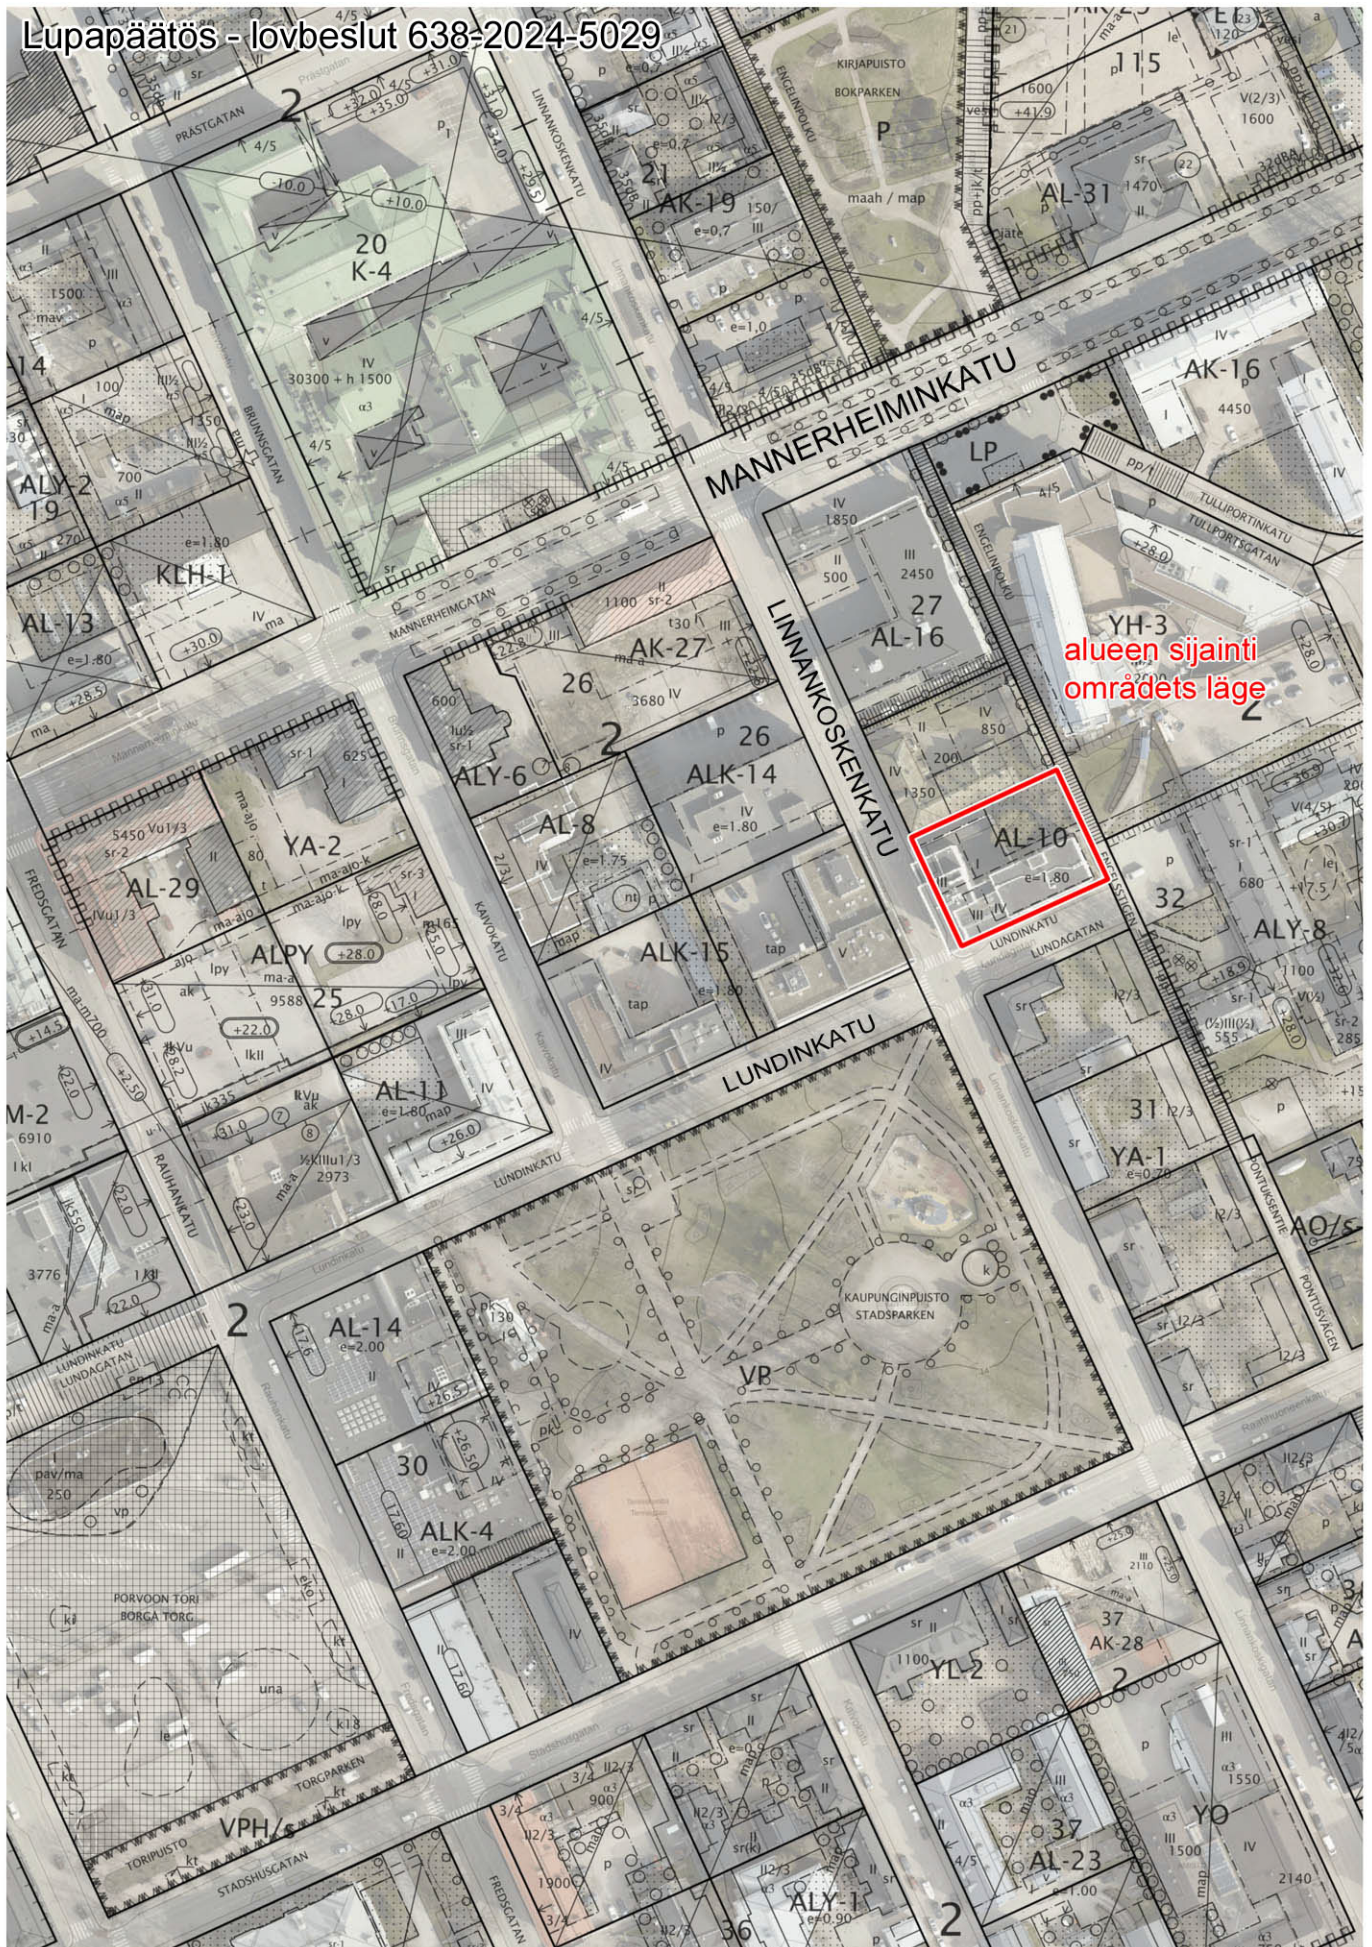

Lupapäätös - lovbeklut 638-2024-5029

YH-3
alueen sijainti
områdets läge

50 m 1:2 000