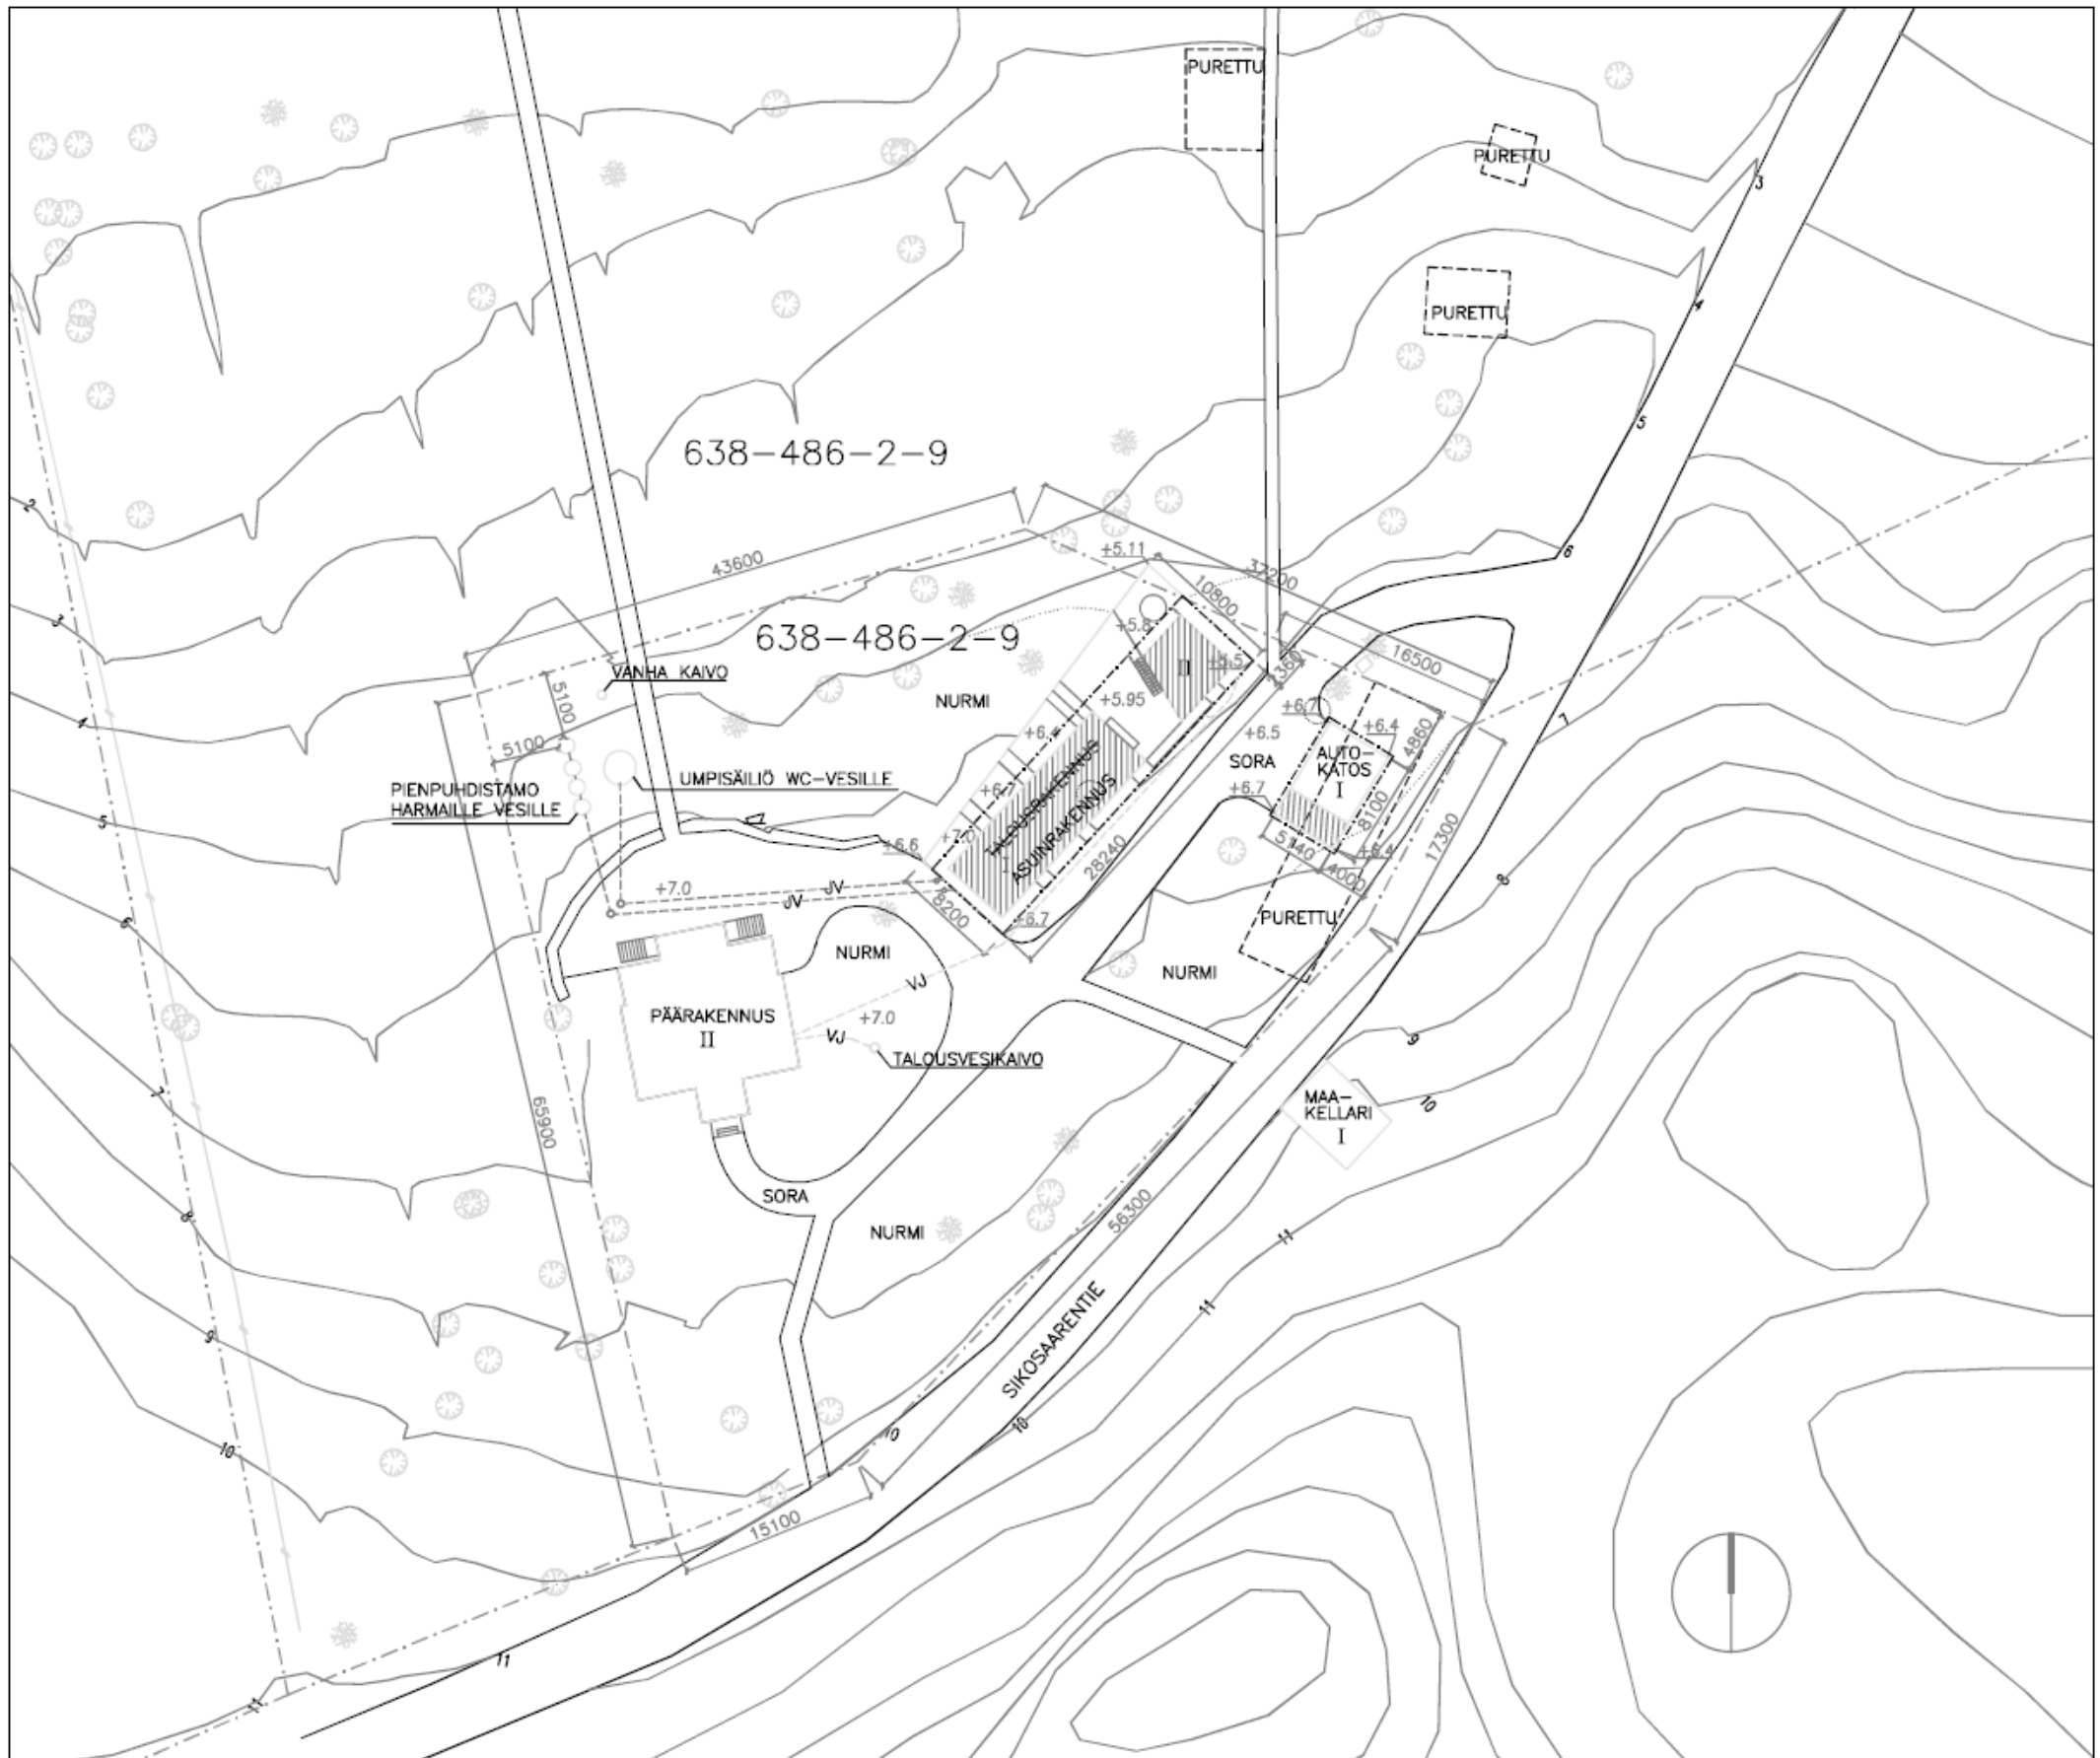

21.5.2024 10:12:35

Väl. kuntorata

Upplyst motionsst.

Sairaa Sjukh

Tarkisv

Tall

Talousrakennus muutetaan
asuinrakennukseksi

MERKKIEN SELITYKSET

- TONTINRAJA
- KIVI
- SÄILYTETTÄVÄ LEHTIPUU
- SÄILYTETTÄVÄ HAVUPUU
- POISTETTAVA PUU
- VJ VESIJOHTO
- JV JÄTEVESIEMÄRI
- UUDISRAKENNUS

Kerrosalalaskelma

Asuinrakennus:

1.krs	Saunatupa 88,2 m ²
	Sauna 26,8 m ²
2.krs	26,8 m ²
Yhteensä	<u>141,8 m²</u>

Autokatos:

Varasto	<u>11,3 m²</u>
---------	---------------------------