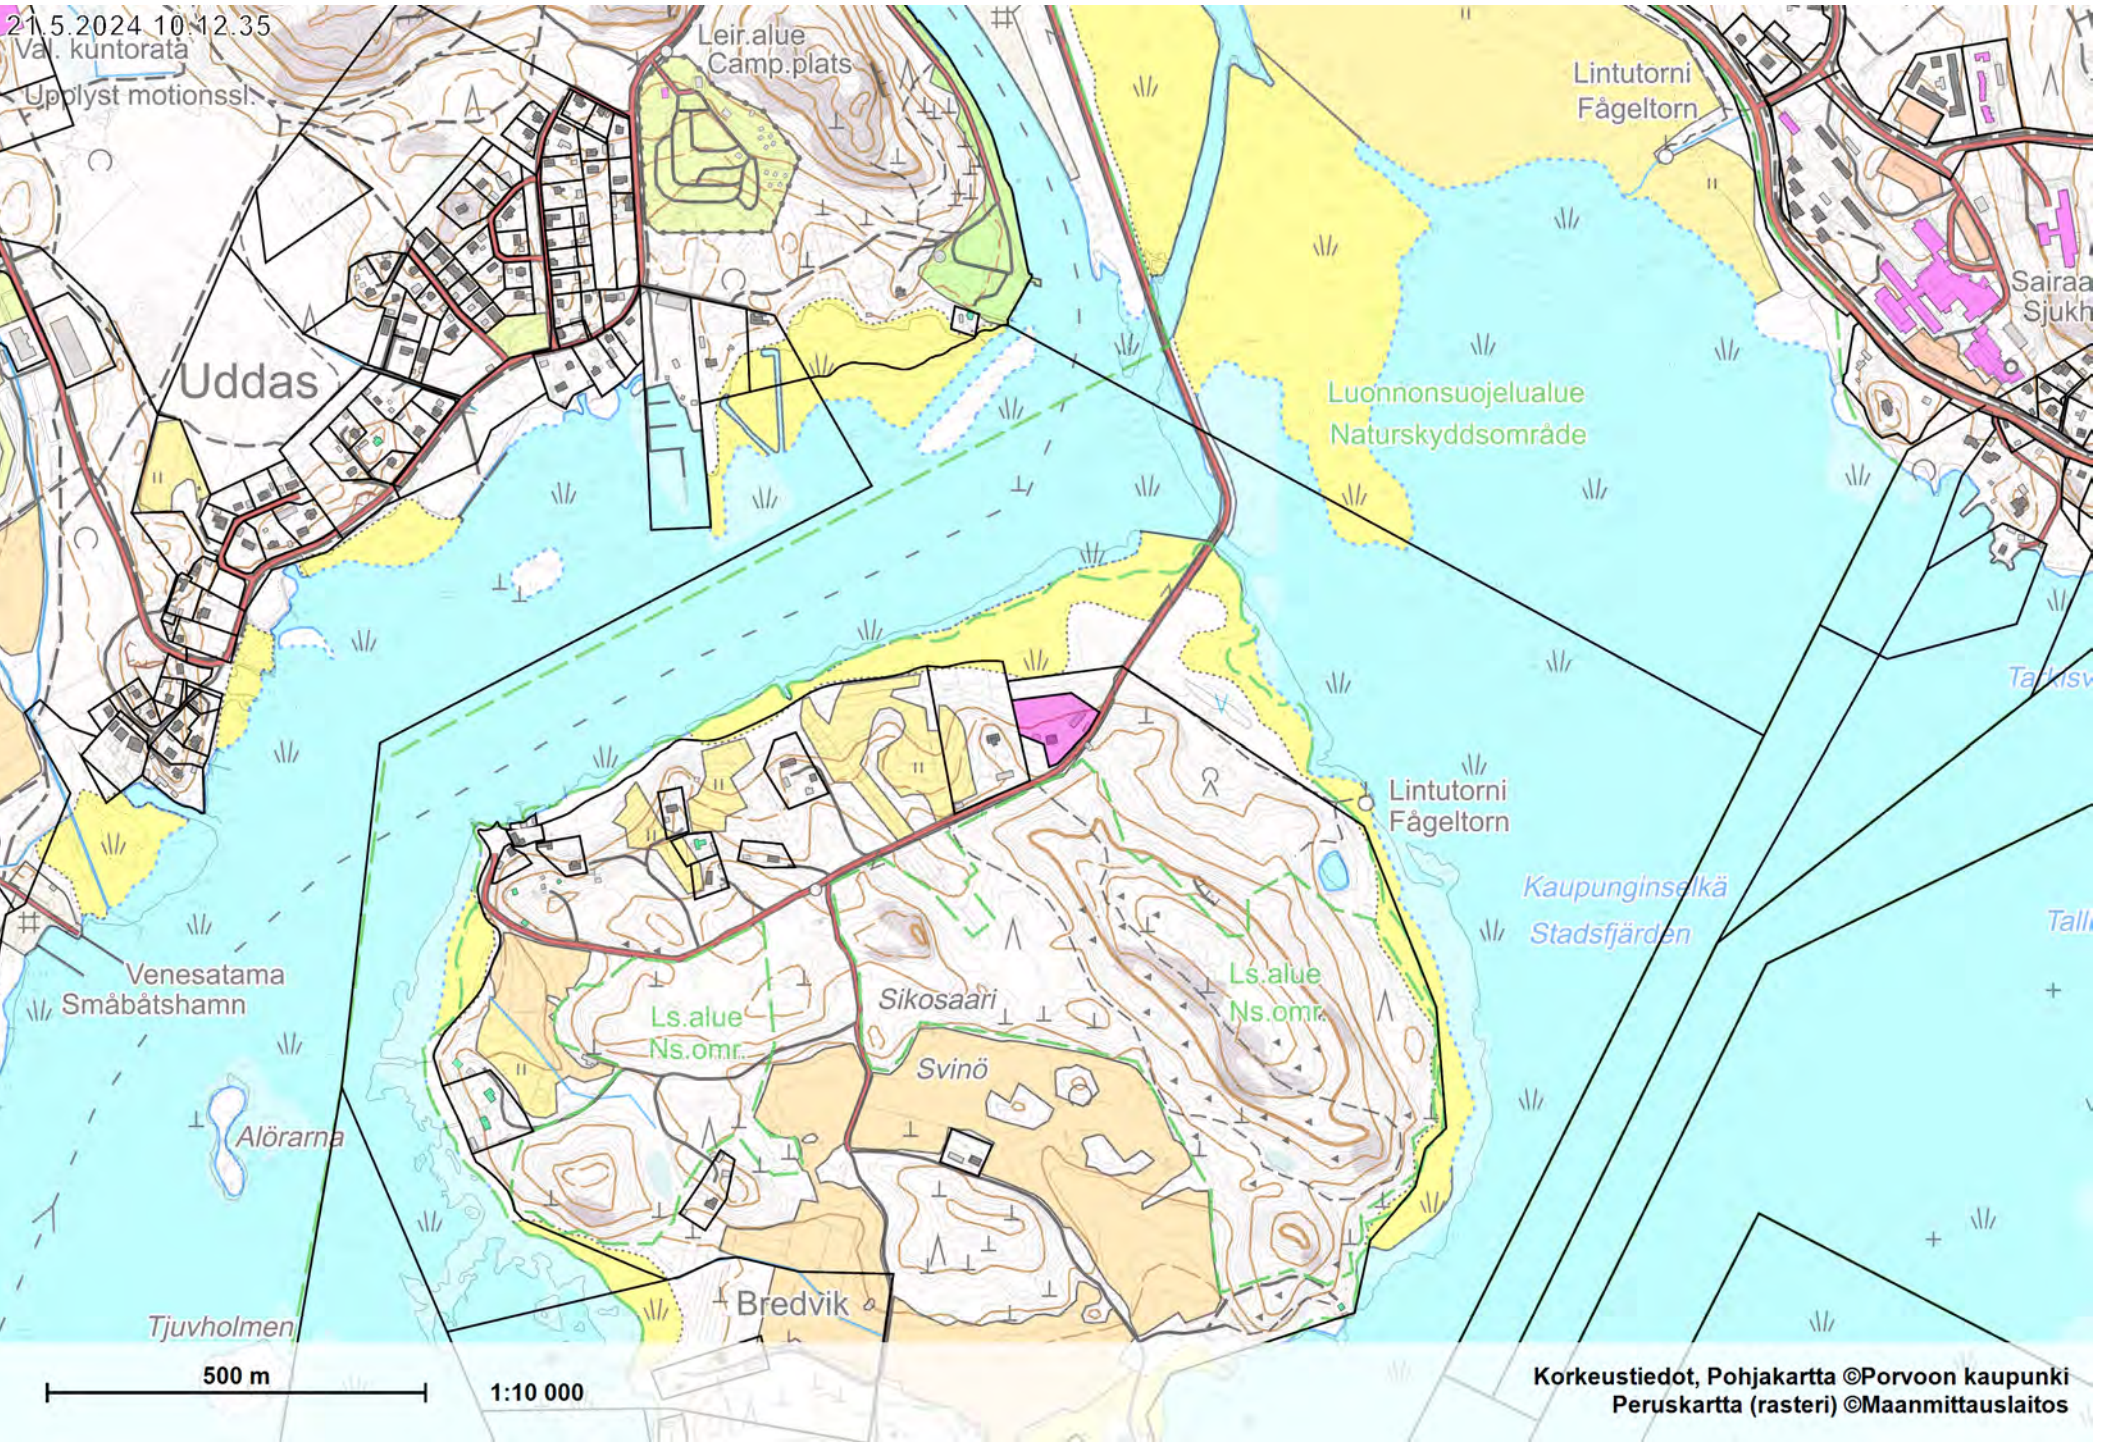

21.5.2024 10:12:35

Väl. kuntorata

Upplyst motionsst.

Sairaa Sjukh

Tarkisv

Tall

Talousrakennus muutetaan
asuinrakennukseksi

MERKKIEN SELITYKSET

- TONTINRAJA
- KIVI
- SÄILYTETTÄVÄ LEHTIPUU
- SÄILYTETTÄVÄ HAVUPUU
- POISTETTAVA PUU
- VJ VESIJOHTO
- JV JÄTEVESIEMÄRI
- UUDISRAKENNUS

Kerrosalalaskelma

Asuinrakennus:

1.krs	Saunatupa 88,2 m ²
	Sauna 26,8 m ²
2.krs	26,8 m ²
Yhteensä	<u>141,8 m²</u>

Autokatos:

Varasto	<u>11,3 m²</u>
---------	---------------------------