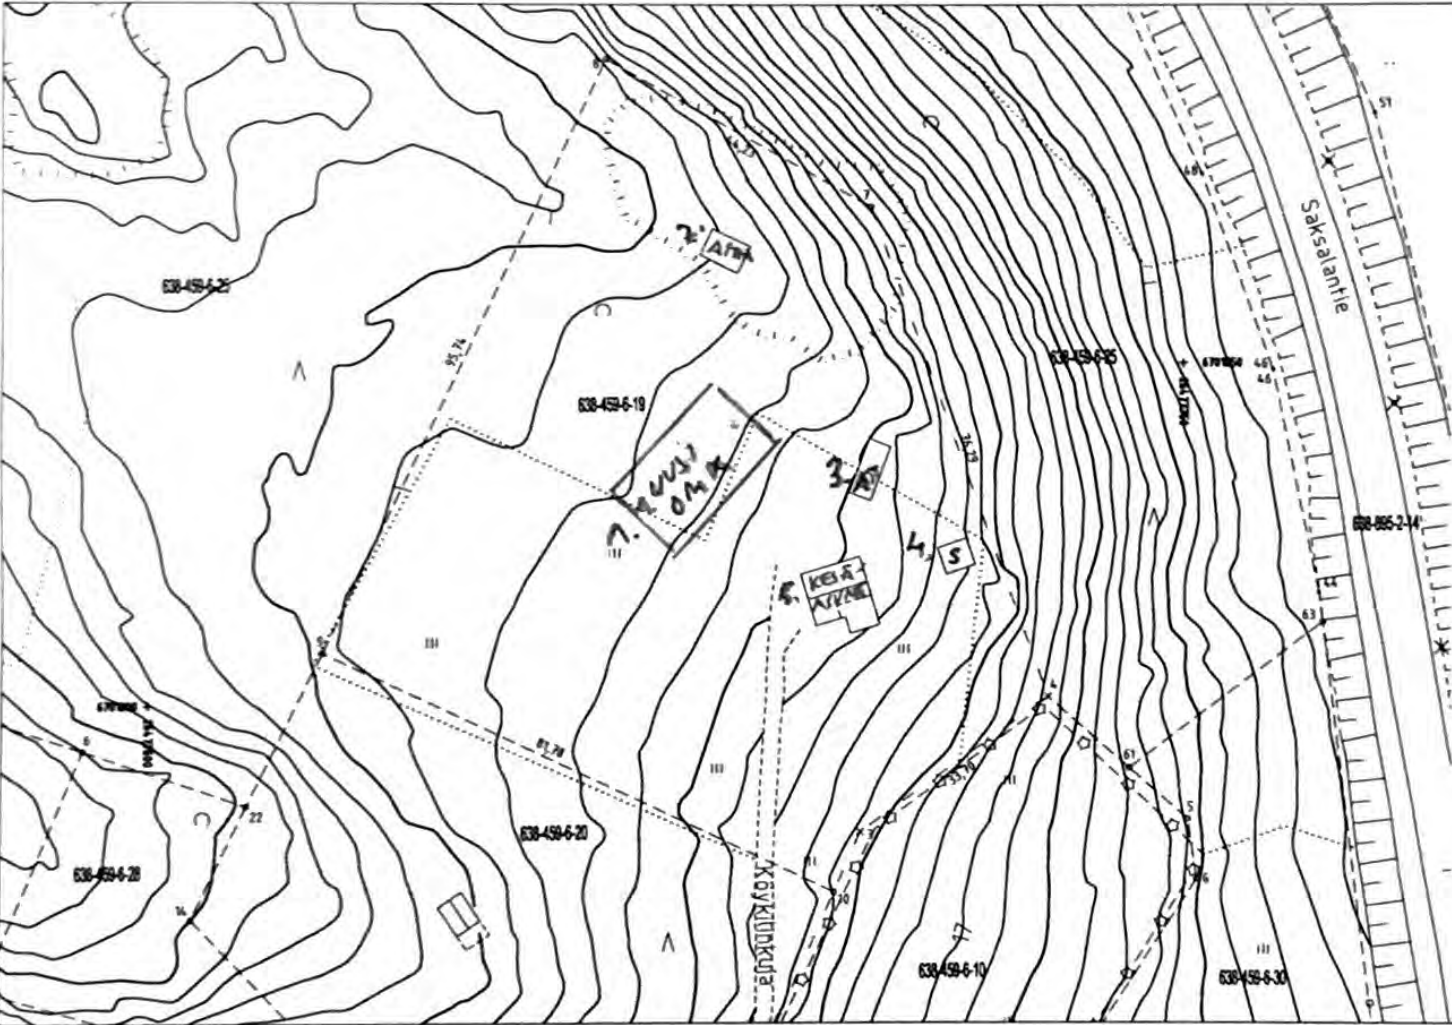

5.7.2024 16.37.33

Paikannimi / kpl <b>SAKSALA BLÅRUM 6:13</b>	Kortti / kpl [ ]	Skala / m [ ]	Maastokartan merkitys [ ]
Maastokartan nimi <b>VIIKOMAKOTITALO</b>	Maastokartan numero [ ]	Maastokartan mittakaava [ ]	Maastokartan laajuus [ ]
[REDACTED]	[REDACTED]	[REDACTED]	<b>ASEMAPIIRRI</b> 1:500
[REDACTED]	[REDACTED]	[REDACTED]	<b>ARK</b>

- Merkintöjen selitys:
1. UUSI OMA
  2. AITA
  3. AUTOTALLI = AT/PURETAN
  4. SAUNA (VANHA) / PURTAN JOSON POKKO
  5. KEIJAMÜKKI (VANHA) PURTAN