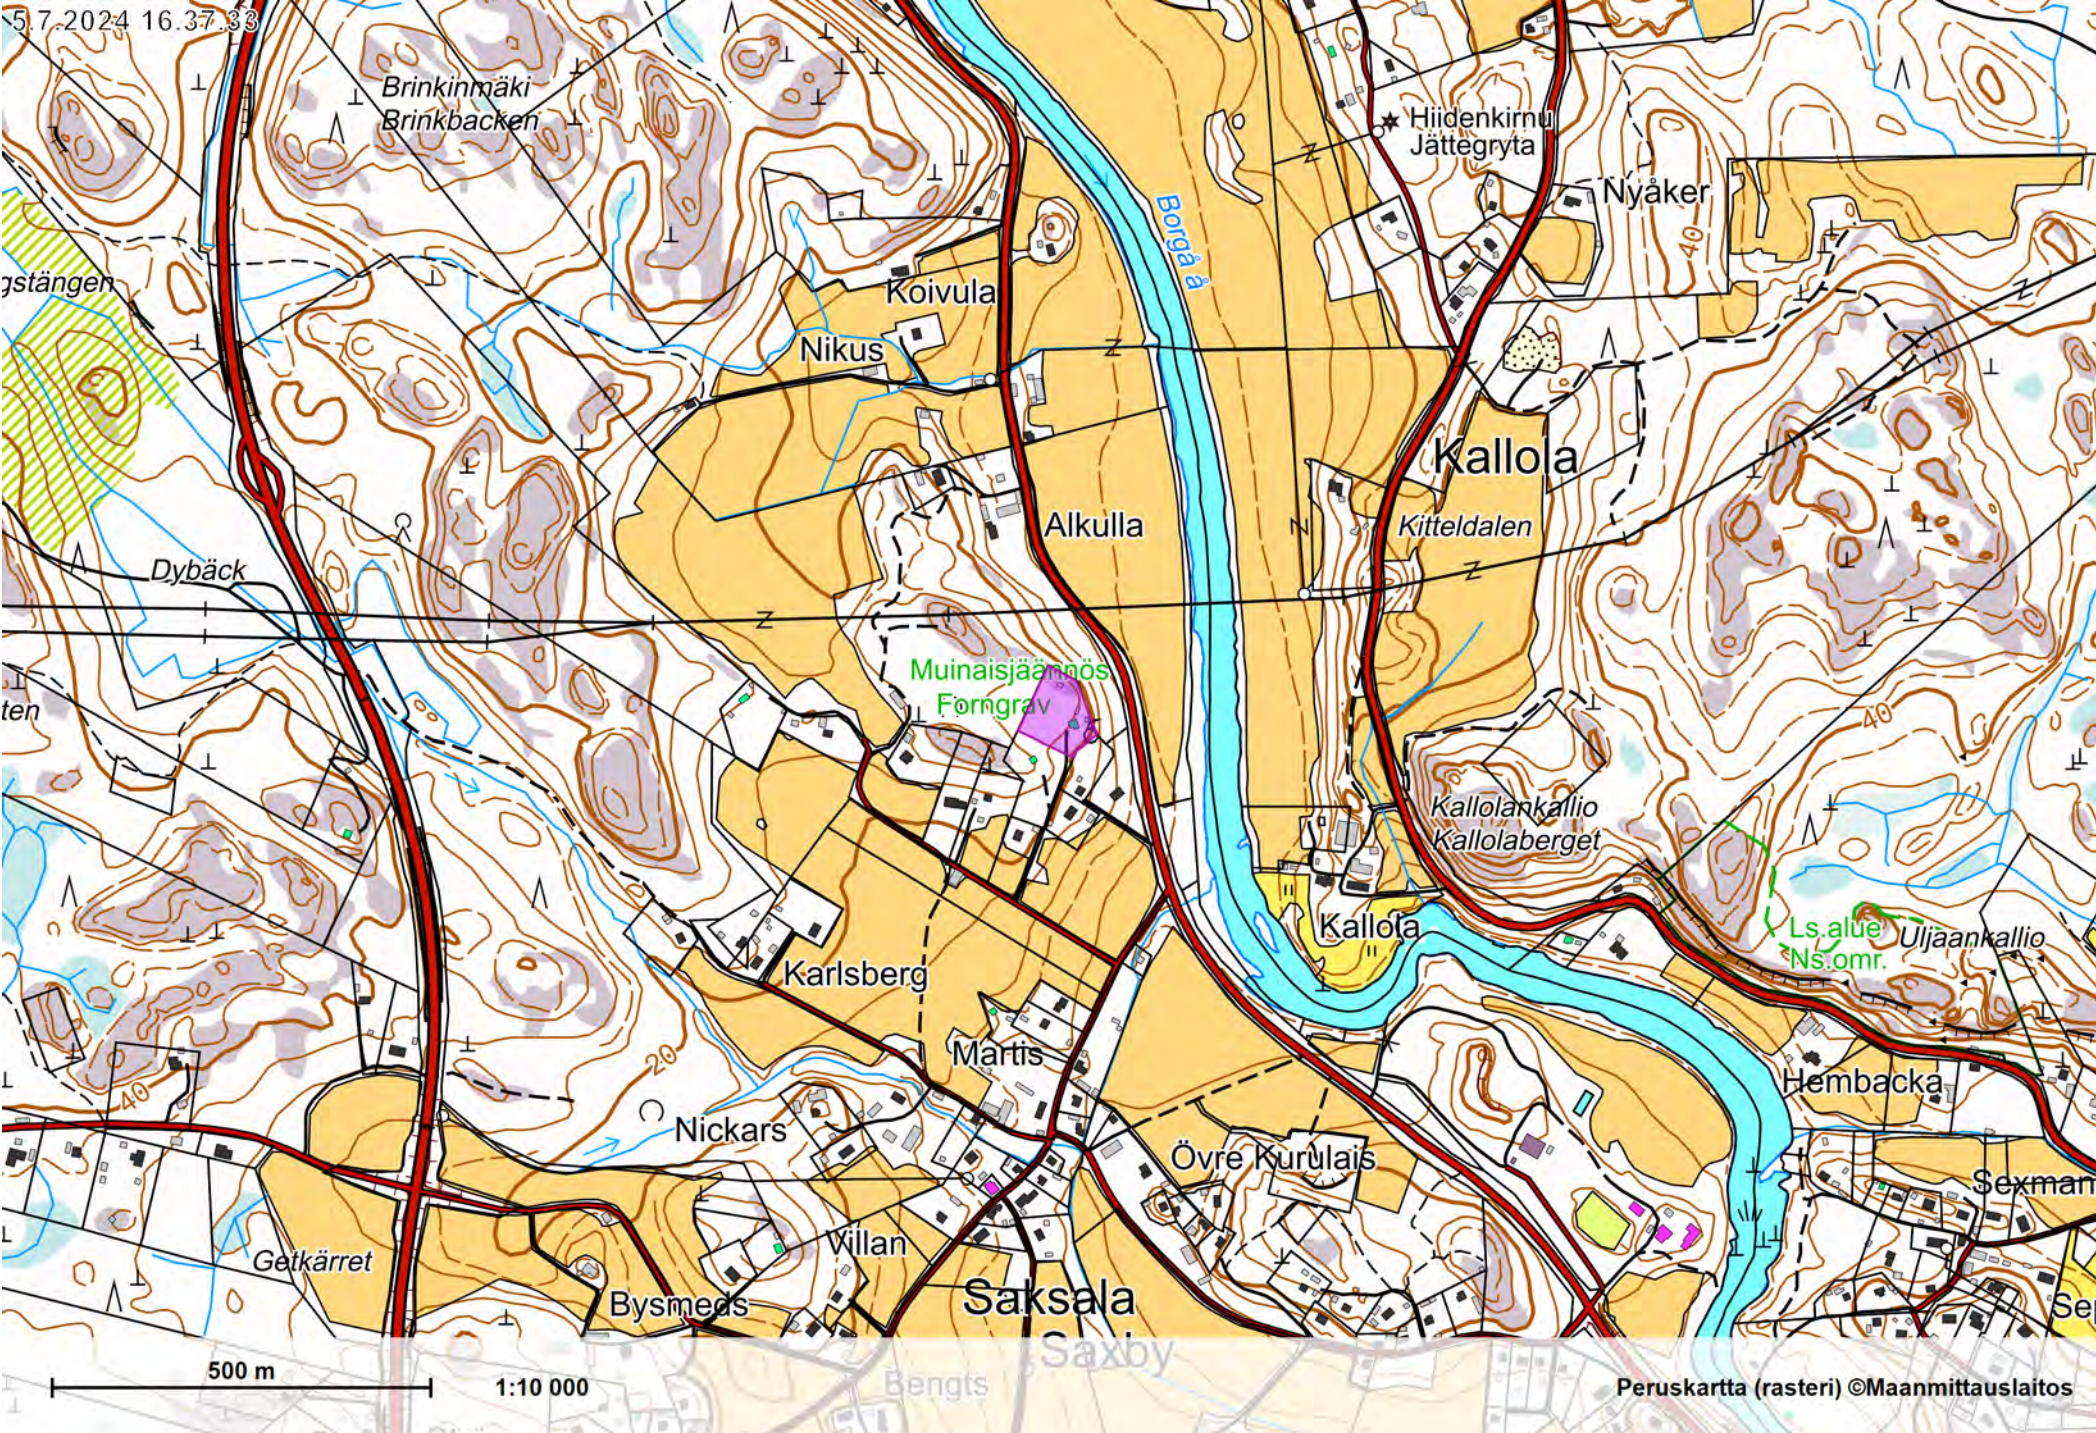

5.7.2024 16.37.33

Paikannimi / kpl <b>SAKSALA BLÅRUM 6:13</b>	Kortti / kpl [ ]	Skala / m [ ]	Maastokartan merkitys [ ]
Maastokartan nimi <b>VIIKOMAKOTITALO</b>	Maastokartan numero [ ]	Maastokartan mittakaava [ ]	Maastokartan laajuus [ ]
[REDACTED]	[REDACTED]	[REDACTED]	<b>ASEMAPIIRRI</b> 1:500
[REDACTED]	[REDACTED]	[REDACTED]	<b>ARK</b>

- Merkintöjen selitys:
1. UUSI OMA
  2. AITA
  3. AUTOTALLI = AT/PURETAN
  4. SAUNA (VANHA) / PURTAN JOSON POKKO
  5. KEIJAMÜKKI (VANHA) PURTAN