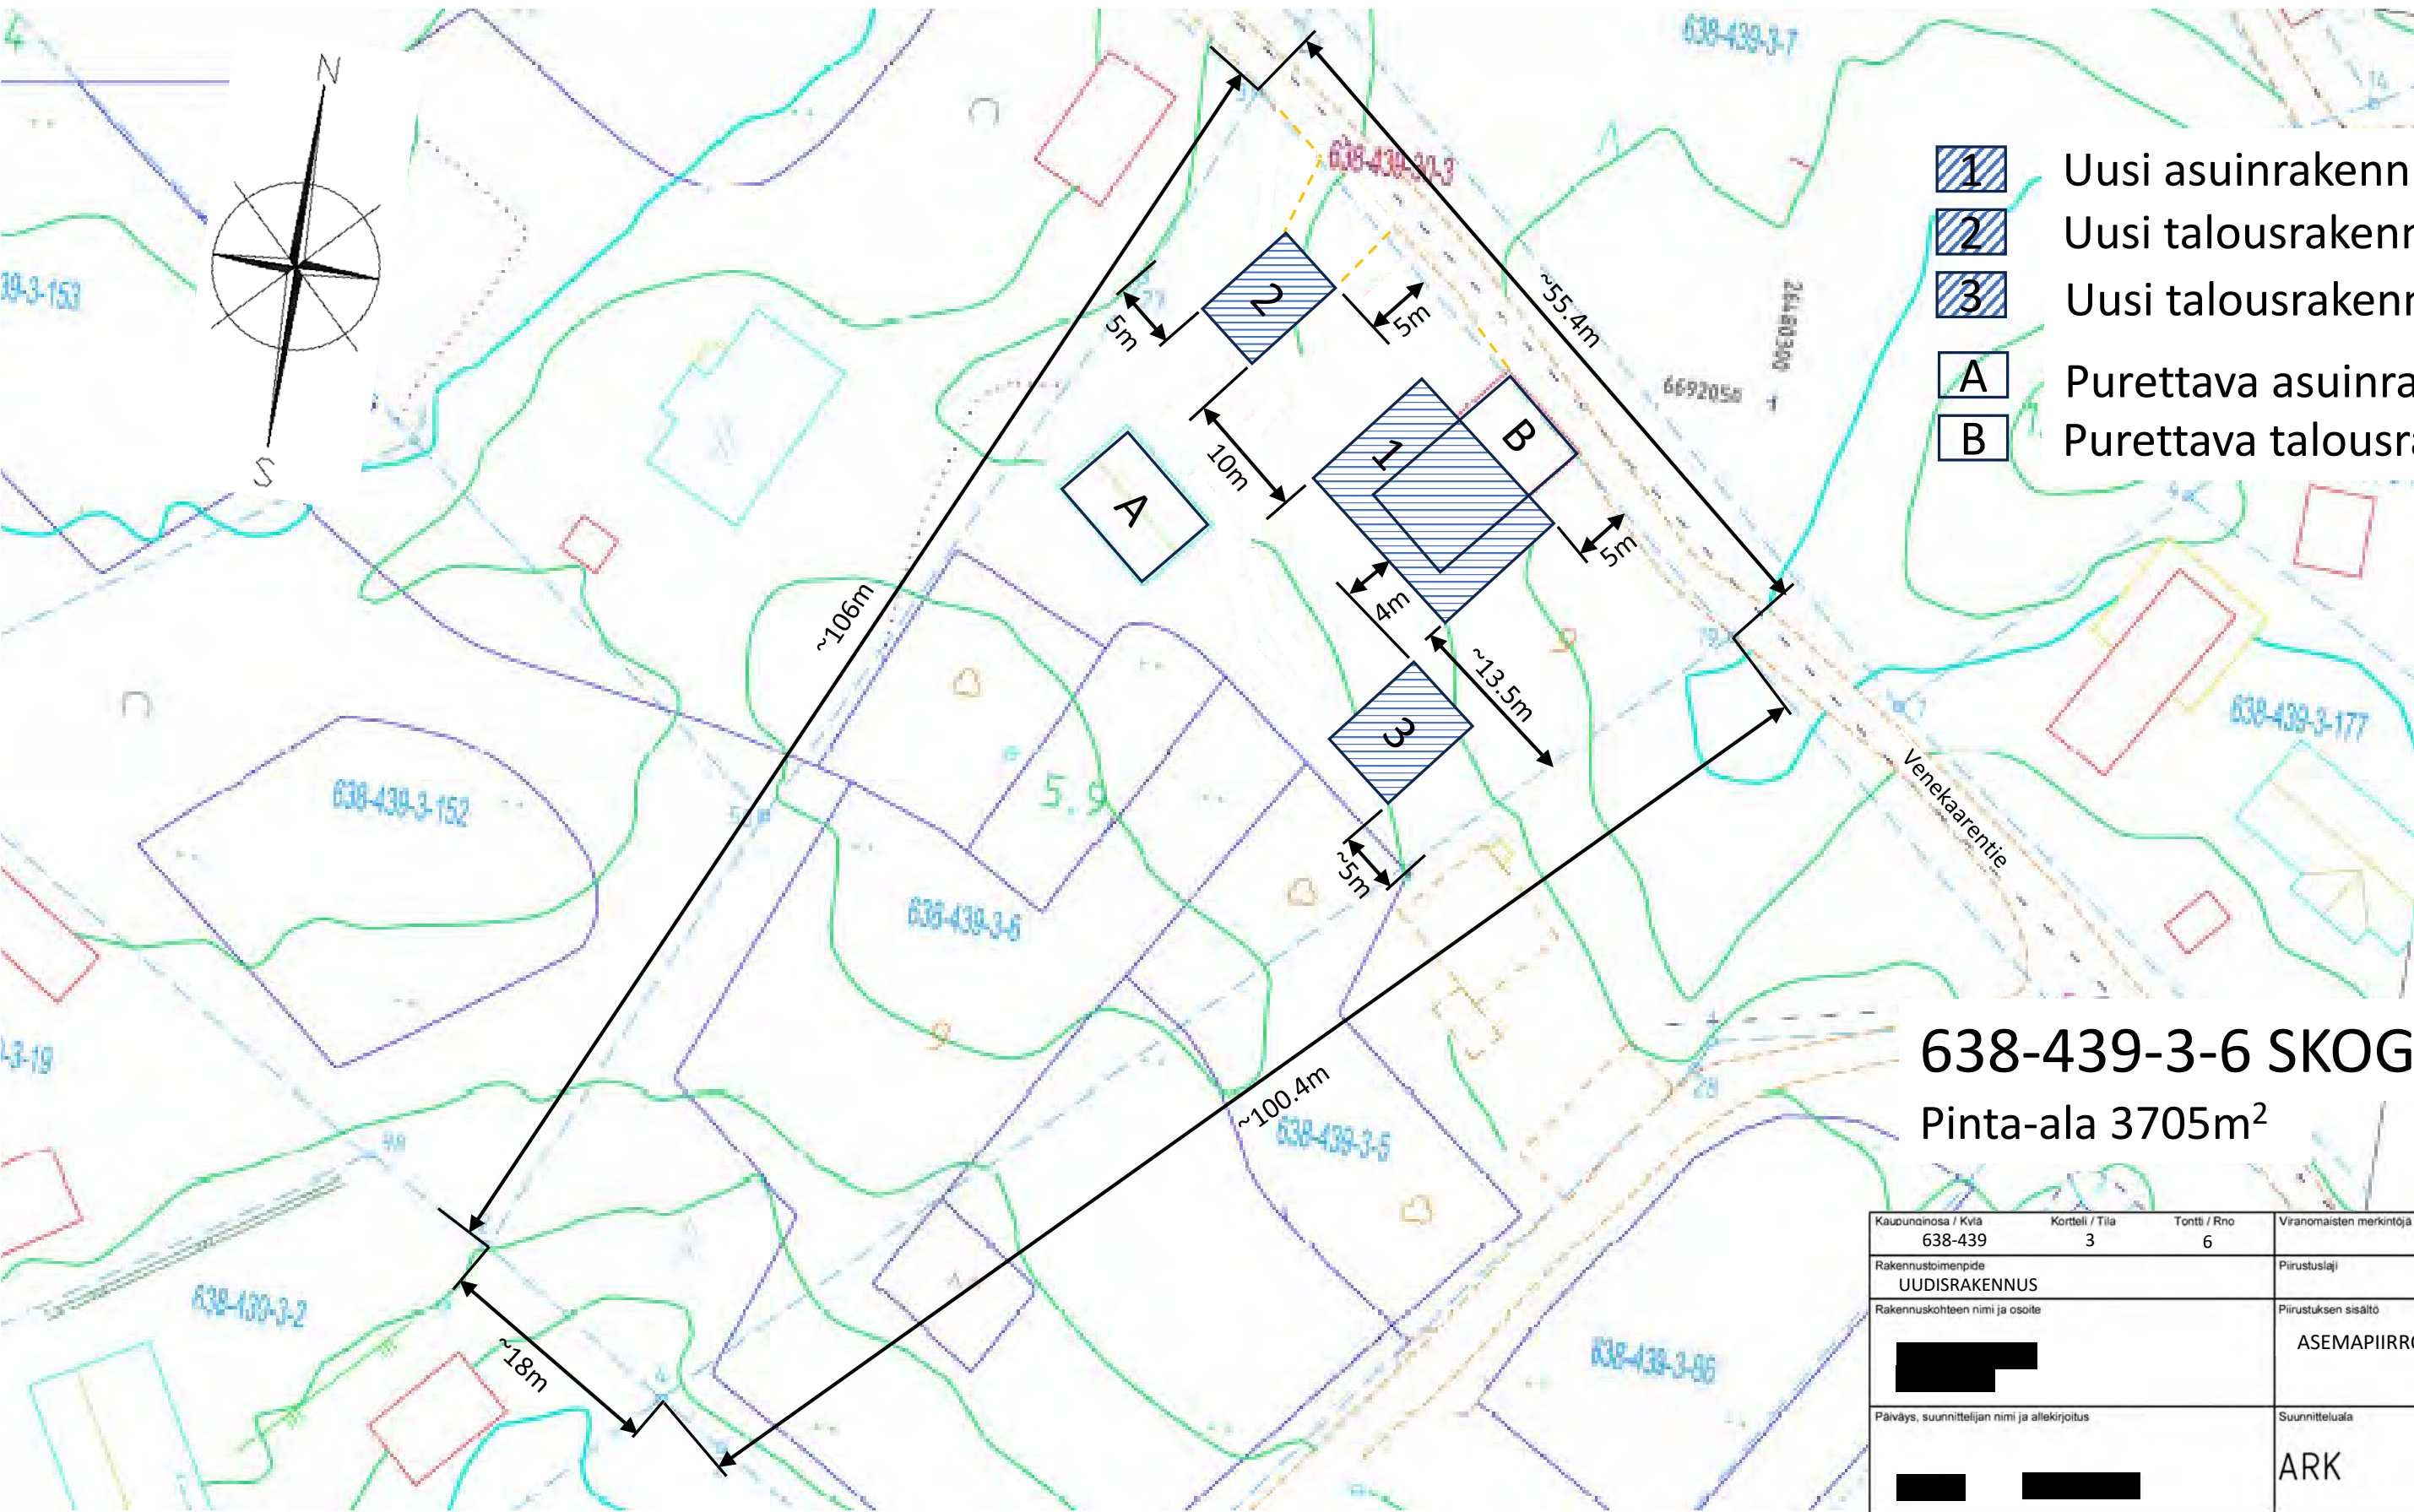

Pävals

Mörtnäs

71813

500 m

1:10 000

Peruskartta (rasteri) ©Maanmittauslaitos

- 1 Uusi asuinrakennus
- 2 Uusi talousrakennus
- 3 Uusi talousrakennus
- A Purettava asuinrakennus
- B Purettava talousrakennus

638-439-3-6 SKOGLUND
 Pinta-ala 3705m²

Kaupunginosa / Kyla	638-439	Kortteli / Tila	3	Tontti / Rno	6	Viranomaisten merkintöjä	
Rakennustoimenpide	UUDISRAKENNUS					Pirustuslaji	Juoks.no
Rakennuskohteen nimi ja osoite	[REDACTED]					Pirustuksen sisältö	Mittakaava
						ASEMAPIIRROS	1:500
Päiväys, suunnittelijan nimi ja allekirjoitus	[REDACTED]					Suunnitteluala	Muutos
						ARK	