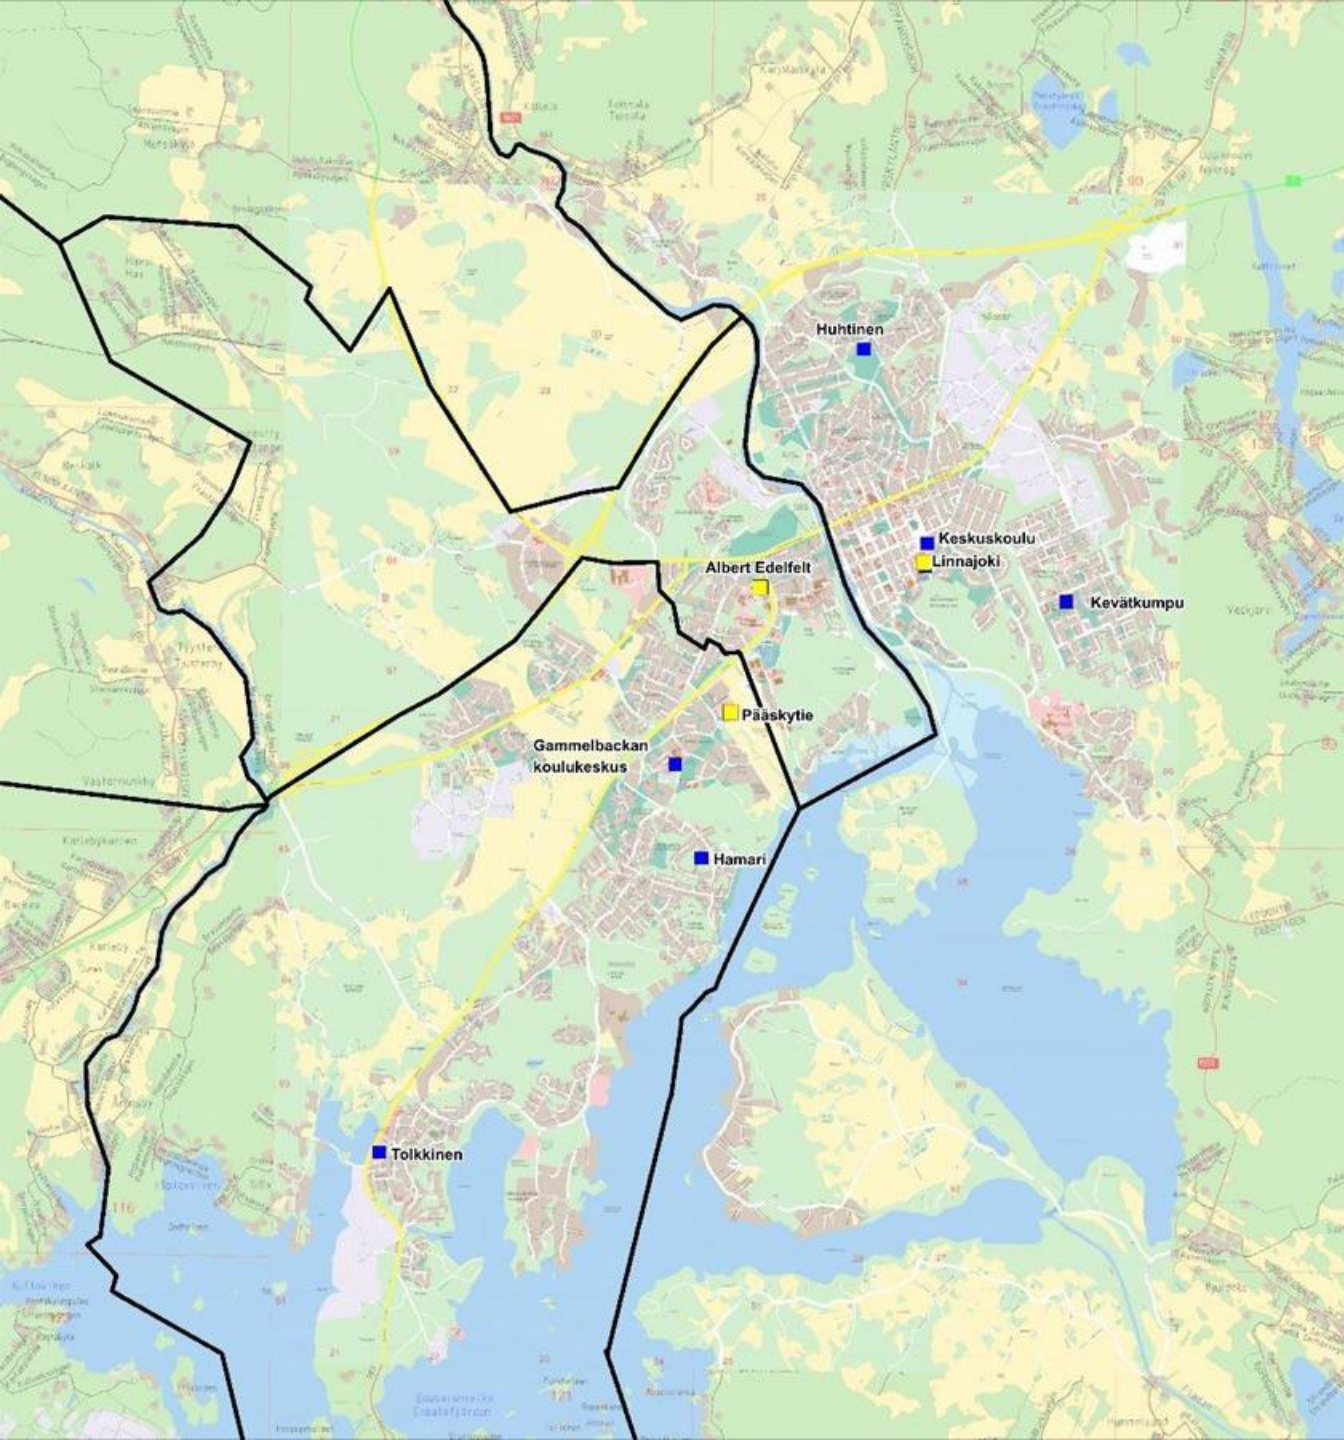

Uusien palvelualueiden kartat

13.11.2024

PORVOO  BORGÅ

Oppilaaksiotto- alueet ja palvelualueet 2026

Suomenkieliset koulut, koko kunta
Tilanne 2026 koulut ja
oppilaaksiottoalueet ja palvelualueet

PORVOO  BORGÅ

Oppilaaksiotto- alueet ja palvelualueet 2026

Suomenkieliset koulut, keskeinen alue
Tilanne 2026 koulut ja
oppilaaksiottoalueet ja palvelualueet

PORVOO  BORGÅ

Oppilaaksiotto- alueet ja palvelualueet 2026

Ruotsinkieliset koulut, koko kunta
Tilanne 2026 koulut ja
oppilaaksiottoalueet ja palvelualueet