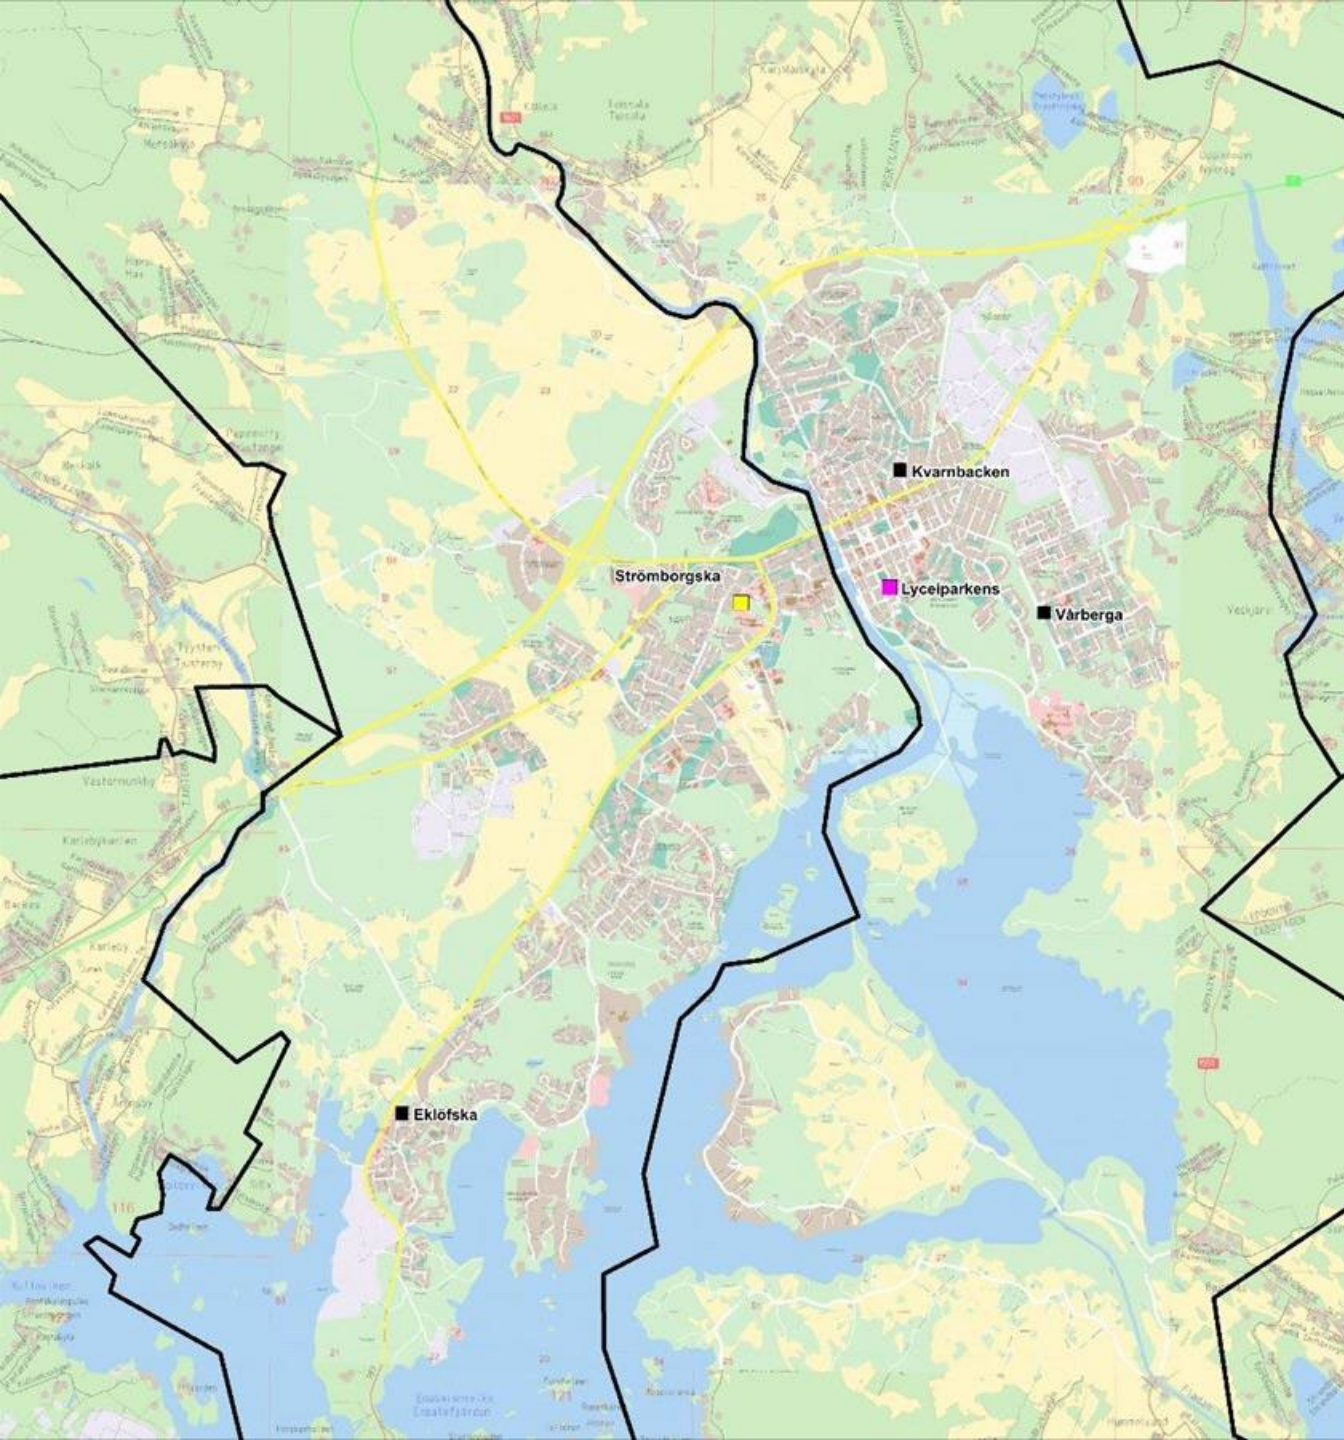

Oppilaaksiotto- alueet ja palvelualueet 2026

Suomenkieliset koulut, keskeinen alue
Tilanne 2026 koulut ja
oppilaaksiottoalueet ja palvelualueet

PORVOO  BORGÅ

Oppilaaksiotto- alueet ja palvelualueet 2026

Ruotsinkieliset koulut, koko kunta
Tilanne 2026 koulut ja
oppilaaksiottoalueet ja palvelualueet

PORVOO  BORGÅ

Oppilaaksiotto- alueet ja palvelualueet 2026

Ruotsinkieliset koulut, keskeinen alue
Tilanne 2026 koulut ja
oppilaaksiottoalueet ja palvelualueet

PORVOO  BORGÅ

PORVOO  BORGÅ