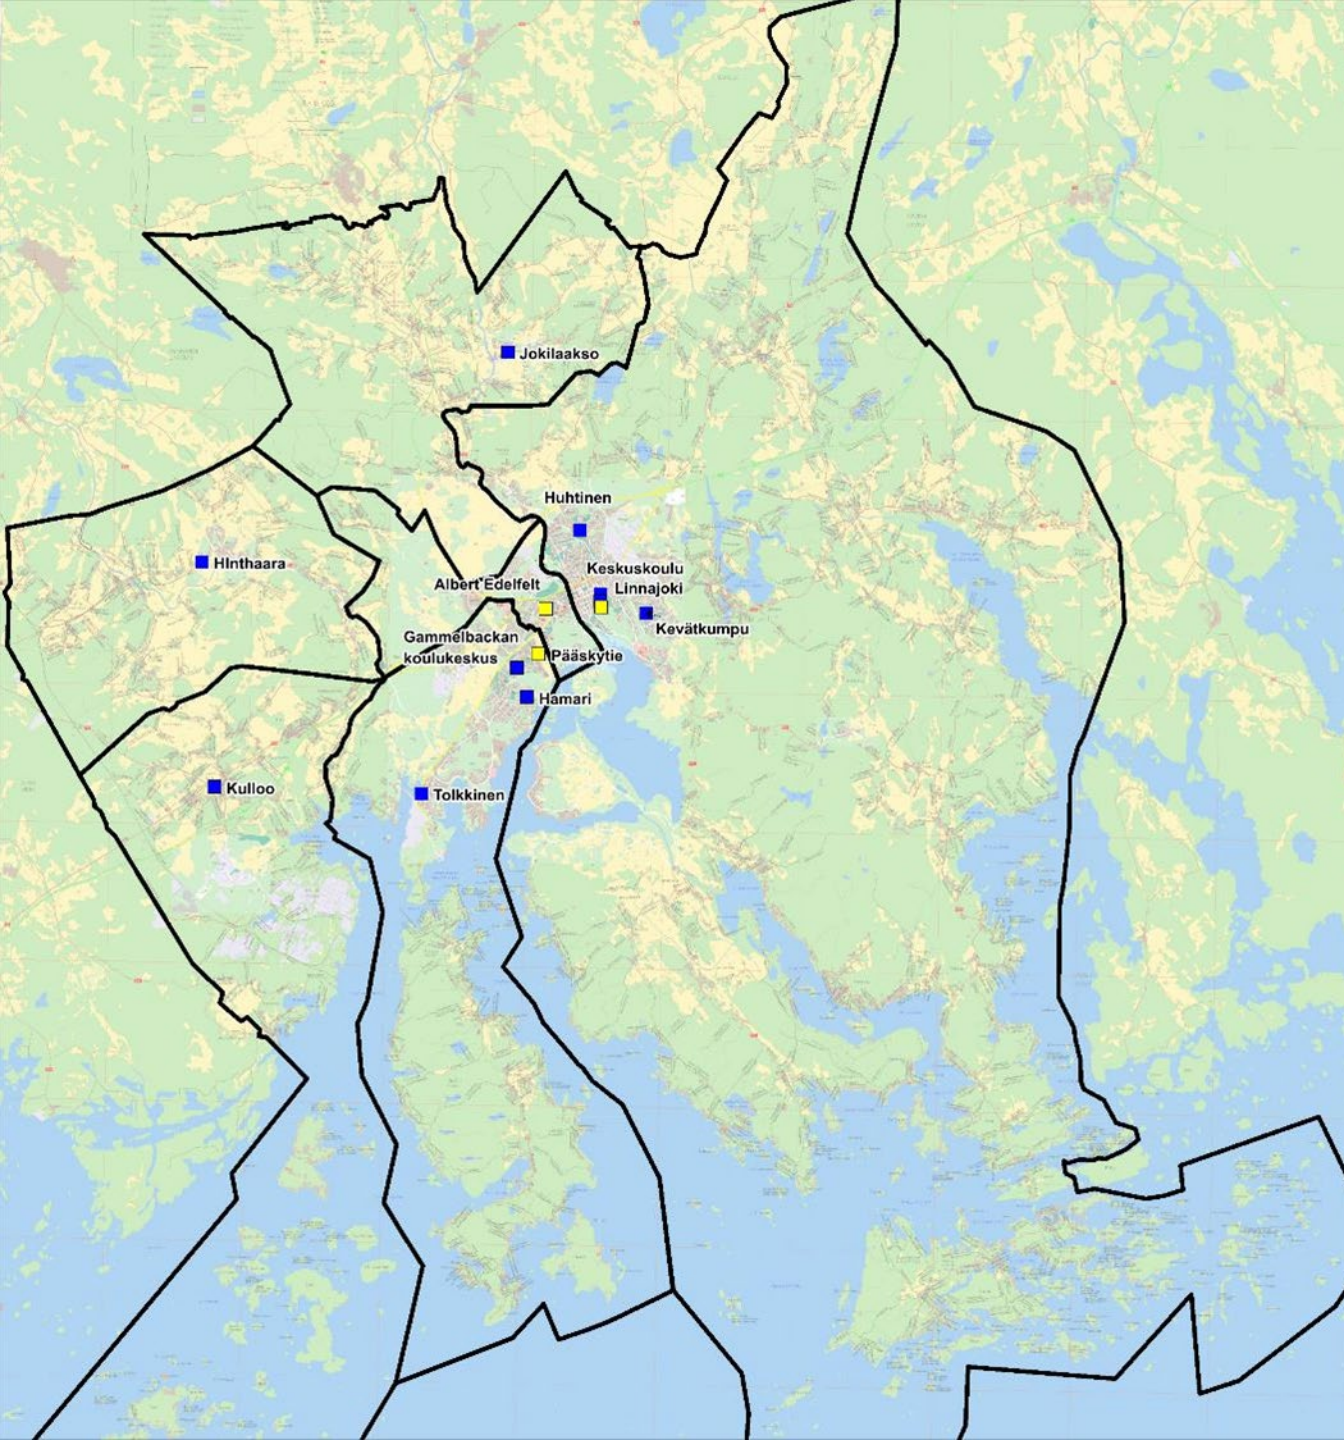

Uusien palvelualueiden kartat

13.11.2024

PORVOO  BORGÅ

Oppilaaksiotto- alueet ja palvelualueet 2026

Suomenkieliset koulut, koko kunta
Tilanne 2026 koulut ja
oppilaaksiottoalueet ja palvelualueet

PORVOO  BORGÅ

Oppilaaksiotto- alueet ja palvelualueet 2026

Suomenkieliset koulut, keskeinen alue
Tilanne 2026 koulut ja
oppilaaksiottoalueet ja palvelualueet

PORVOO  BORGÅ

Oppilaaksiotto- alueet ja palvelualueet 2026

Ruotsinkieliset koulut, koko kunta
Tilanne 2026 koulut ja
oppilaaksiottoalueet ja palvelualueet