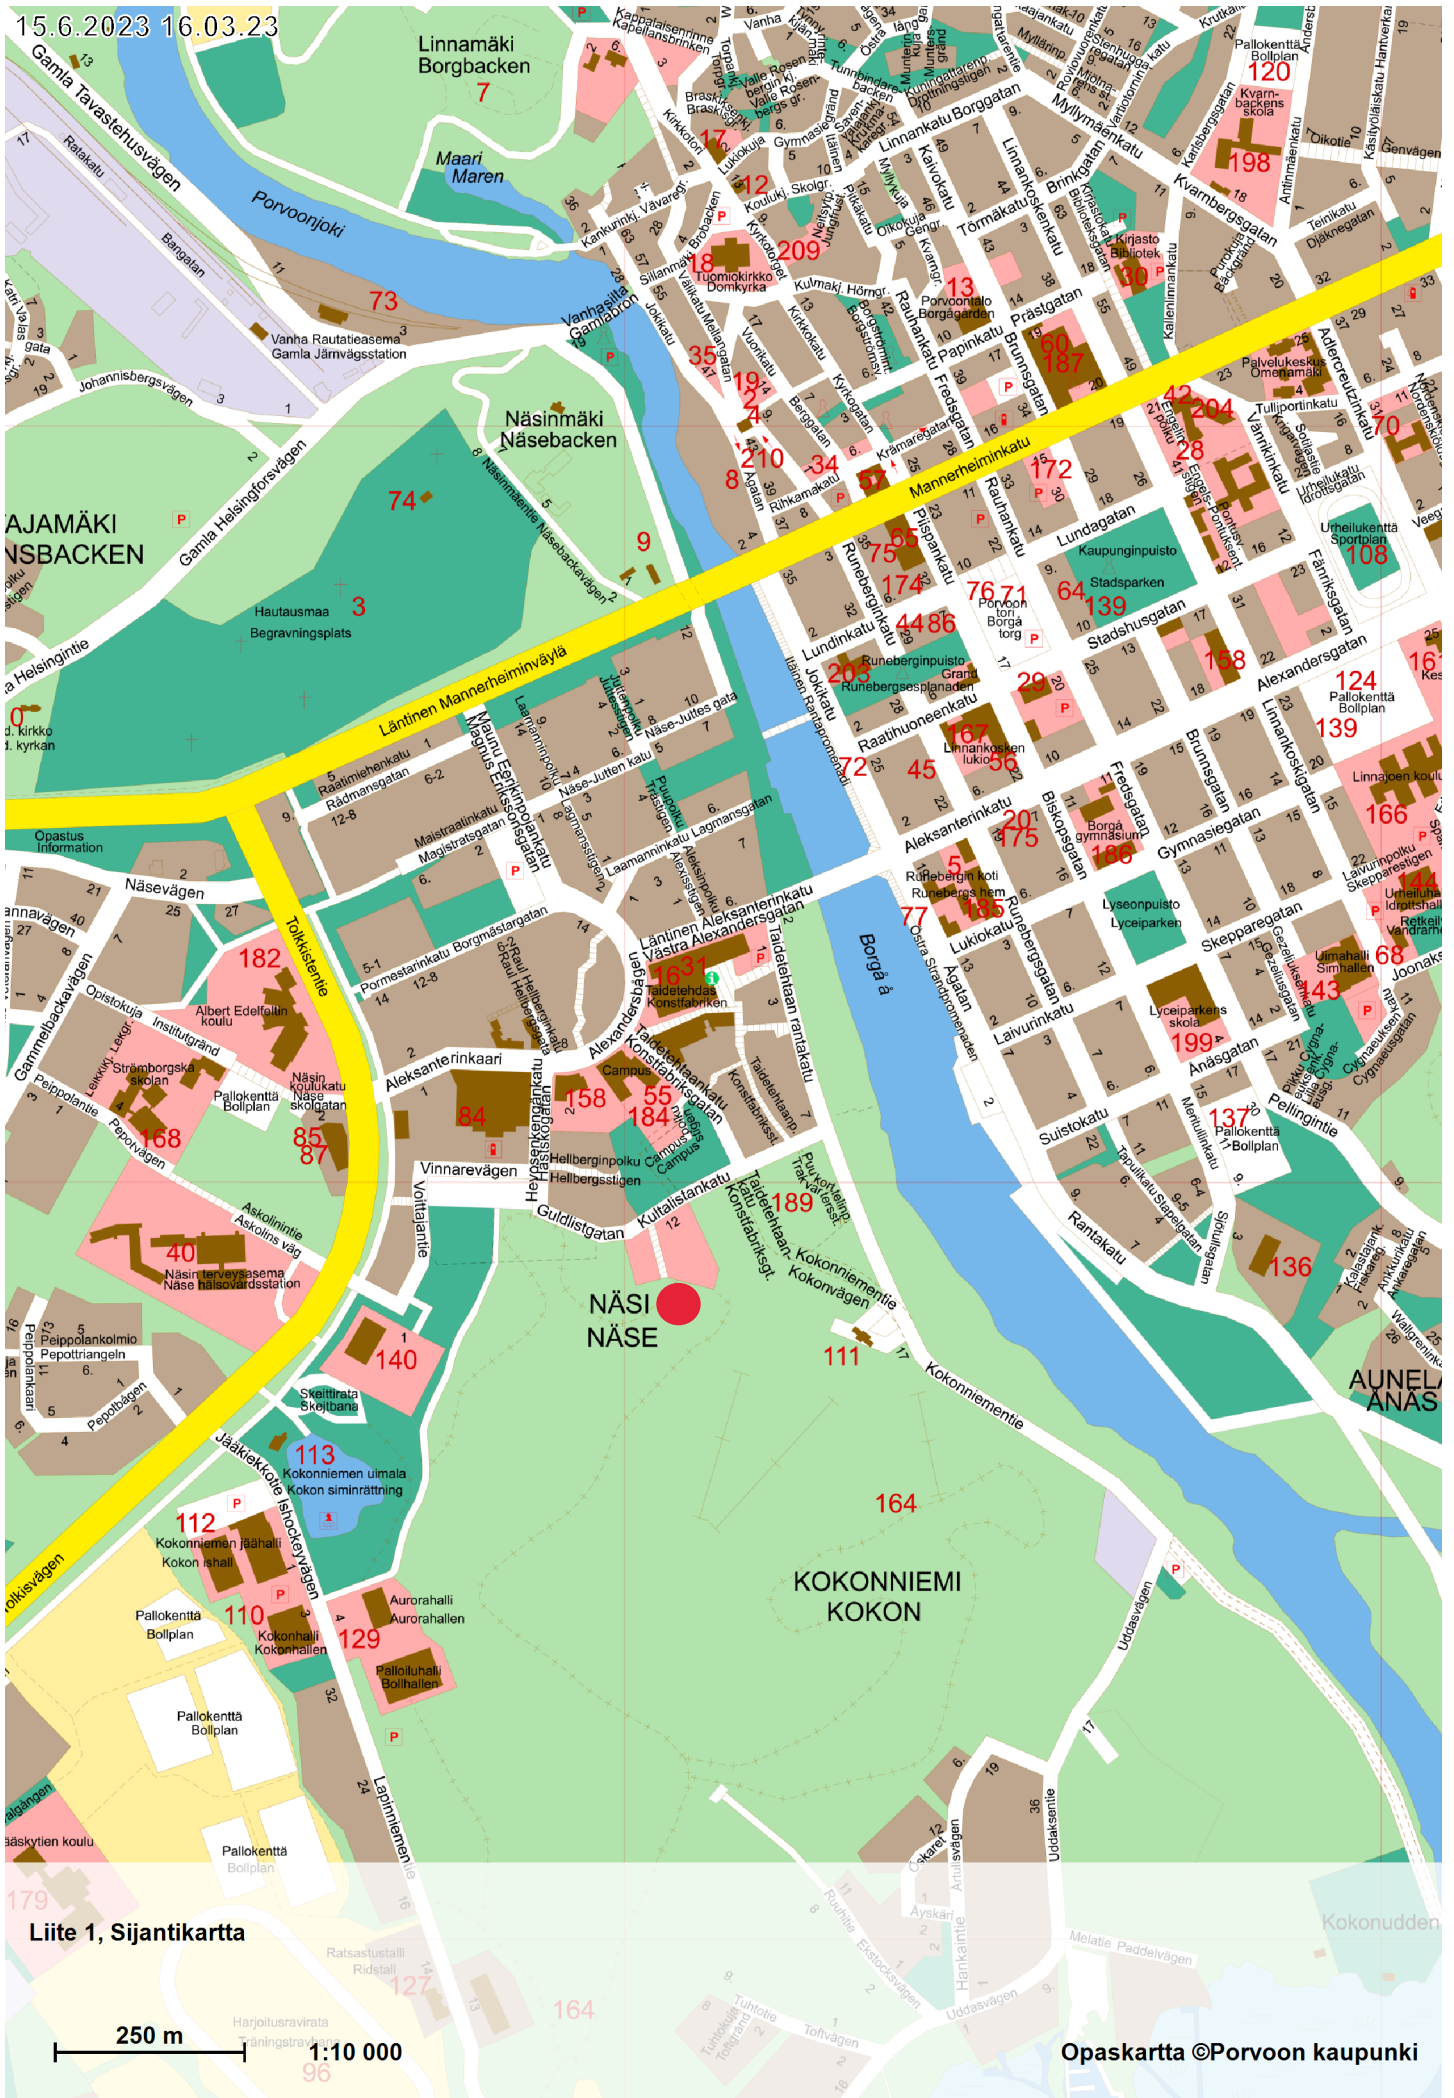

15.6.2023 16.03.23

Liite 1, Sijantikartta

250 m

1:10 000

Opaskartta ©Porvoon kaupunki